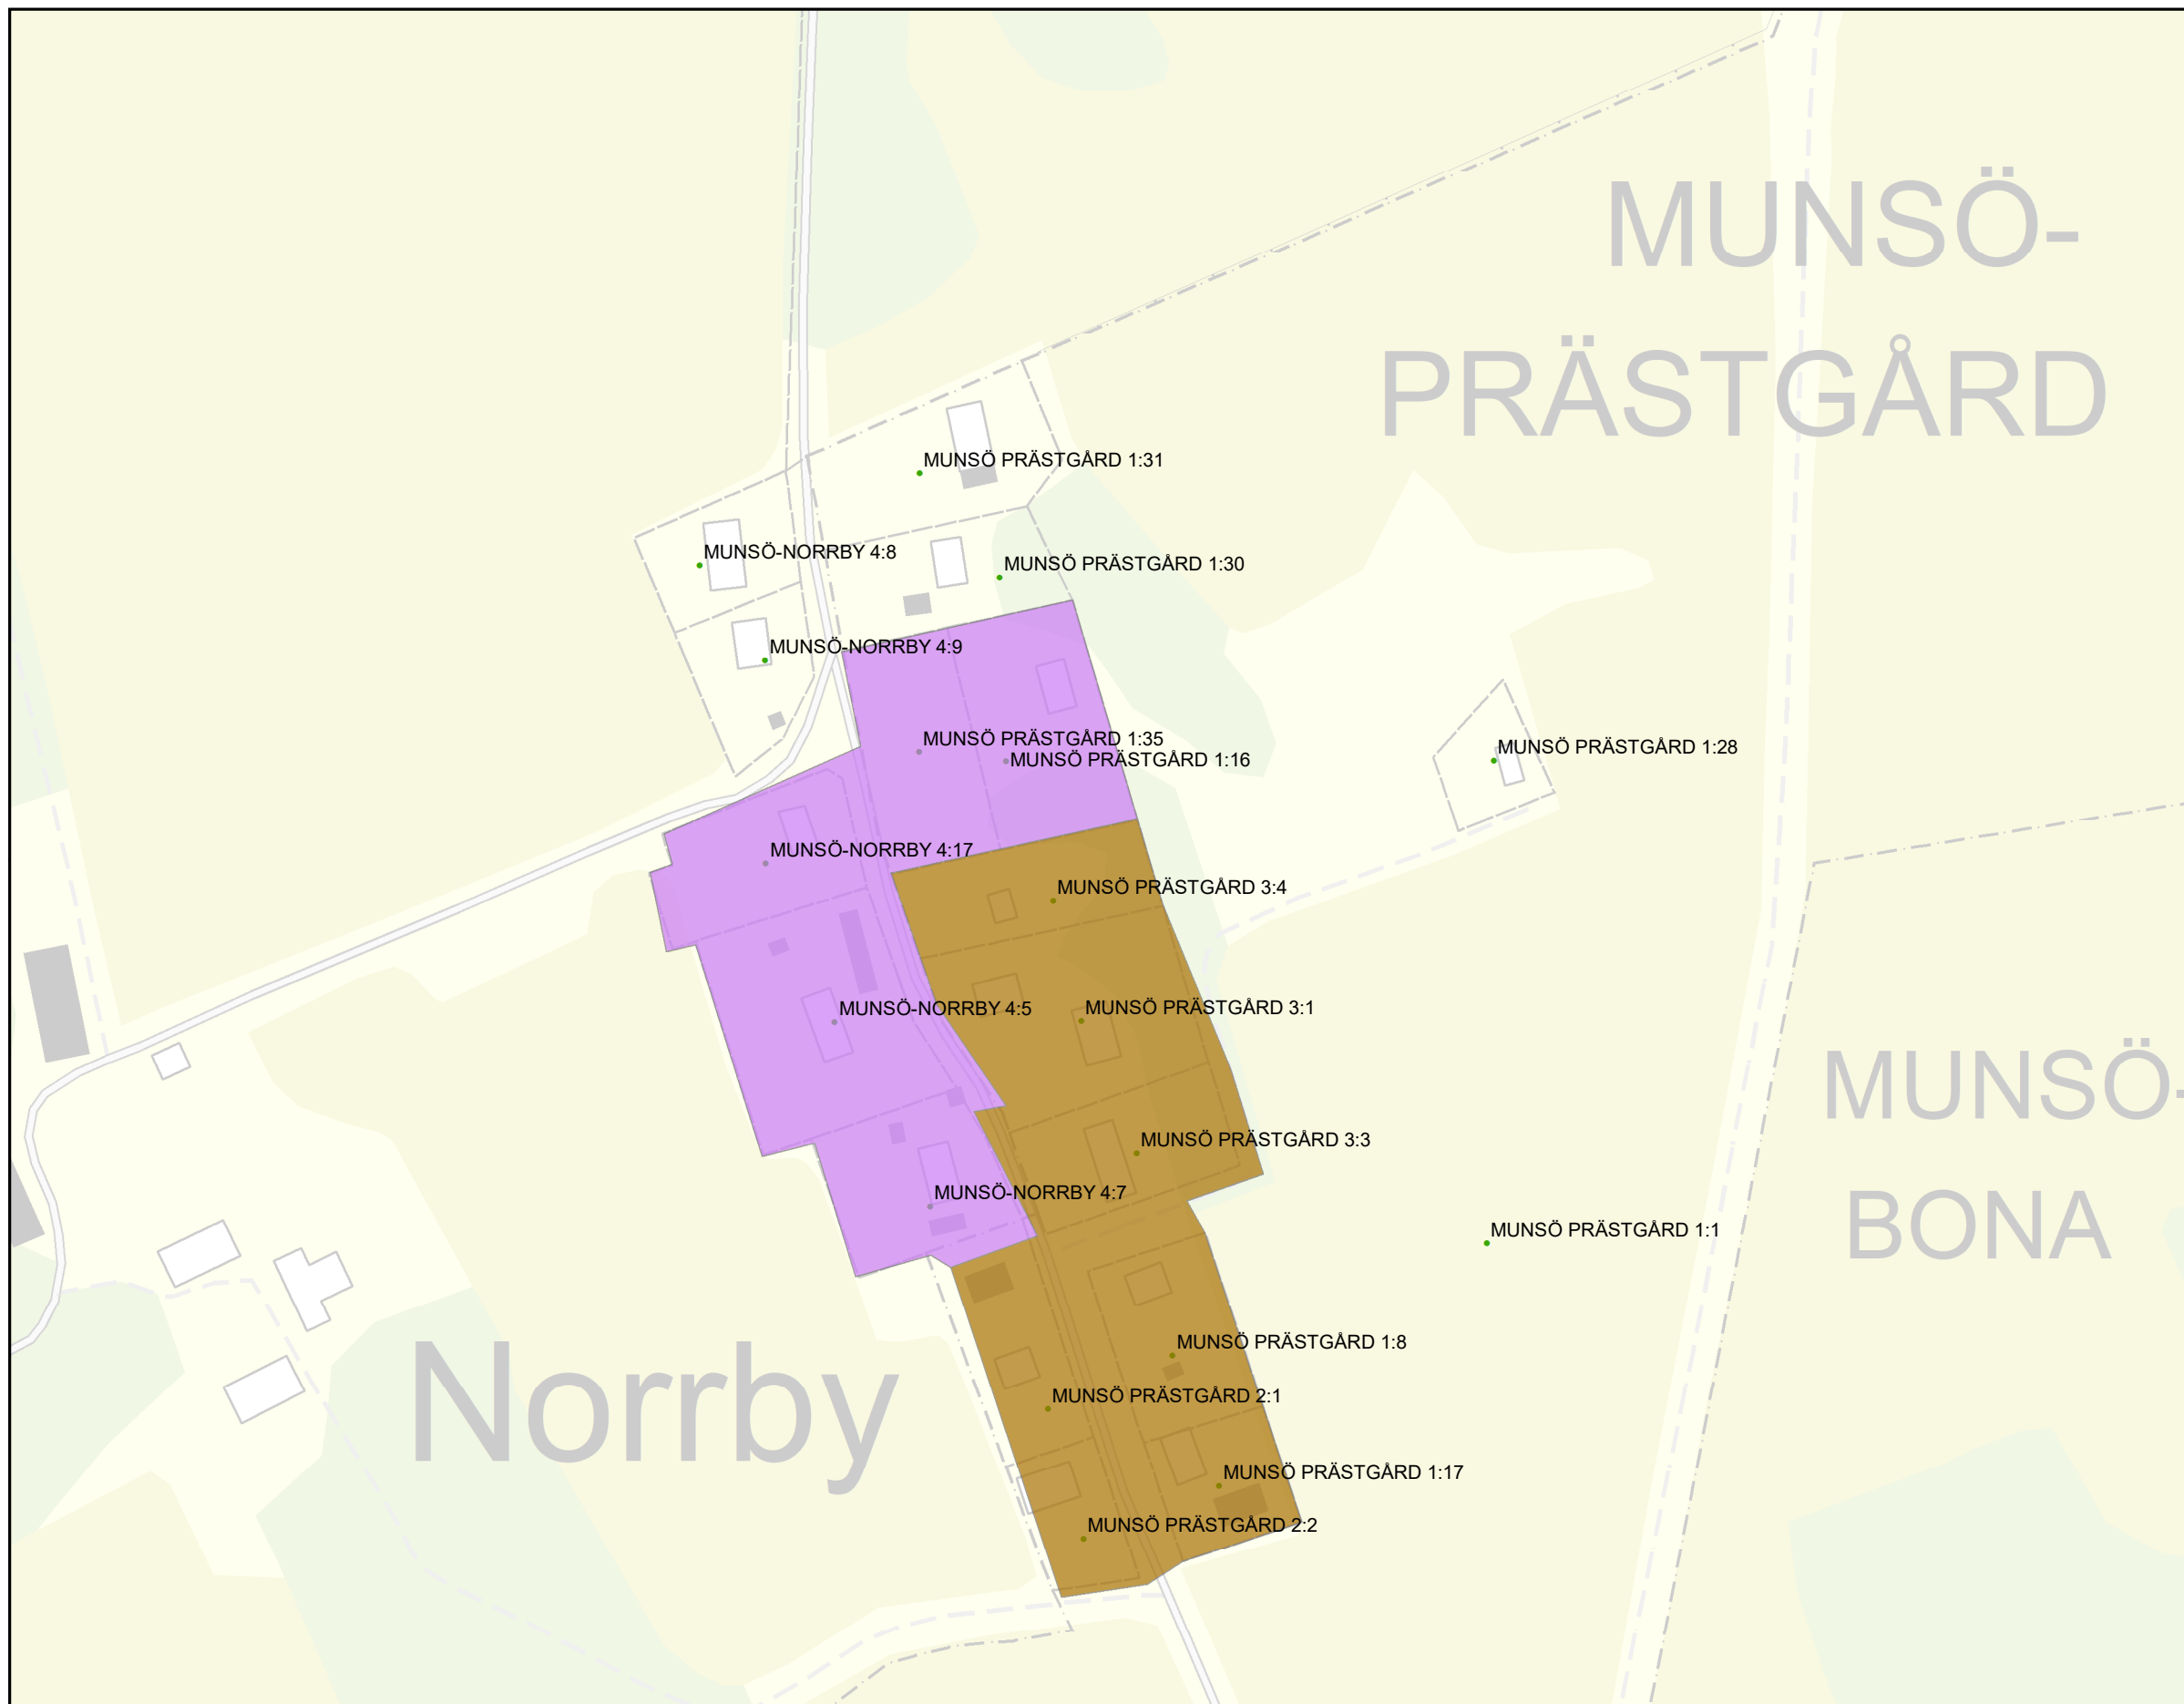

Förslag till nytt Verksamhetsområde för Vatten och Spillvatten

Utdrag ur Roslagsvattens VA-karta

Berörda fastigheter i förslaget område

Munsö-Norrby 4:7
Munsö-Norrby 4:5
Munsö -Norrby 4:17
Munsö Prästgård 1:16
Munsö Prästgård 1:35

VO-Vatten+Spill

-  Beslutat
-  Föreslagen

Format: A3 Skala: 1:2 000

Koordinatsystem Höjdsystem

SWEREF99 18 00 RH 2000

Skapad av Roslagsvatten den

mars 9, 2020

J.H.

0 50 100 200 Meter

Denna ritning får ej utan vårt medgivande kopieras, delgivas annan eller eljest obehörigen användas. Överträdelse härav beivras med stöd av gällande lag. © Roslagsvatten AB