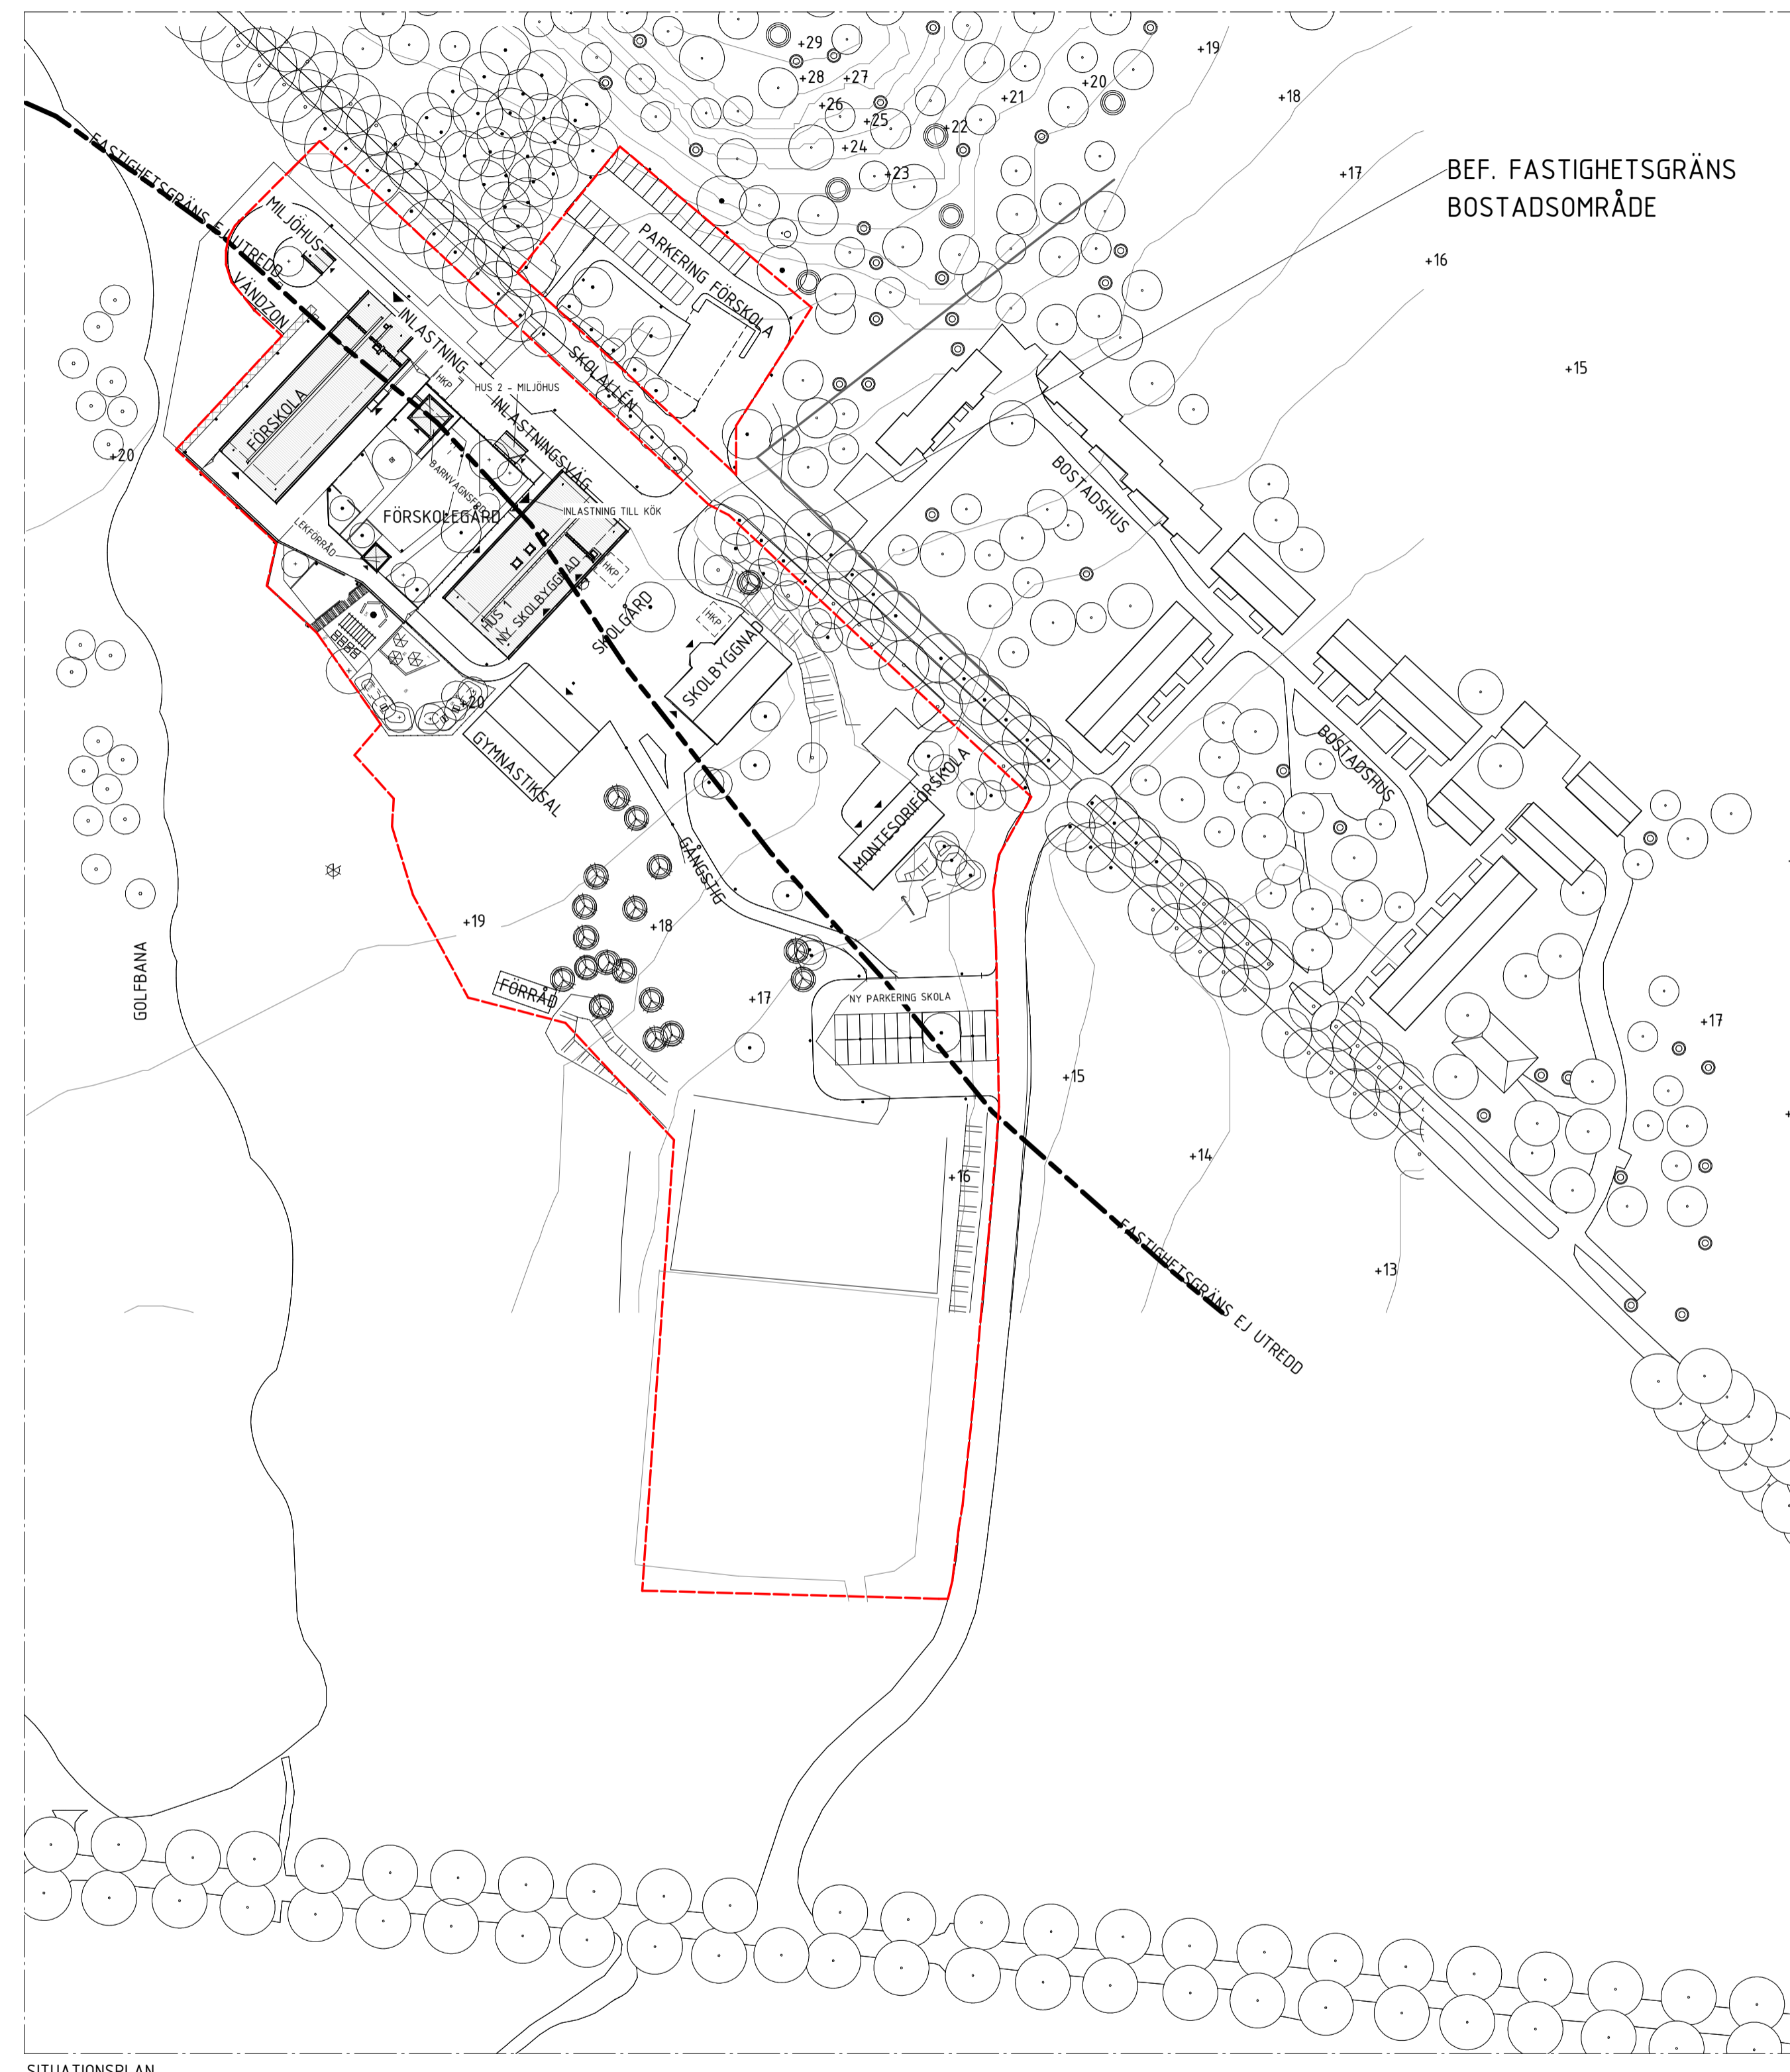

FÖRKLARINGAR
 ALLA MÅTT I METER (m)

--- GRÄNS NYTT ARRENDE

SITUATIONSPLAN

LLP <small>LLP Arkitektkontor Fokargatan 9 116 20 Stockholm www.llp.se</small>	BILAGA ARRENDEAVTAL	
	SITUATIONSPLAN	
	SKALA	RITNING
A1 1:1000	-	2020-06-03
A3 1:2000	-	