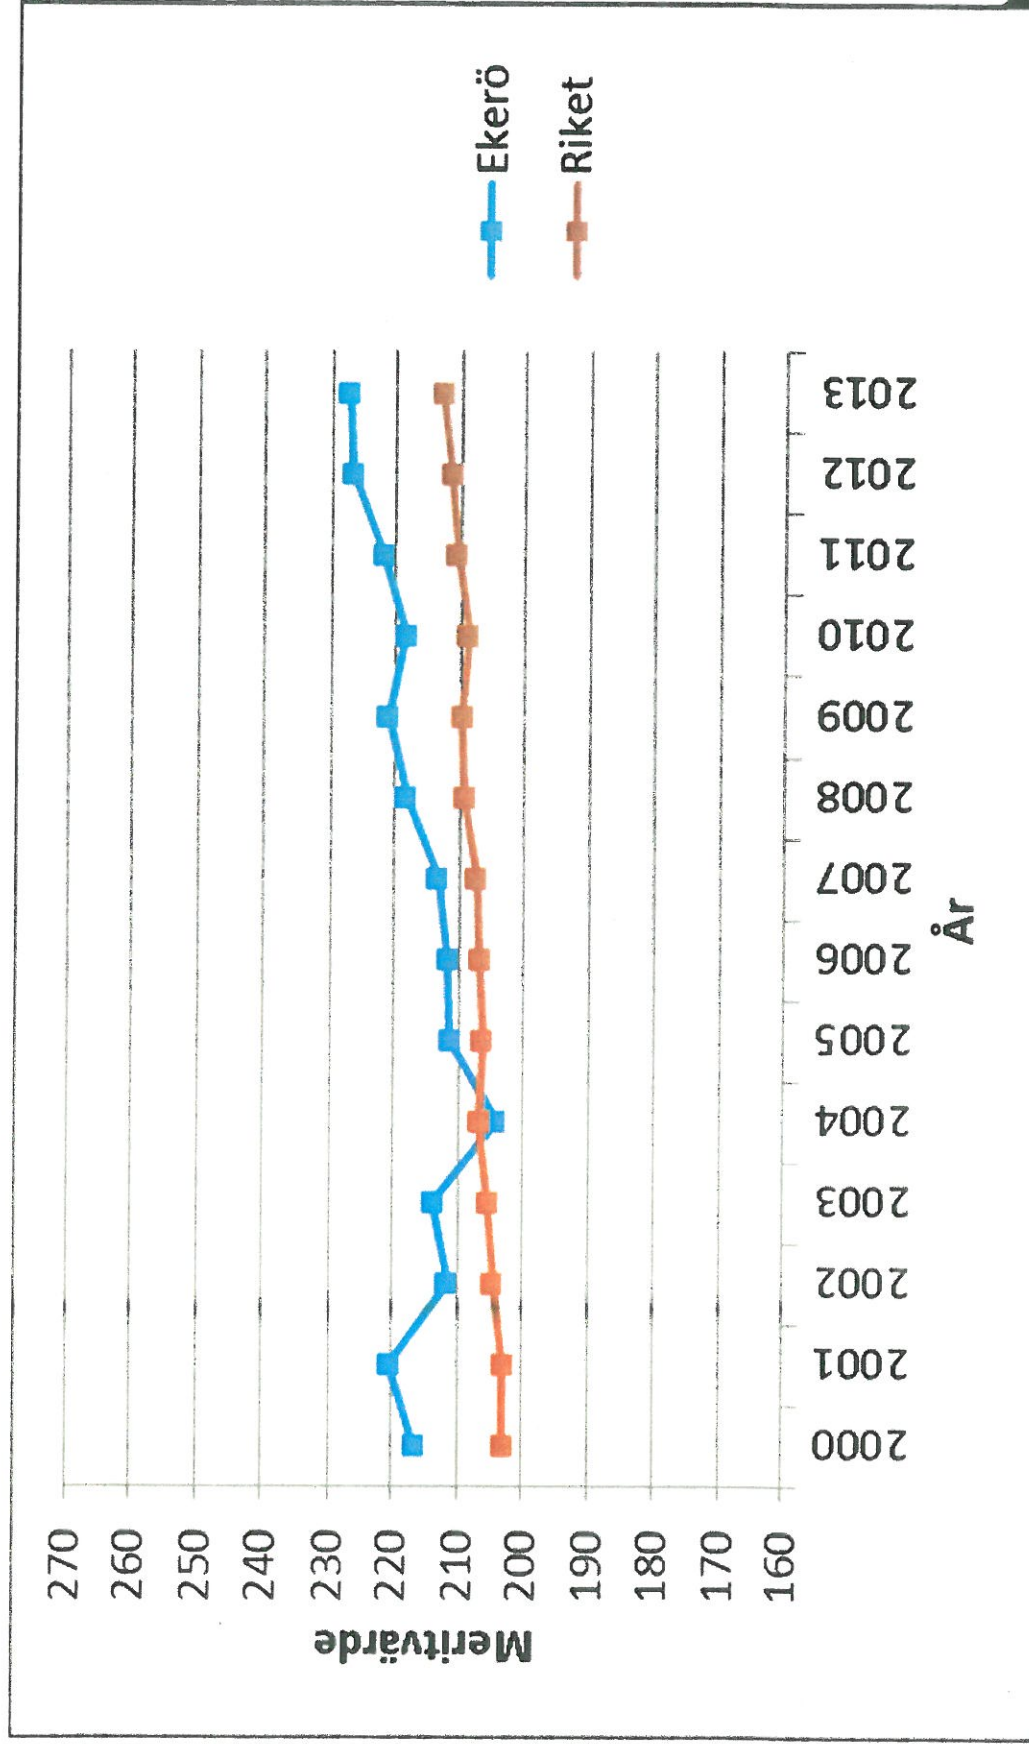

Meritvärde åk 9 år 2000-2013, jämfört med riket

EKERÖ
KOMMUN

Anna Maria Svensson
Utvecklingsledare/utvärderingsexpert

Meritvärde åk 9 år 2000-2013, jämförelser skolor

EKERÖ
KOMMUN

Anna Maria Svensson
Utvecklingsledare/utvärderingsexpert

Andel som når målen i alla ämnen, åk 9 2013 – jämförelse pojkar och flickor

EKERÖ
KOMMUN

Anna Maria Svensson
Utvecklingsledare/utvärderingsexpert

Andel som når årliga målen i alla ämnen, åk 9 2000-2013 jämförelse pojkar och flickor