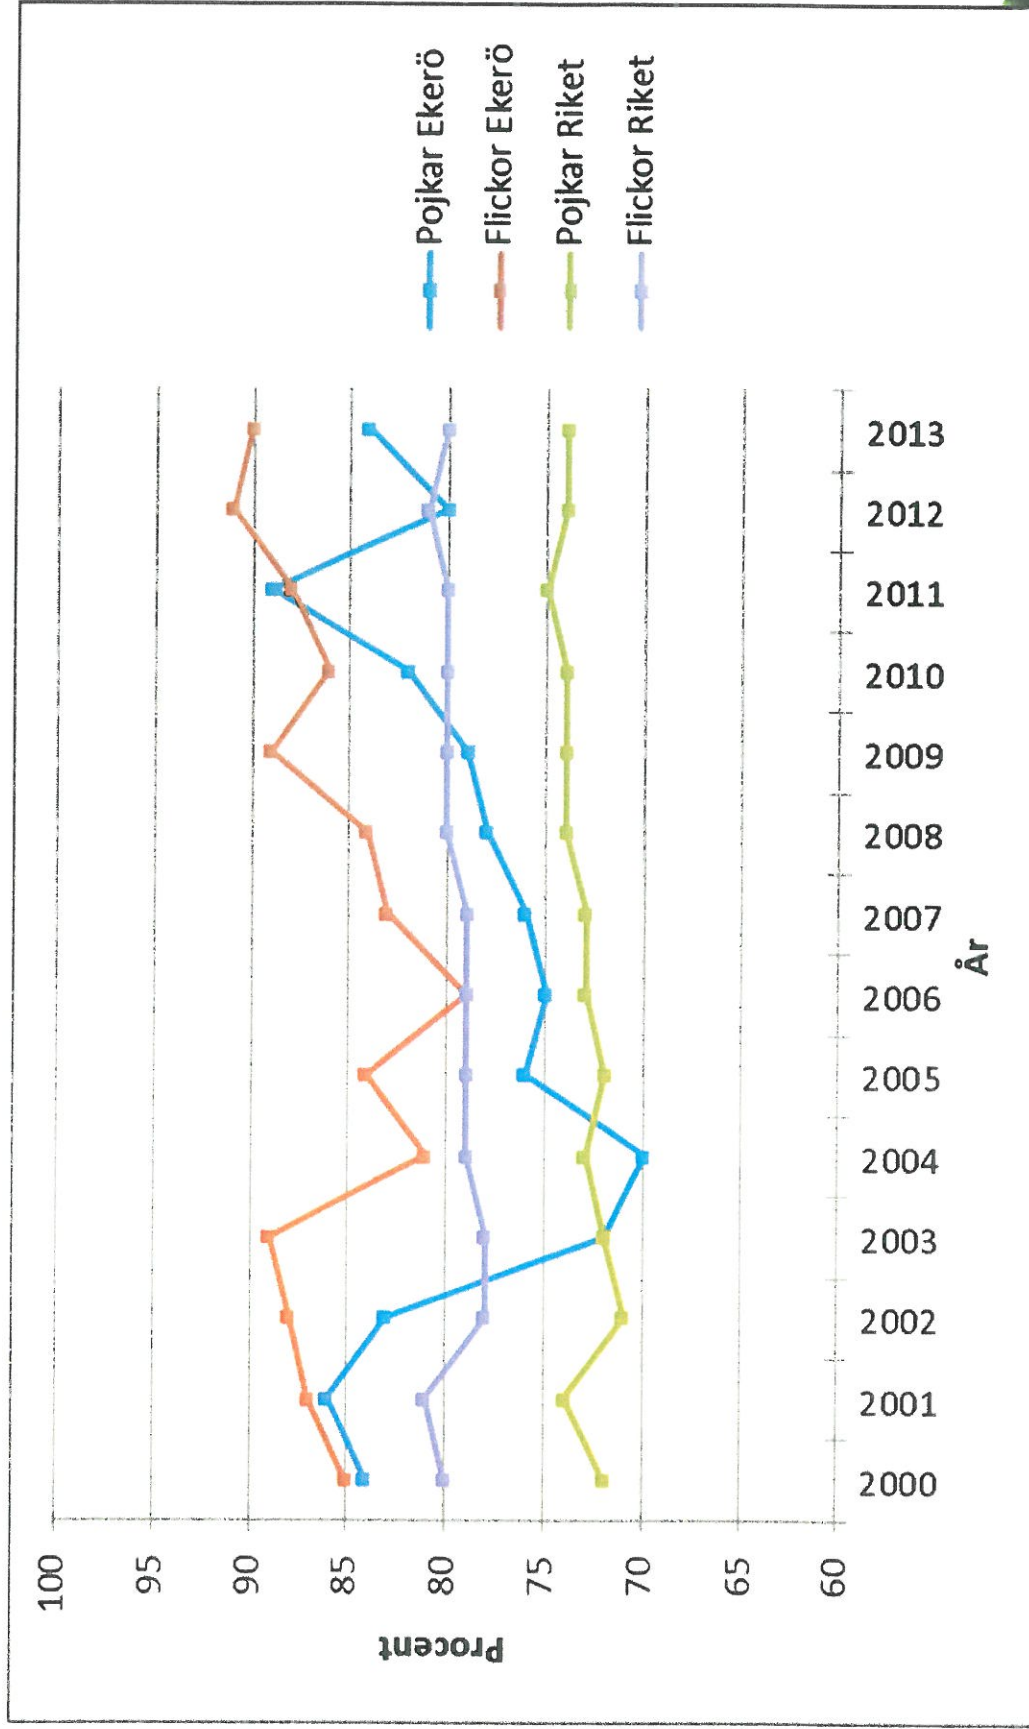

Meritvärde åk 9 år 2000-2013, jämfört med riket

EKERÖ
KOMMUN

Anna Maria Svensson
Utvecklingsledare/utvärderingsexpert

Meritvärde åk 9 år 2000-2013, jämförelser skolor

EKERÖ
KOMMUN

Anna Maria Svensson
Utvecklingsledare/utvärderingsexpert

Andel som når målen i alla ämnen, åk 9 2013 – jämförelse pojkar och flickor

EKERÖ
KOMMUN

Anna Maria Svensson
Utvecklingsledare/utvärderingsexpert

Andel som når årliga målen i alla ämnen, åk 9 2000-2013 jämförelse pojkar och flickor