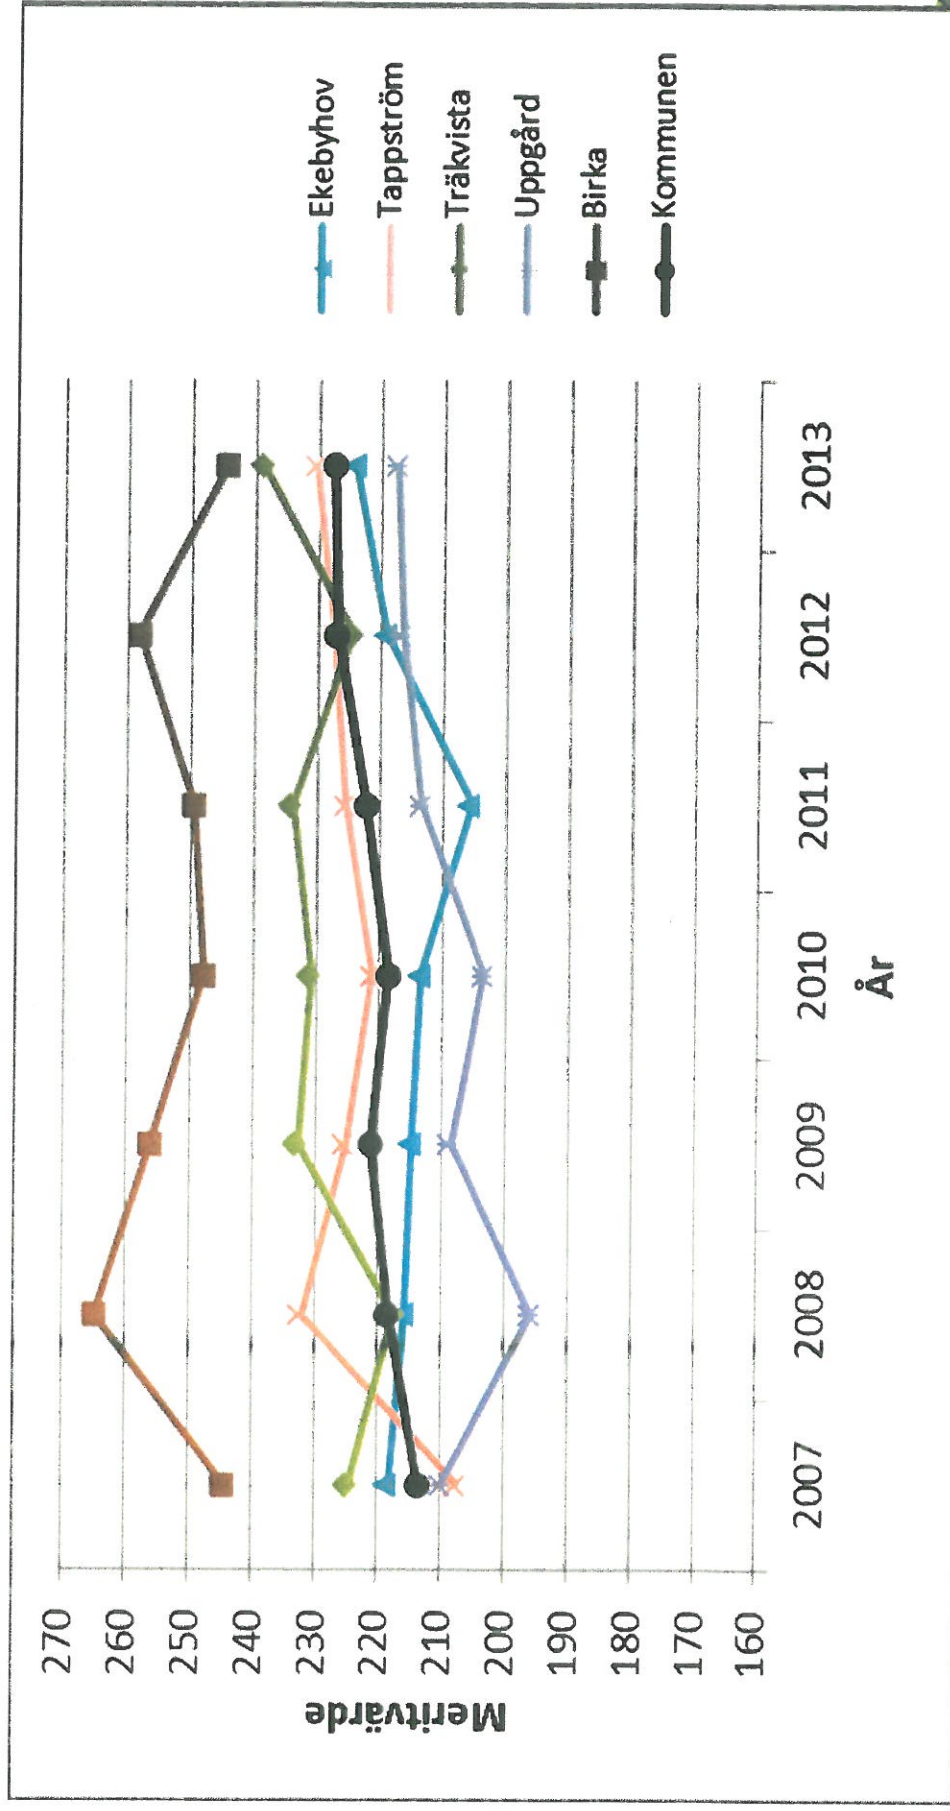

Meritvärde åk 9 år 2000-2013, jämfört med riket

EKERÖ
KOMMUN

Anna Maria Svensson
Utvecklingsledare/utvärderingsexpert

Meritvärde åk 9 år 2000-2013, jämförelser skolor

EKERÖ
KOMMUN

Anna Maria Svensson
Utvecklingsledare/utvärderingsexpert

Andel som når målen i alla ämnen, åk 9 2013 – jämförelse pojkar och flickor

EKERÖ
KOMMUN

Anna Maria Svensson
Utvecklingsledare/utvärderingsexpert

Andel som når årliga målen i alla ämnen, åk 9 2000-2013 jämförelse pojkar och flickor