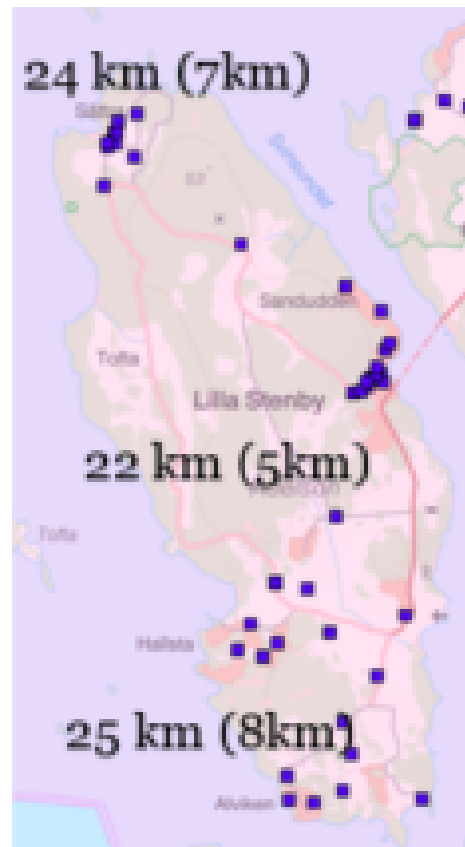

### Karta över skolbuss

### Karta över elever i åldern 7–15

**Skolbussrutt 2. Sträcka: Adelsö – Munsö skola**

**Ålder på eleverna som åker**

ÅK	ANTAL
F	1
1	4
2	7
3	6
4	4
5	3
6	4
<b>Summa</b>	<b>29</b>

**Områden eleverna åker ifrån:  
Karta över skolbuss**

**Karta över elever i åldern 7–15 samt avstånd till Sundby respektive Munsö (parantes)**

**Längre skolväg**

Eleverna får en längre skolväg.  
Elever på norra Adelsö får 24 km till skolan istället för som i dagsläget då de har 7 km till Munsö skola.  
Eleverna på mellersta Adelsö får 22 km istället för 5 km och eleverna på södra Adelsö får 25 km istället för 8 km.