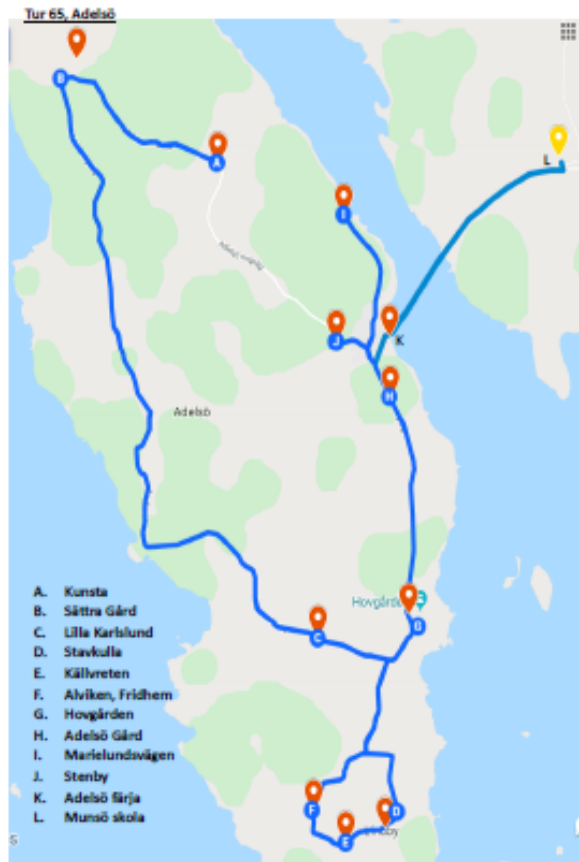

### Karta över skolbuss

### Karta över elever i åldern 7–15

**Skolbussrutt 2. Sträcka: Adelsö – Munsö skola**

**Ålder på eleverna som åker**

ÅK	ANTAL
F	1
1	4
2	7
3	6
4	4
5	3
6	4
<b>Summa</b>	<b>29</b>

**Områden eleverna åker ifrån:  
Karta över skolbuss**

**Karta över elever i åldern 7–15 samt avstånd till Sundby respektive Munsö (parantes)**

**Längre skolväg**

Eleverna får en längre skolväg.  
Elever på norra Adelsö får 24 km till skolan istället för som i dagsläget då de har 7 km till Munsö skola.  
Eleverna på mellersta Adelsö får 22 km istället för 5 km och eleverna på södra Adelsö får 25 km istället för 8 km.