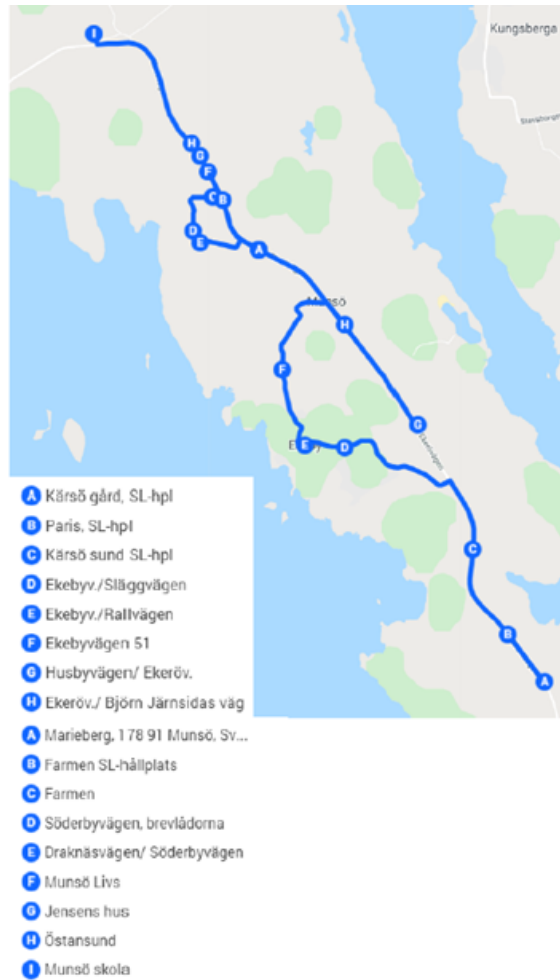

Karta över skolbuss