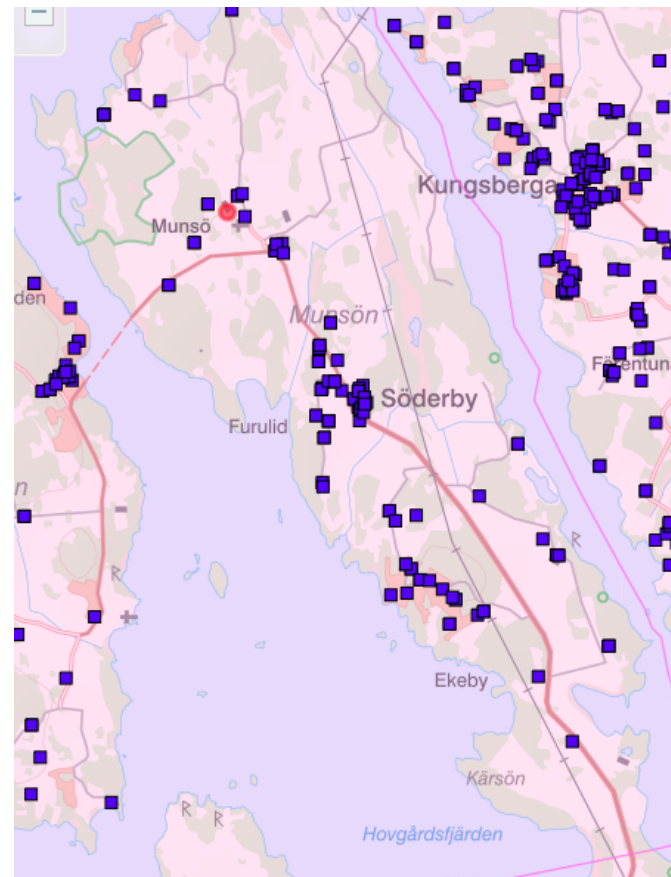

Karta över elever i åldern 7–15