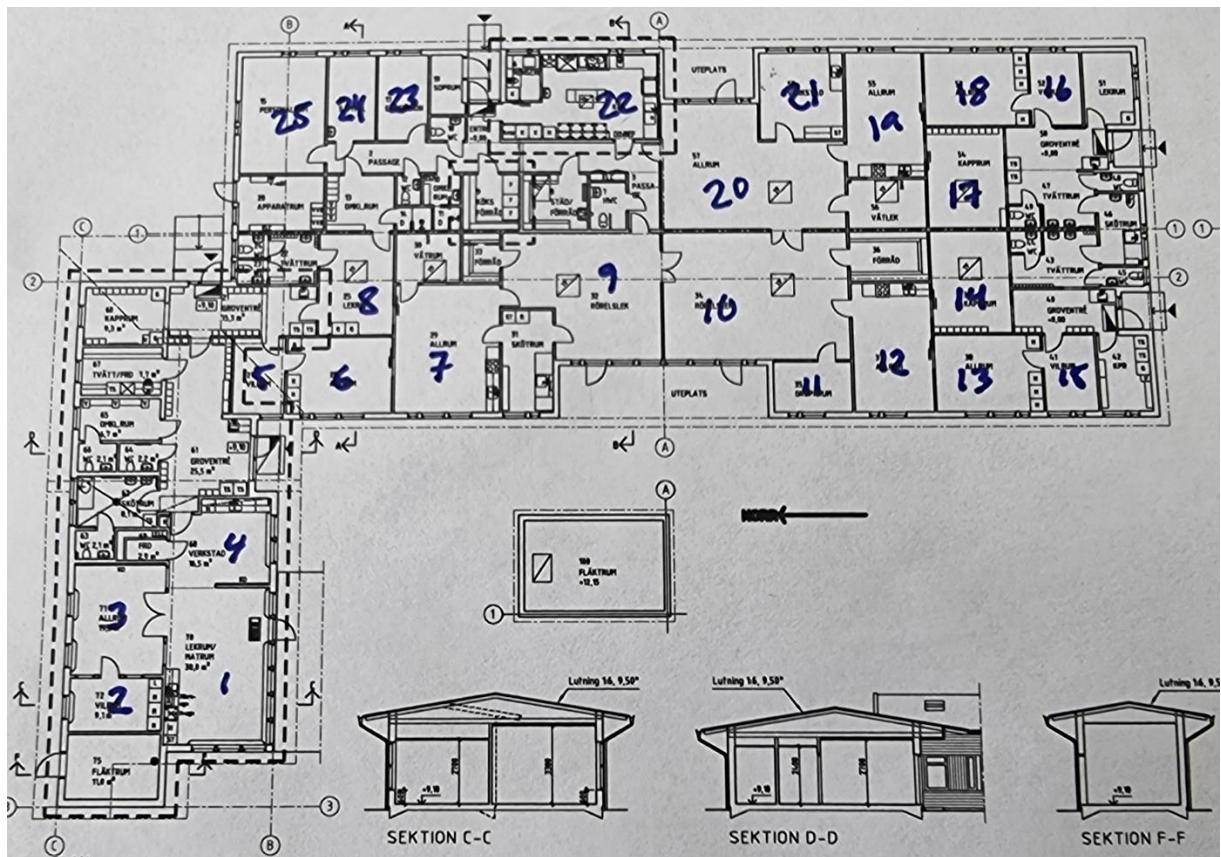

# SVANÄNGENS FÖRSKOLA

Rum	Antal barn:
1	15
2	10 (vid vila)
3	8
4	4 (helgrupp vid samling ca. 20 minuter per dag, 15 barn)
5	10 (vid vila)
6	8 (helgrupp vid samling ca. 20 minuter per dag, 15 barn)
7	10
8	6
9	15
10	15
11	4
12	8
13	8 (helgrupp vid samling ca. 20 minuter per dag, 22 barn)
14	6
15	6
16	4
17	8
18	8 (helgrupp vid samling ca. 20 minuter per dag, 22 barn)
19	10
20	13
21	8
22	0 (endast personal, ca 1)
23	0 (endast personal, ca 2)
24	0 (endast personal, ca 4)
25	0 (endast personal, ca 6)