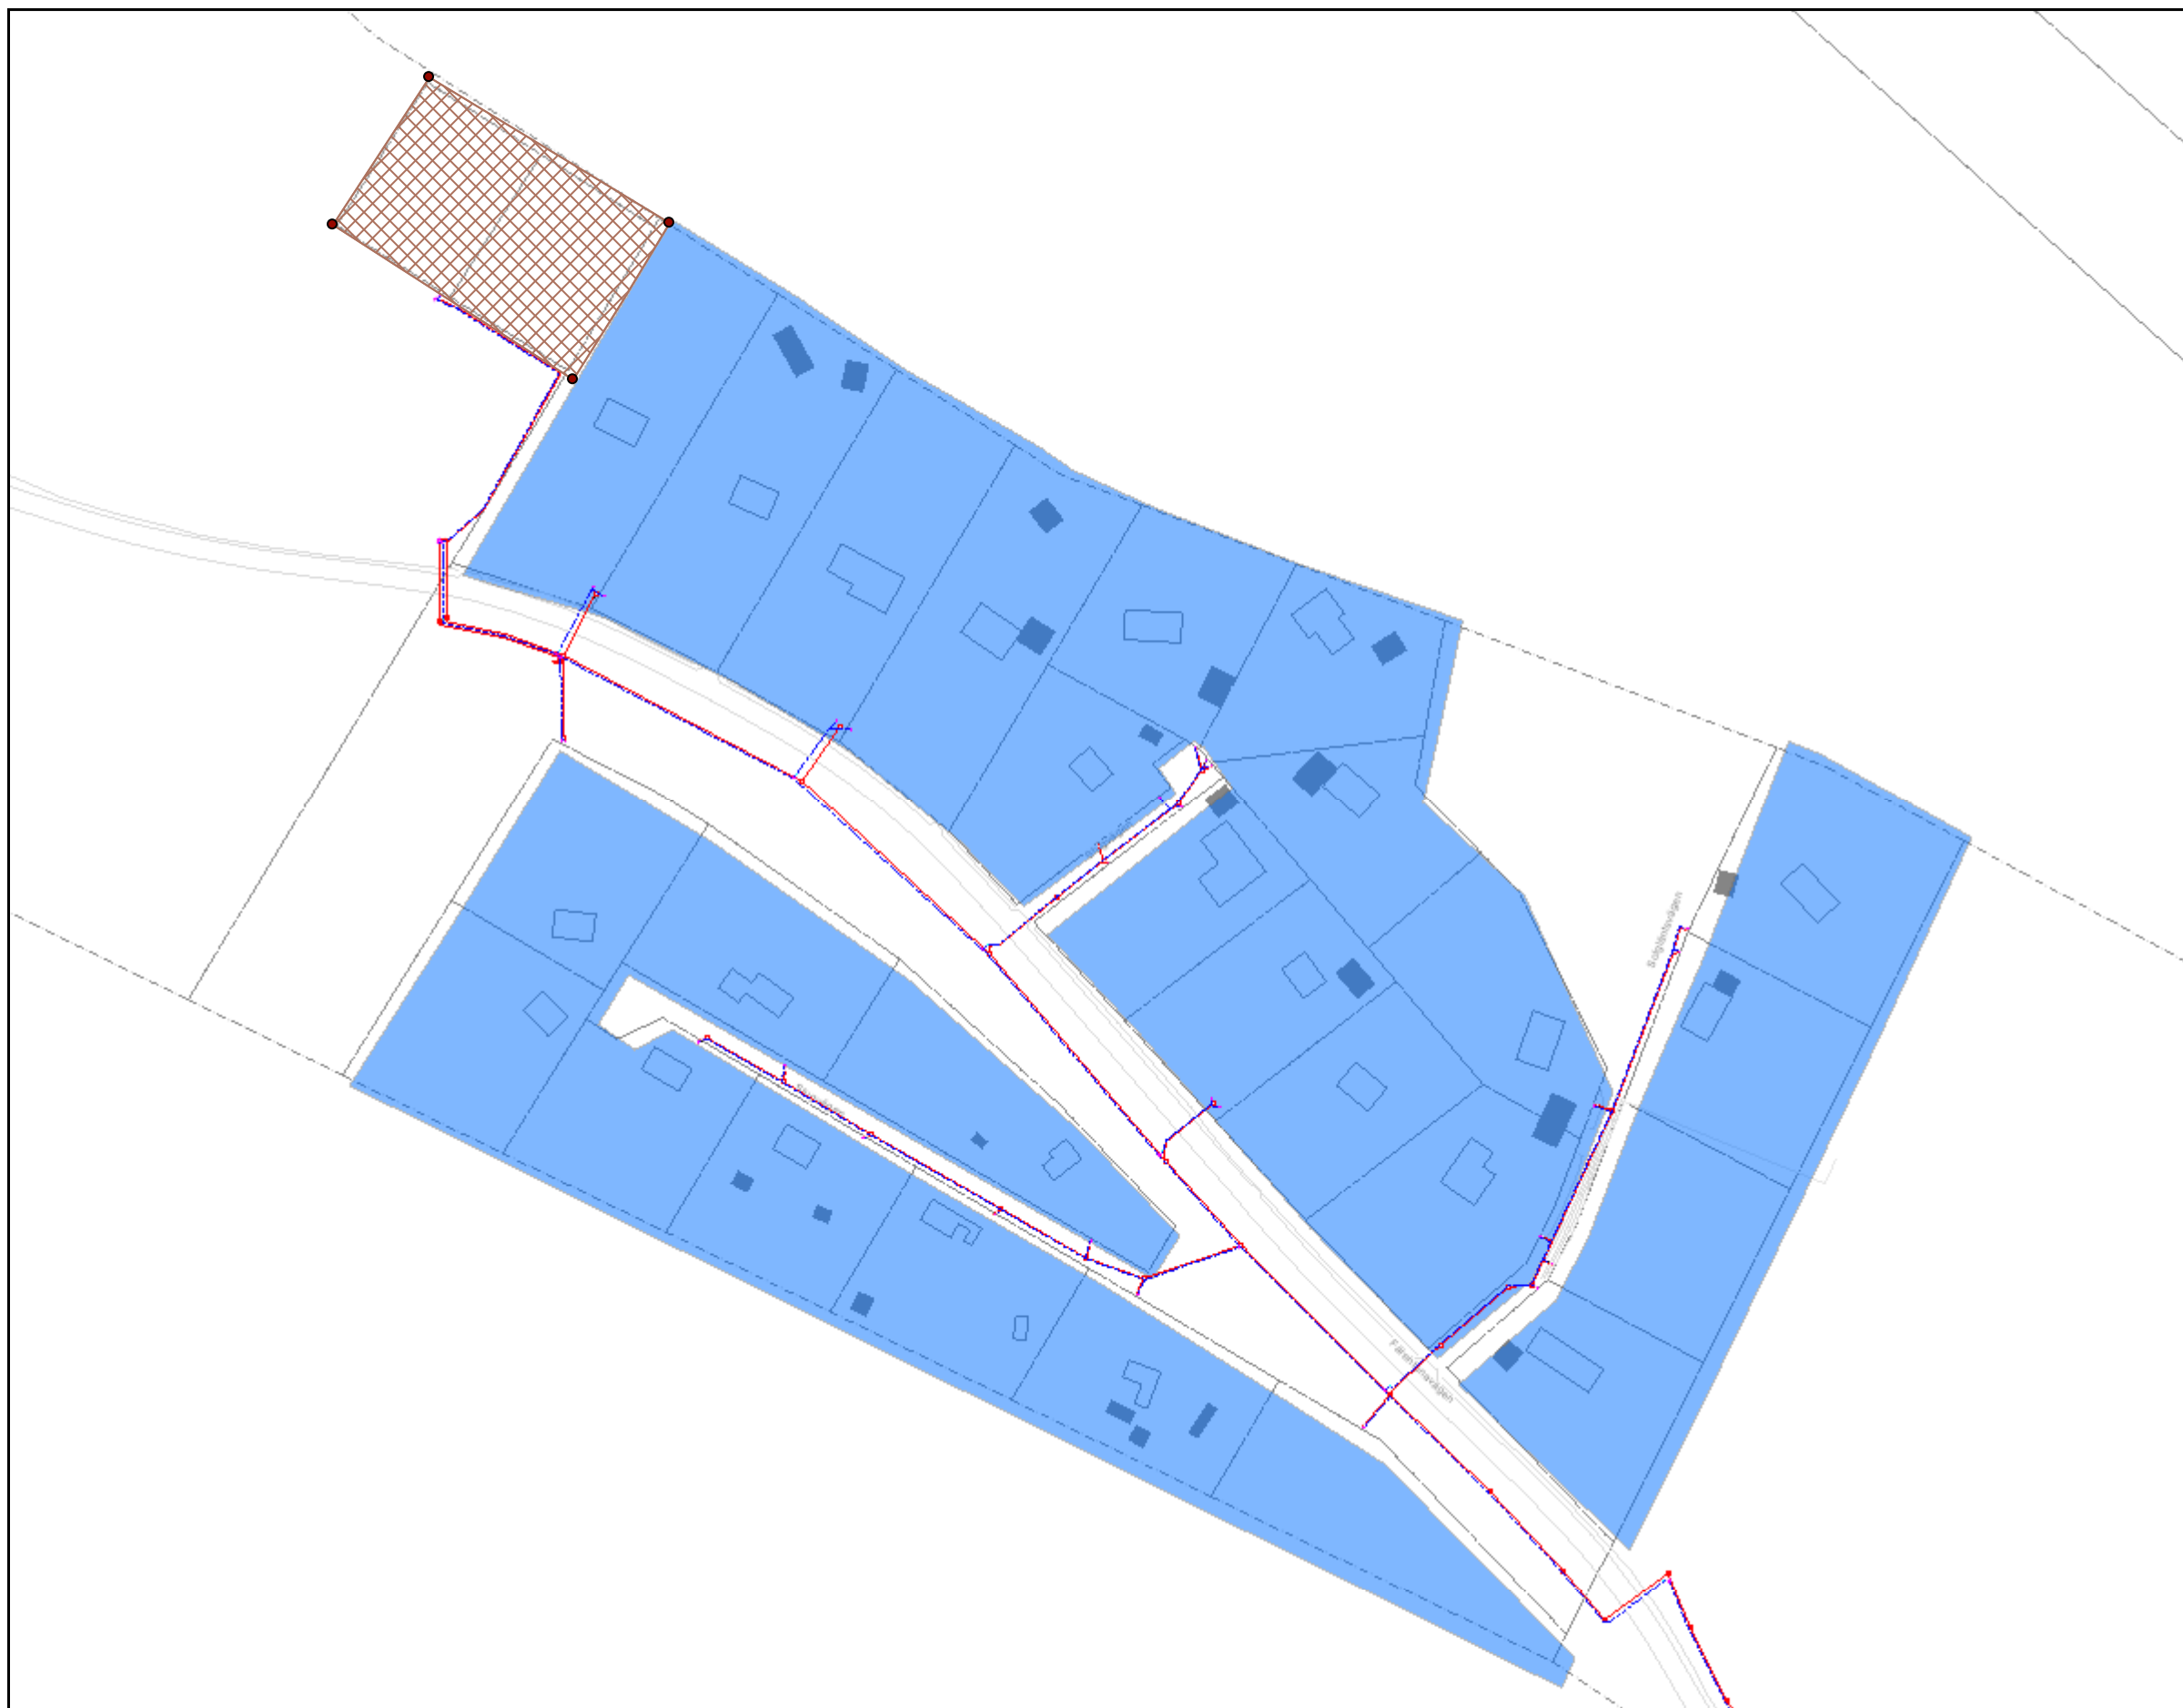

VA Kartan

Roslagsvatten

Utdrag ur Roslagsvattens VA-karta

Upplysning

Ledningarnas läge kan vara osäkert!

Format: A3 Skala: 1:2 057

Koordinatsystem Höjdsystem
SWEREF99 18 00 RH 2000

Skapad av Roslagsvatten den
april 10, 2017

0 50 100 200 Meter

Komplettering av verksamhetsområde för S och V i Lisselby

Denna ritning får ej utan vårt medgivande kopieras, delgivas annan eller eljest obehörigen användas. Överträdelse härav beivras med stöd av gällande lag. © Roslagsvatten AB