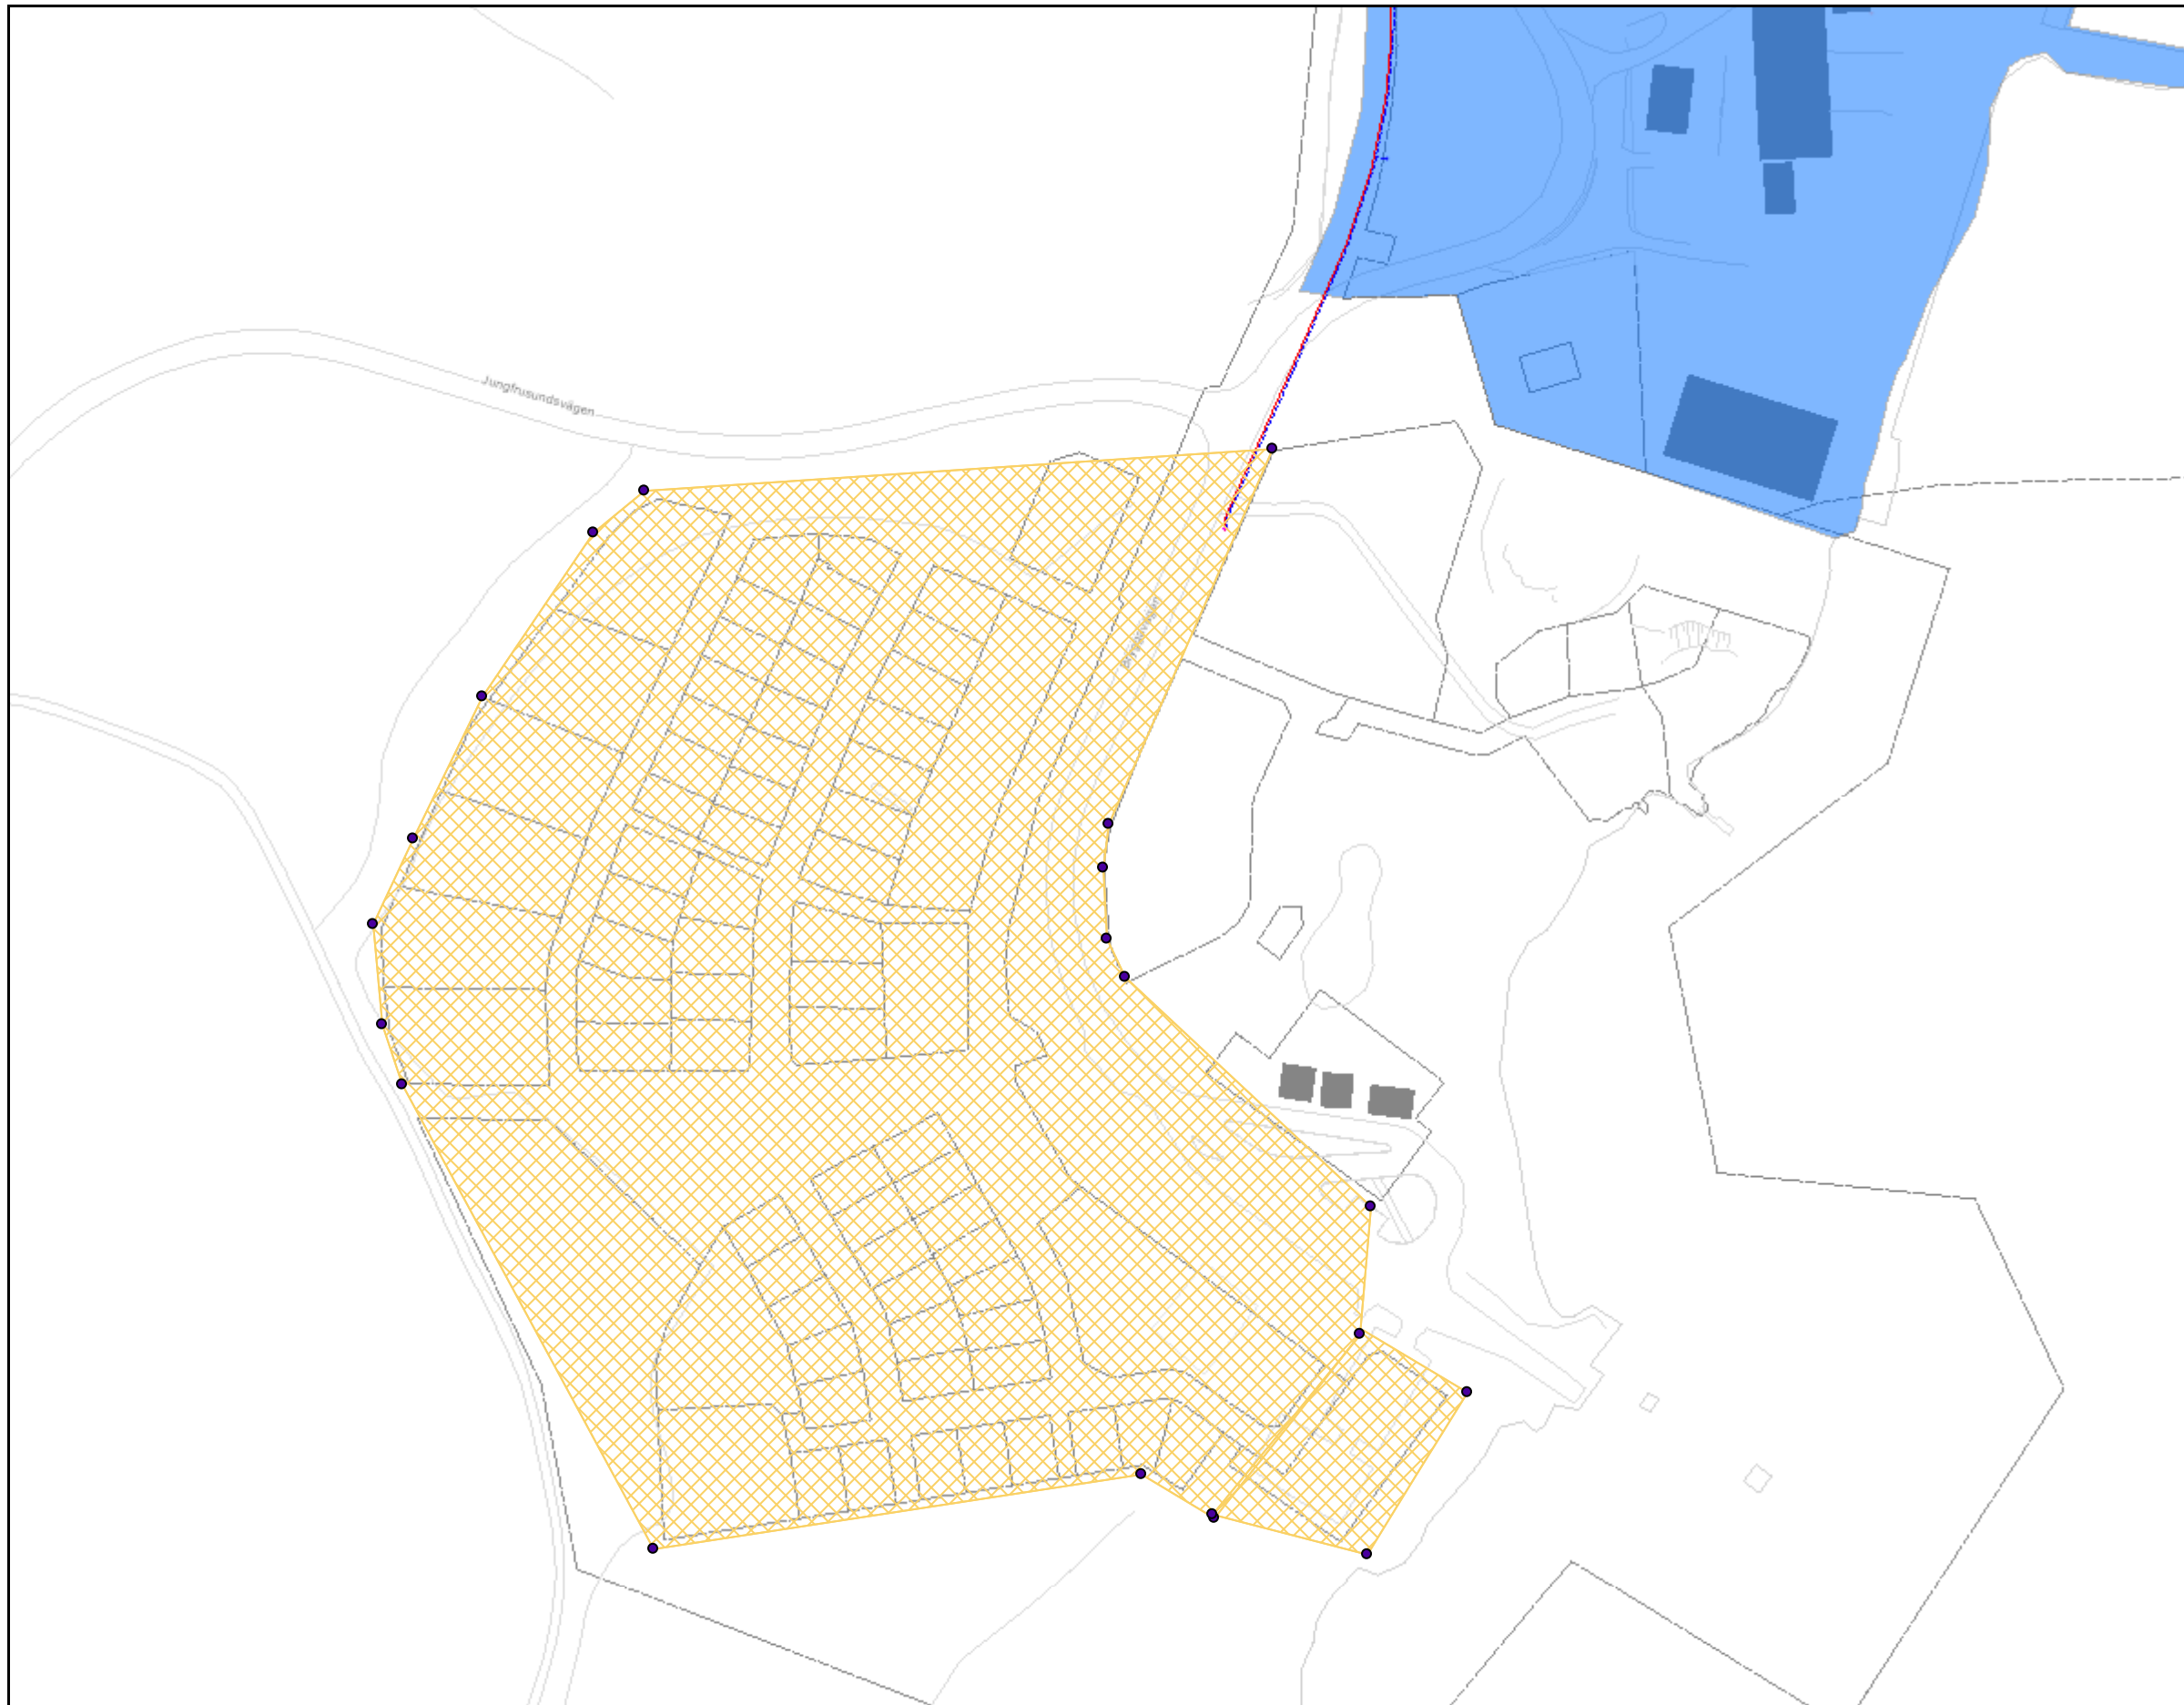

VA Kartan

Roslagsvatten

Utdrag ur Roslagsvattens VA-karta

Upplysning

Ledningarnas läge kan vara osäkert!

Format: A3 Skala: 1:1 798

Koordinatsystem Höjdsystem
SWEREF99 18 00 RH 2000

Skapad av Roslagsvatten den
april 10, 2017

0 45 90 180 Meter

Verksamhetsområde för S, V och D-gata

Denna ritning får ej utan vårt medgivande kopieras, delgivas annan eller eljest obehörigen användas. Överträdelse härav beivras med stöd av gällande lag. © Roslagsvatten AB