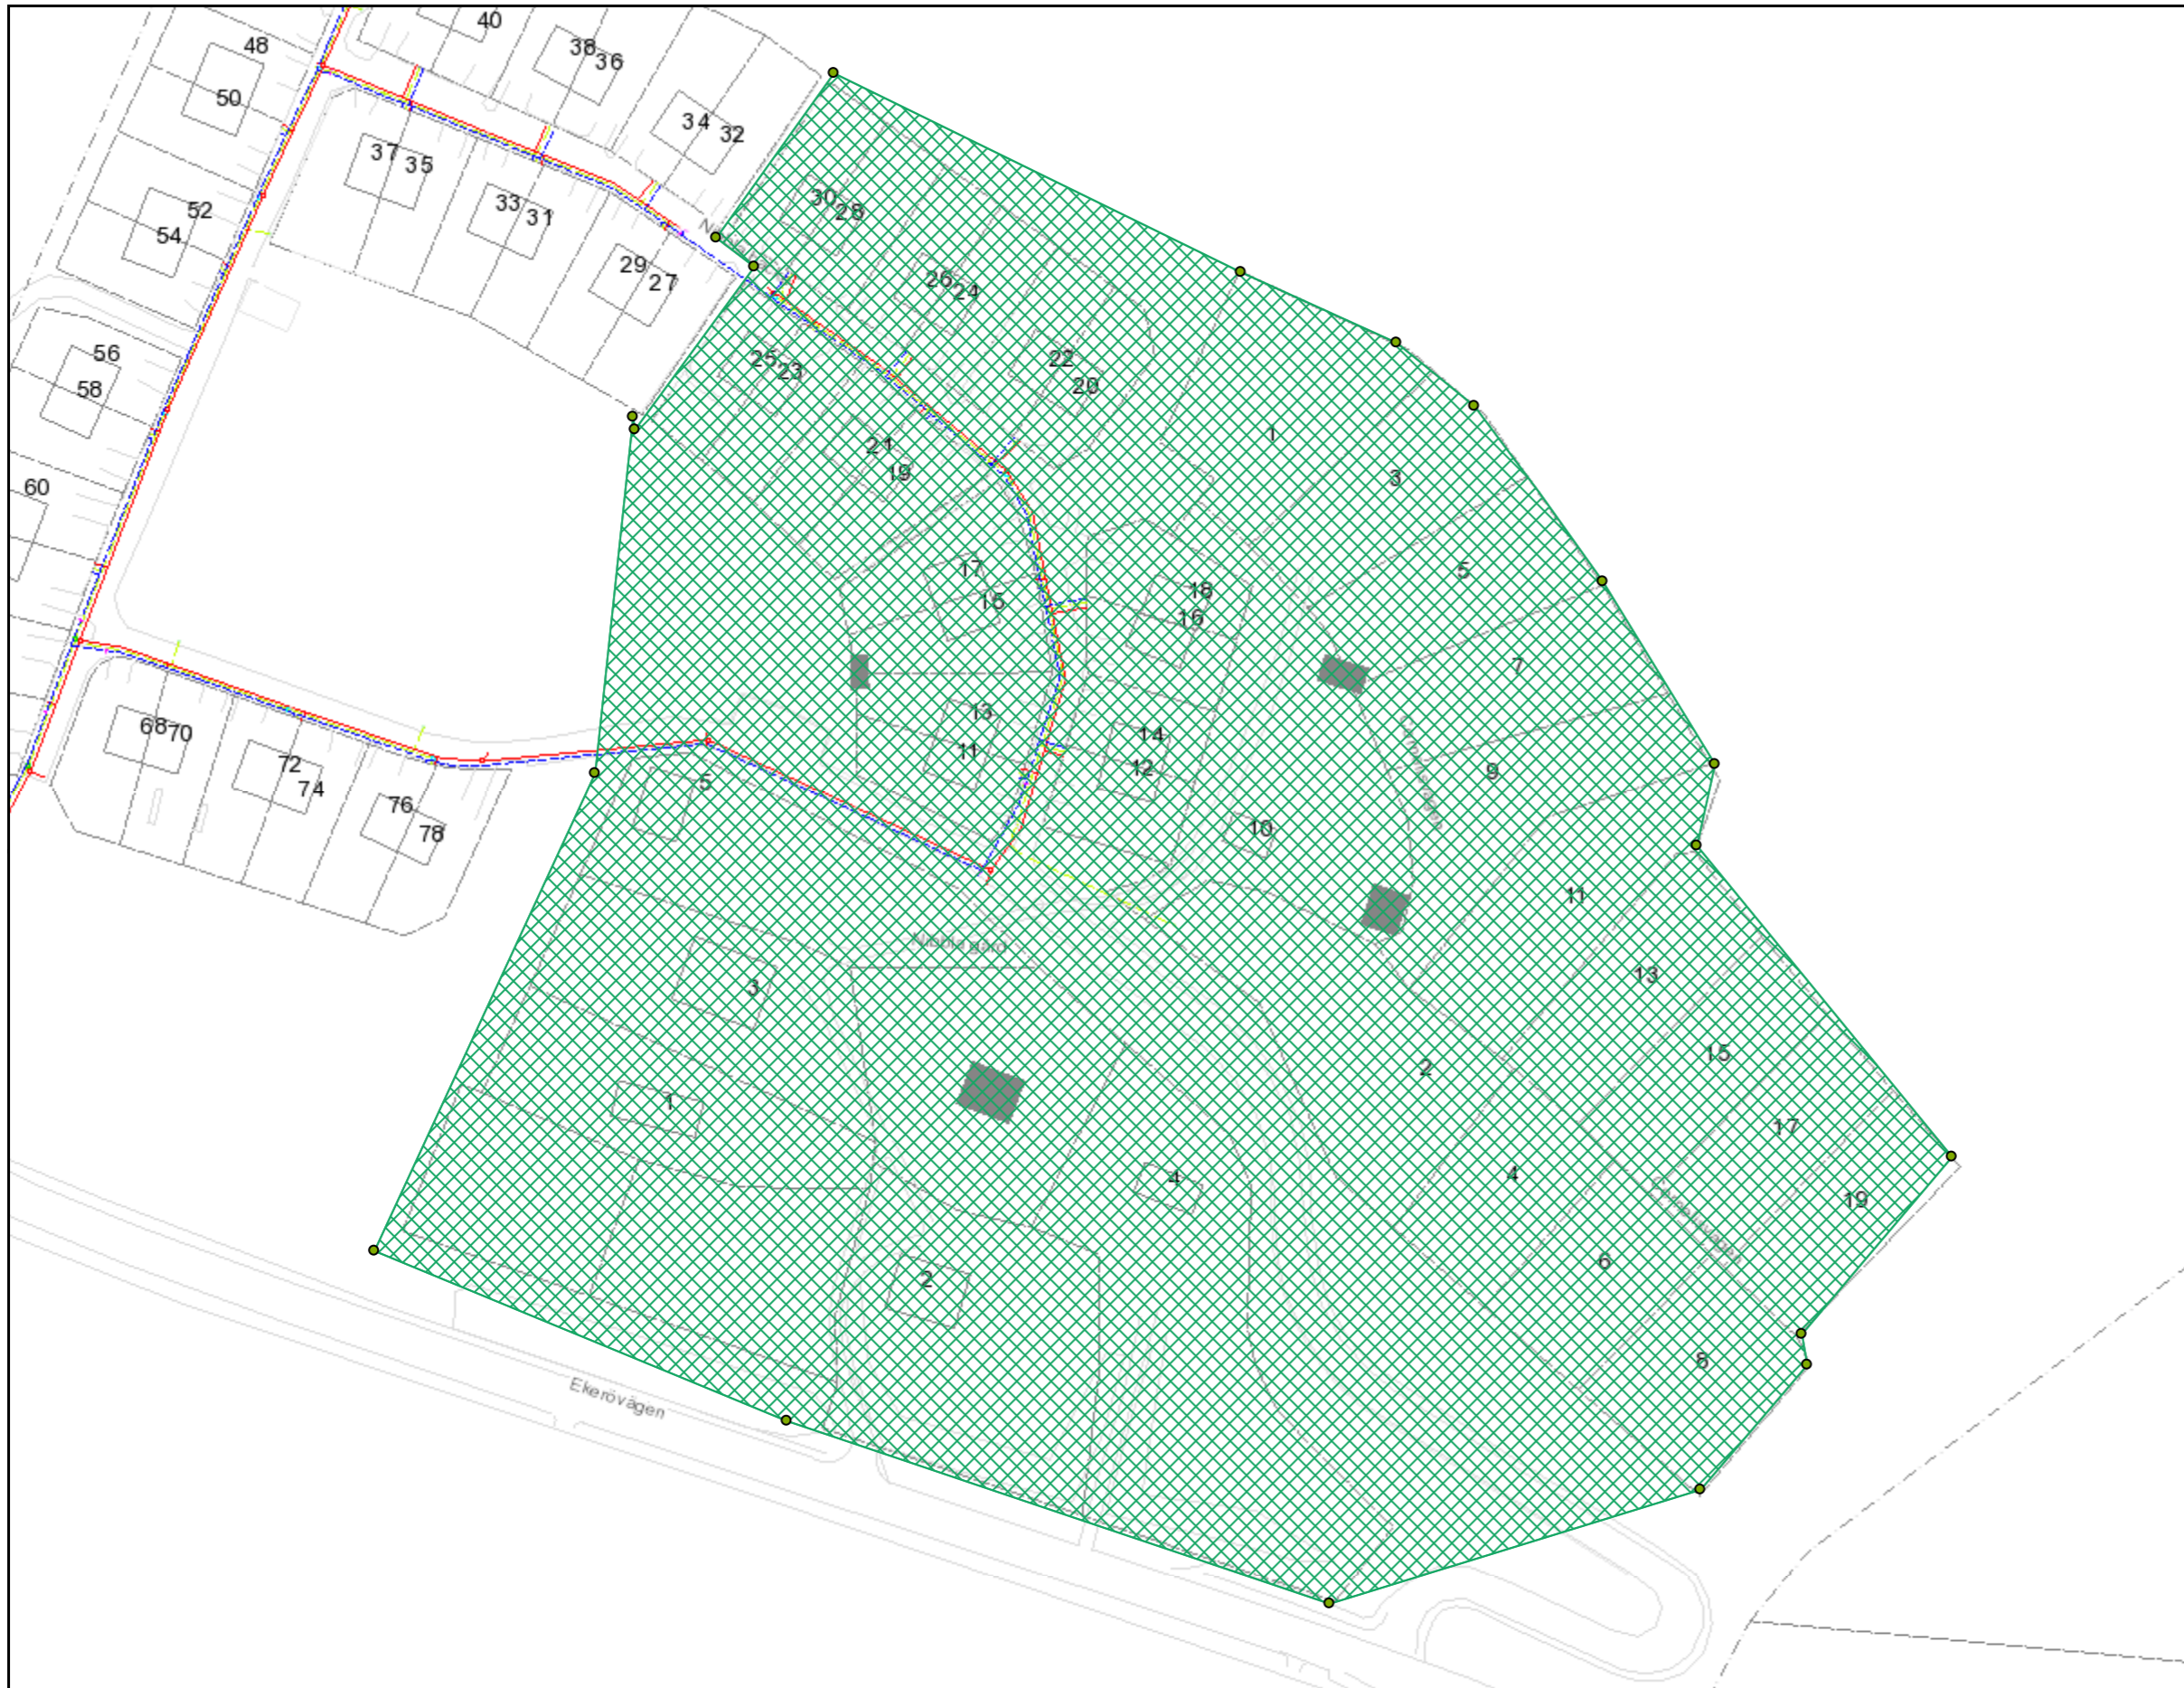

VA Kartan

Roslagsvatten

Utdrag ur Roslagsvattens VA-karta

Uppllysning
Ledningarnas läge kan vara osäkert!

Format: A3 Skala: 1:1 280

Koordinatsystem Höjdsystem
SWEREF99 18 00 RH 2000

Skapad av Roslagsvatten den
april 10, 2017

Verksamhetsområde Dagvatten fastighet och gata

Denna ritning får ej utan vårt medgivande kopieras, delgivas annan eller eljest obehörigen användas. Överträdelse härav beivras med stöd av gällande lag. © Roslagsvatten AB