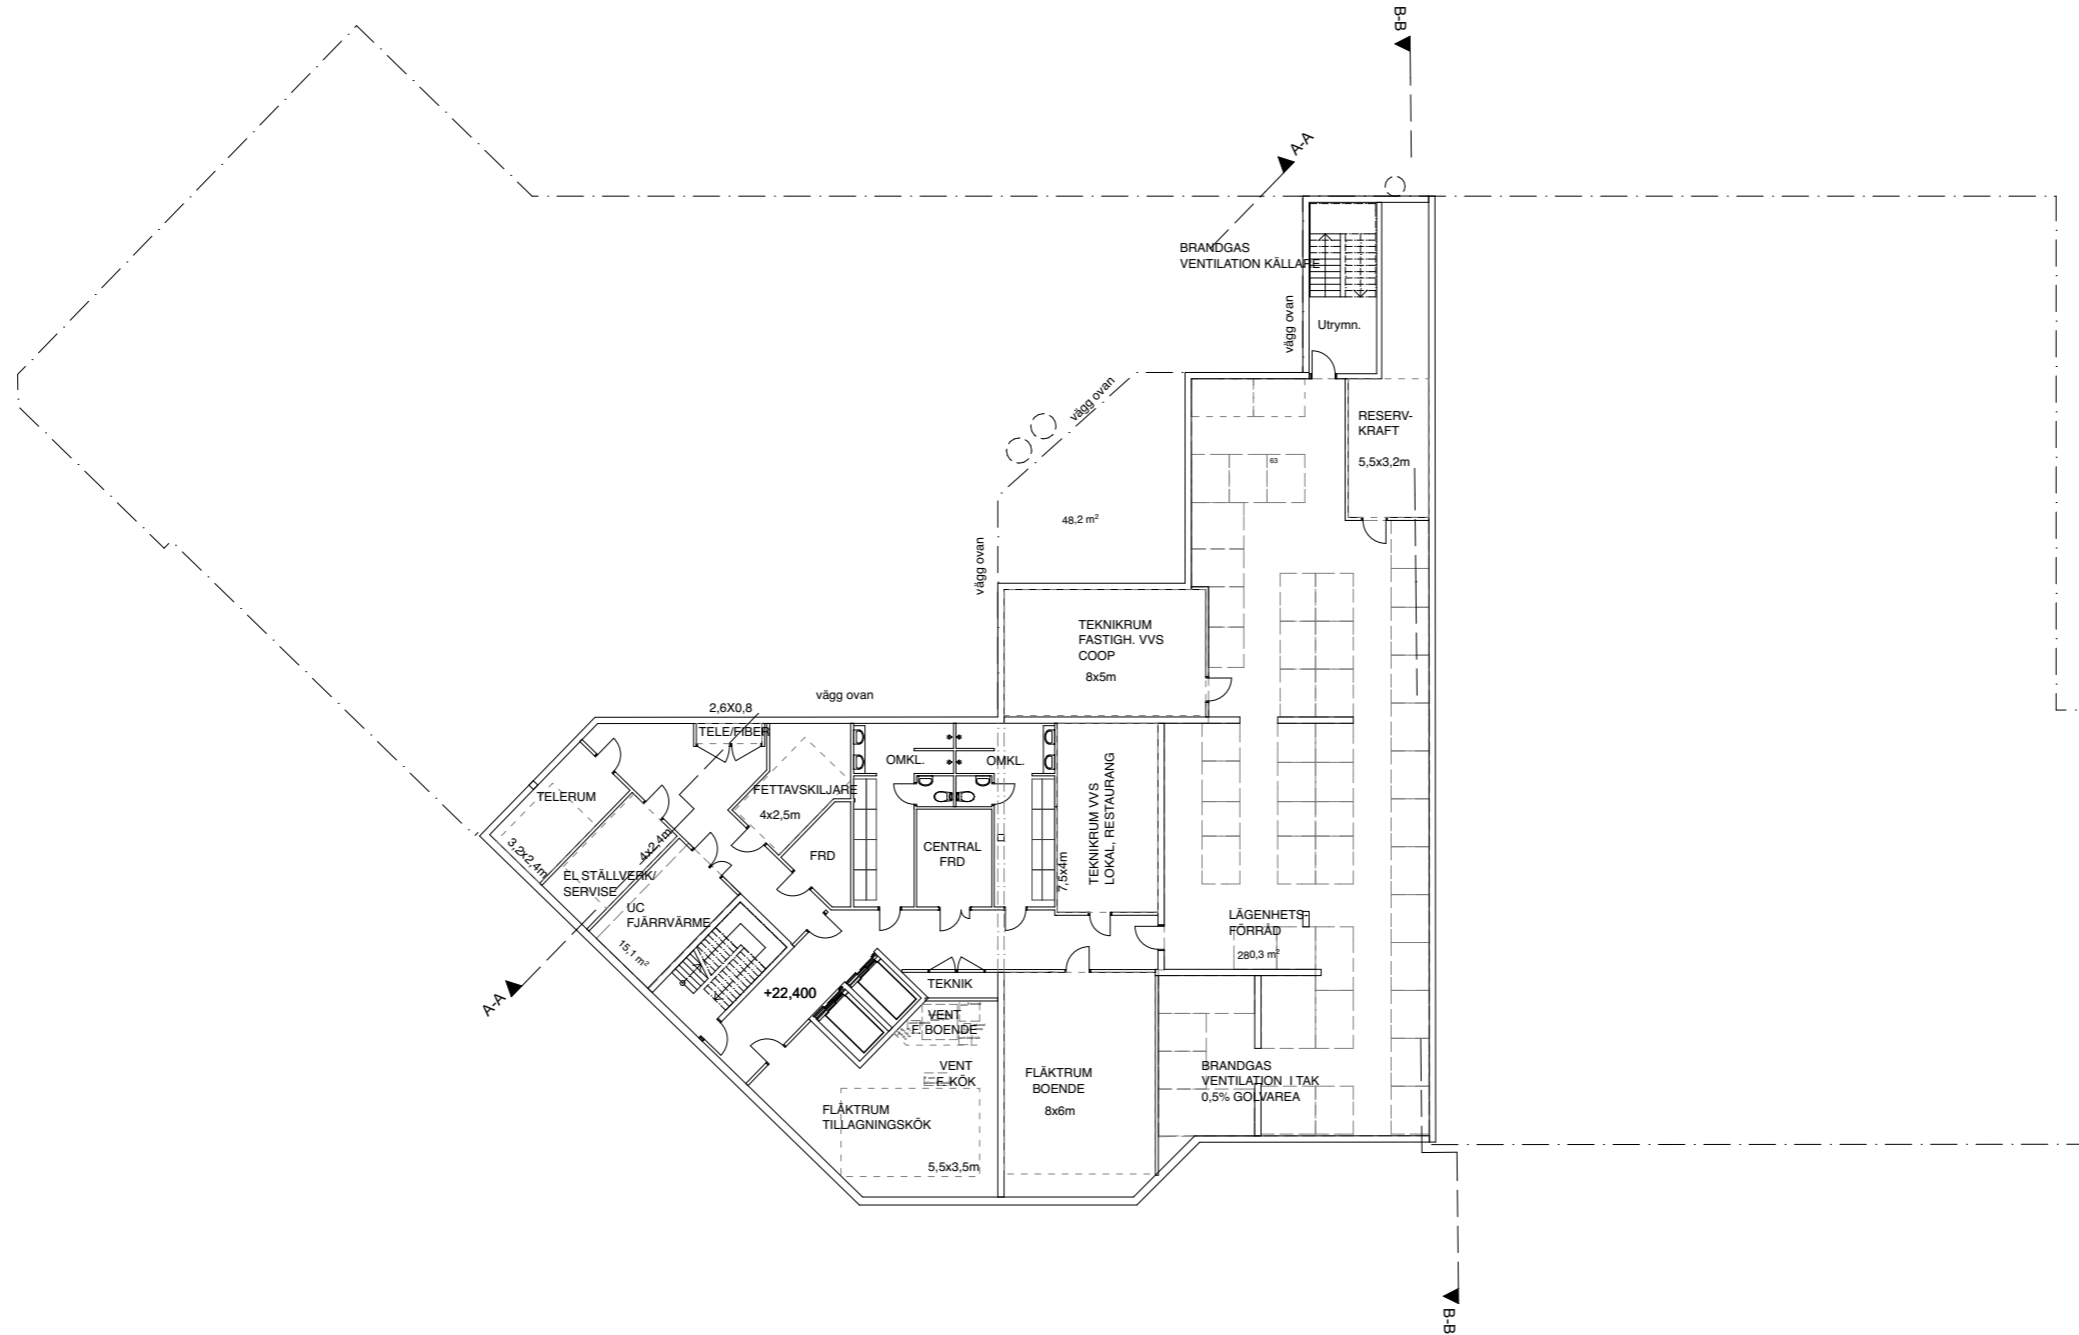

ÅWL
Altura/TryggHem
—
Särskilt boende
Träkvista, Ekerö

Skiss
Plan 0, Källarplan
Skala 1:300 2020-02-17

ÅWL
Altura/TryggHem
—
Särskilt boende
Träkvista, Ekerö

Skiss
Plan 1, Entréplan
Skala 1:300 2020-02-17

ÅWL
Altura/TryggHem
—
Särskilt boende
Träkvista, Ekerö

Skiss
Plan 2, Gårdsplan
Skala 1:300 2020-02-17

ÅWL
Altura/TryggHem
—
Särskilt boende
Träkvista, Ekerö

Skiss
Plan 3
Skala 1:300 2020-02-17

ÅWL
Altura/TryggHem
—
Särskilt boende
Träkvista, Ekerö

Skiss
Plan 4
Skala 1:300 2020-02-17

ÅWL
Altura/TryggHem
—
Särskilt boende
Träkvista, Ekerö

Skiss
Plan 5, Terrassplan
Skala 1:300 2020-02-17