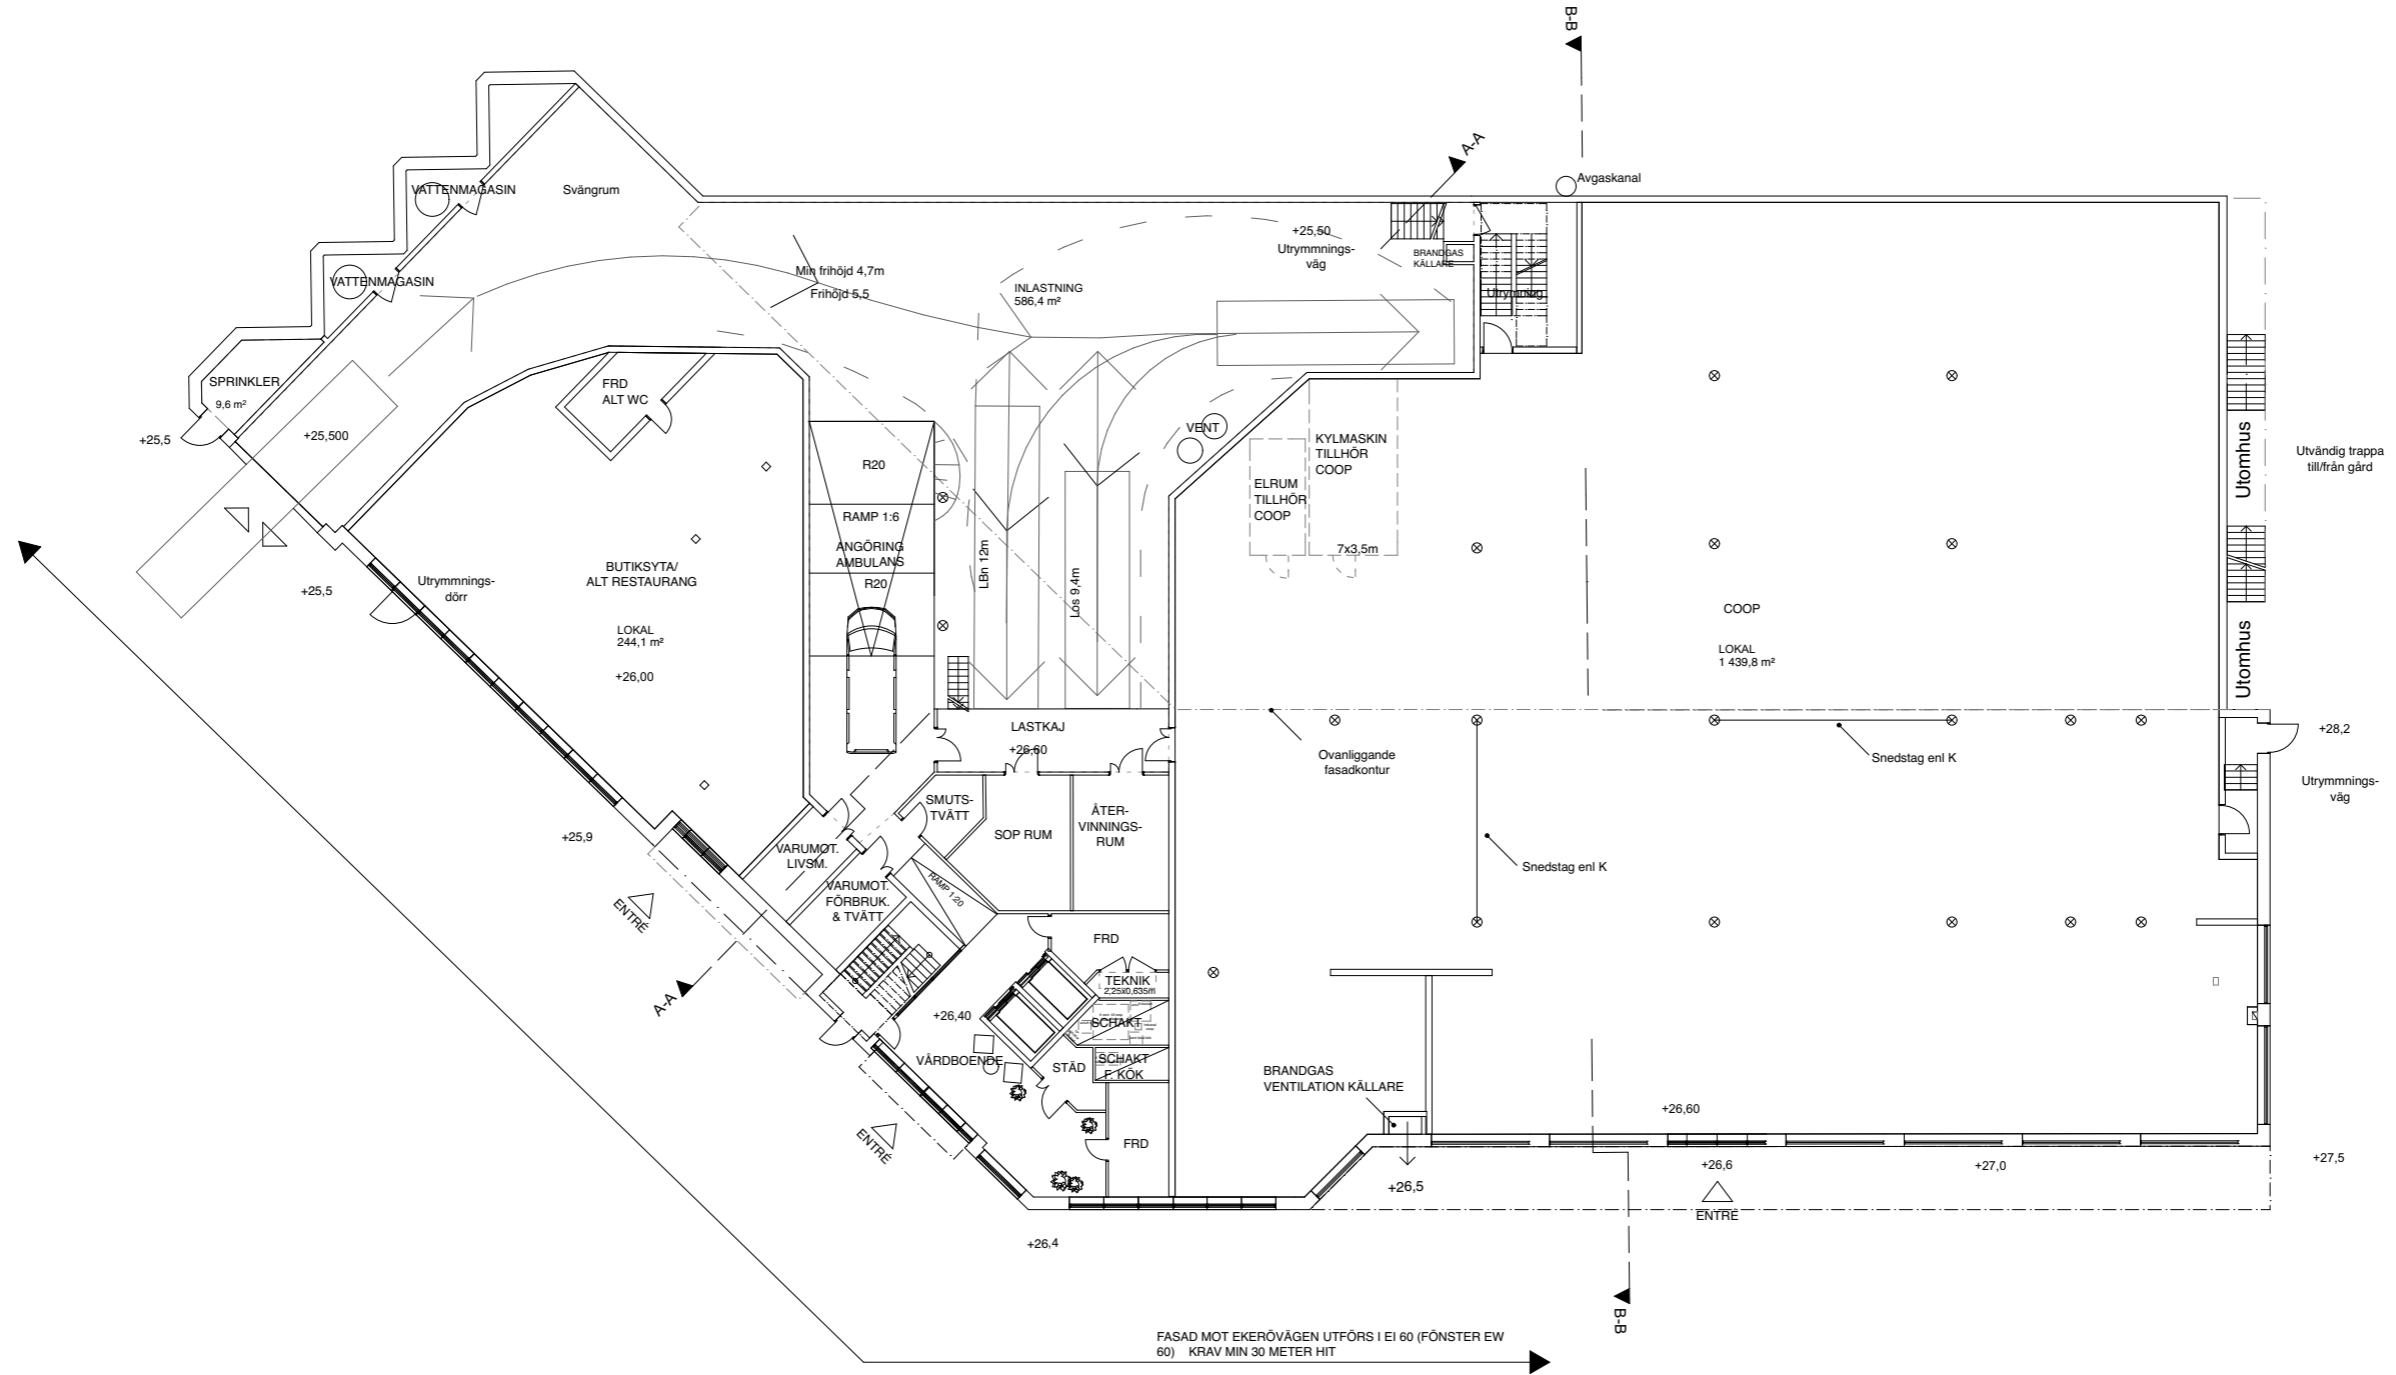

ÅWL
Altura/TryggHem
—
Särskilt boende
Träkvista, Ekerö

Skiss
Plan 0, Källarplan
Skala 1:300 2020-02-17

ÅWL
Altura/TryggHem
—
Särskilt boende
Träkvista, Ekerö

Skiss
Plan 1, Entréplan
Skala 1:300 2020-02-17

ÅWL
Altura/TryggHem
—
Särskilt boende
Träkvista, Ekerö

Skiss
Plan 2, Gårdsplan
Skala 1:300 2020-02-17

ÅWL
Altura/TryggHem
—
Särskilt boende
Träkvista, Ekerö

Skiss
Plan 3
Skala 1:300 2020-02-17

ÅWL
Altura/TryggHem
—
Särskilt boende
Träkvista, Ekerö

Skiss
Plan 4
Skala 1:300 2020-02-17

ÅWL
Altura/TryggHem
—
Särskilt boende
Träkvista, Ekerö

Skiss
Plan 5, Terrassplan
Skala 1:300 2020-02-17