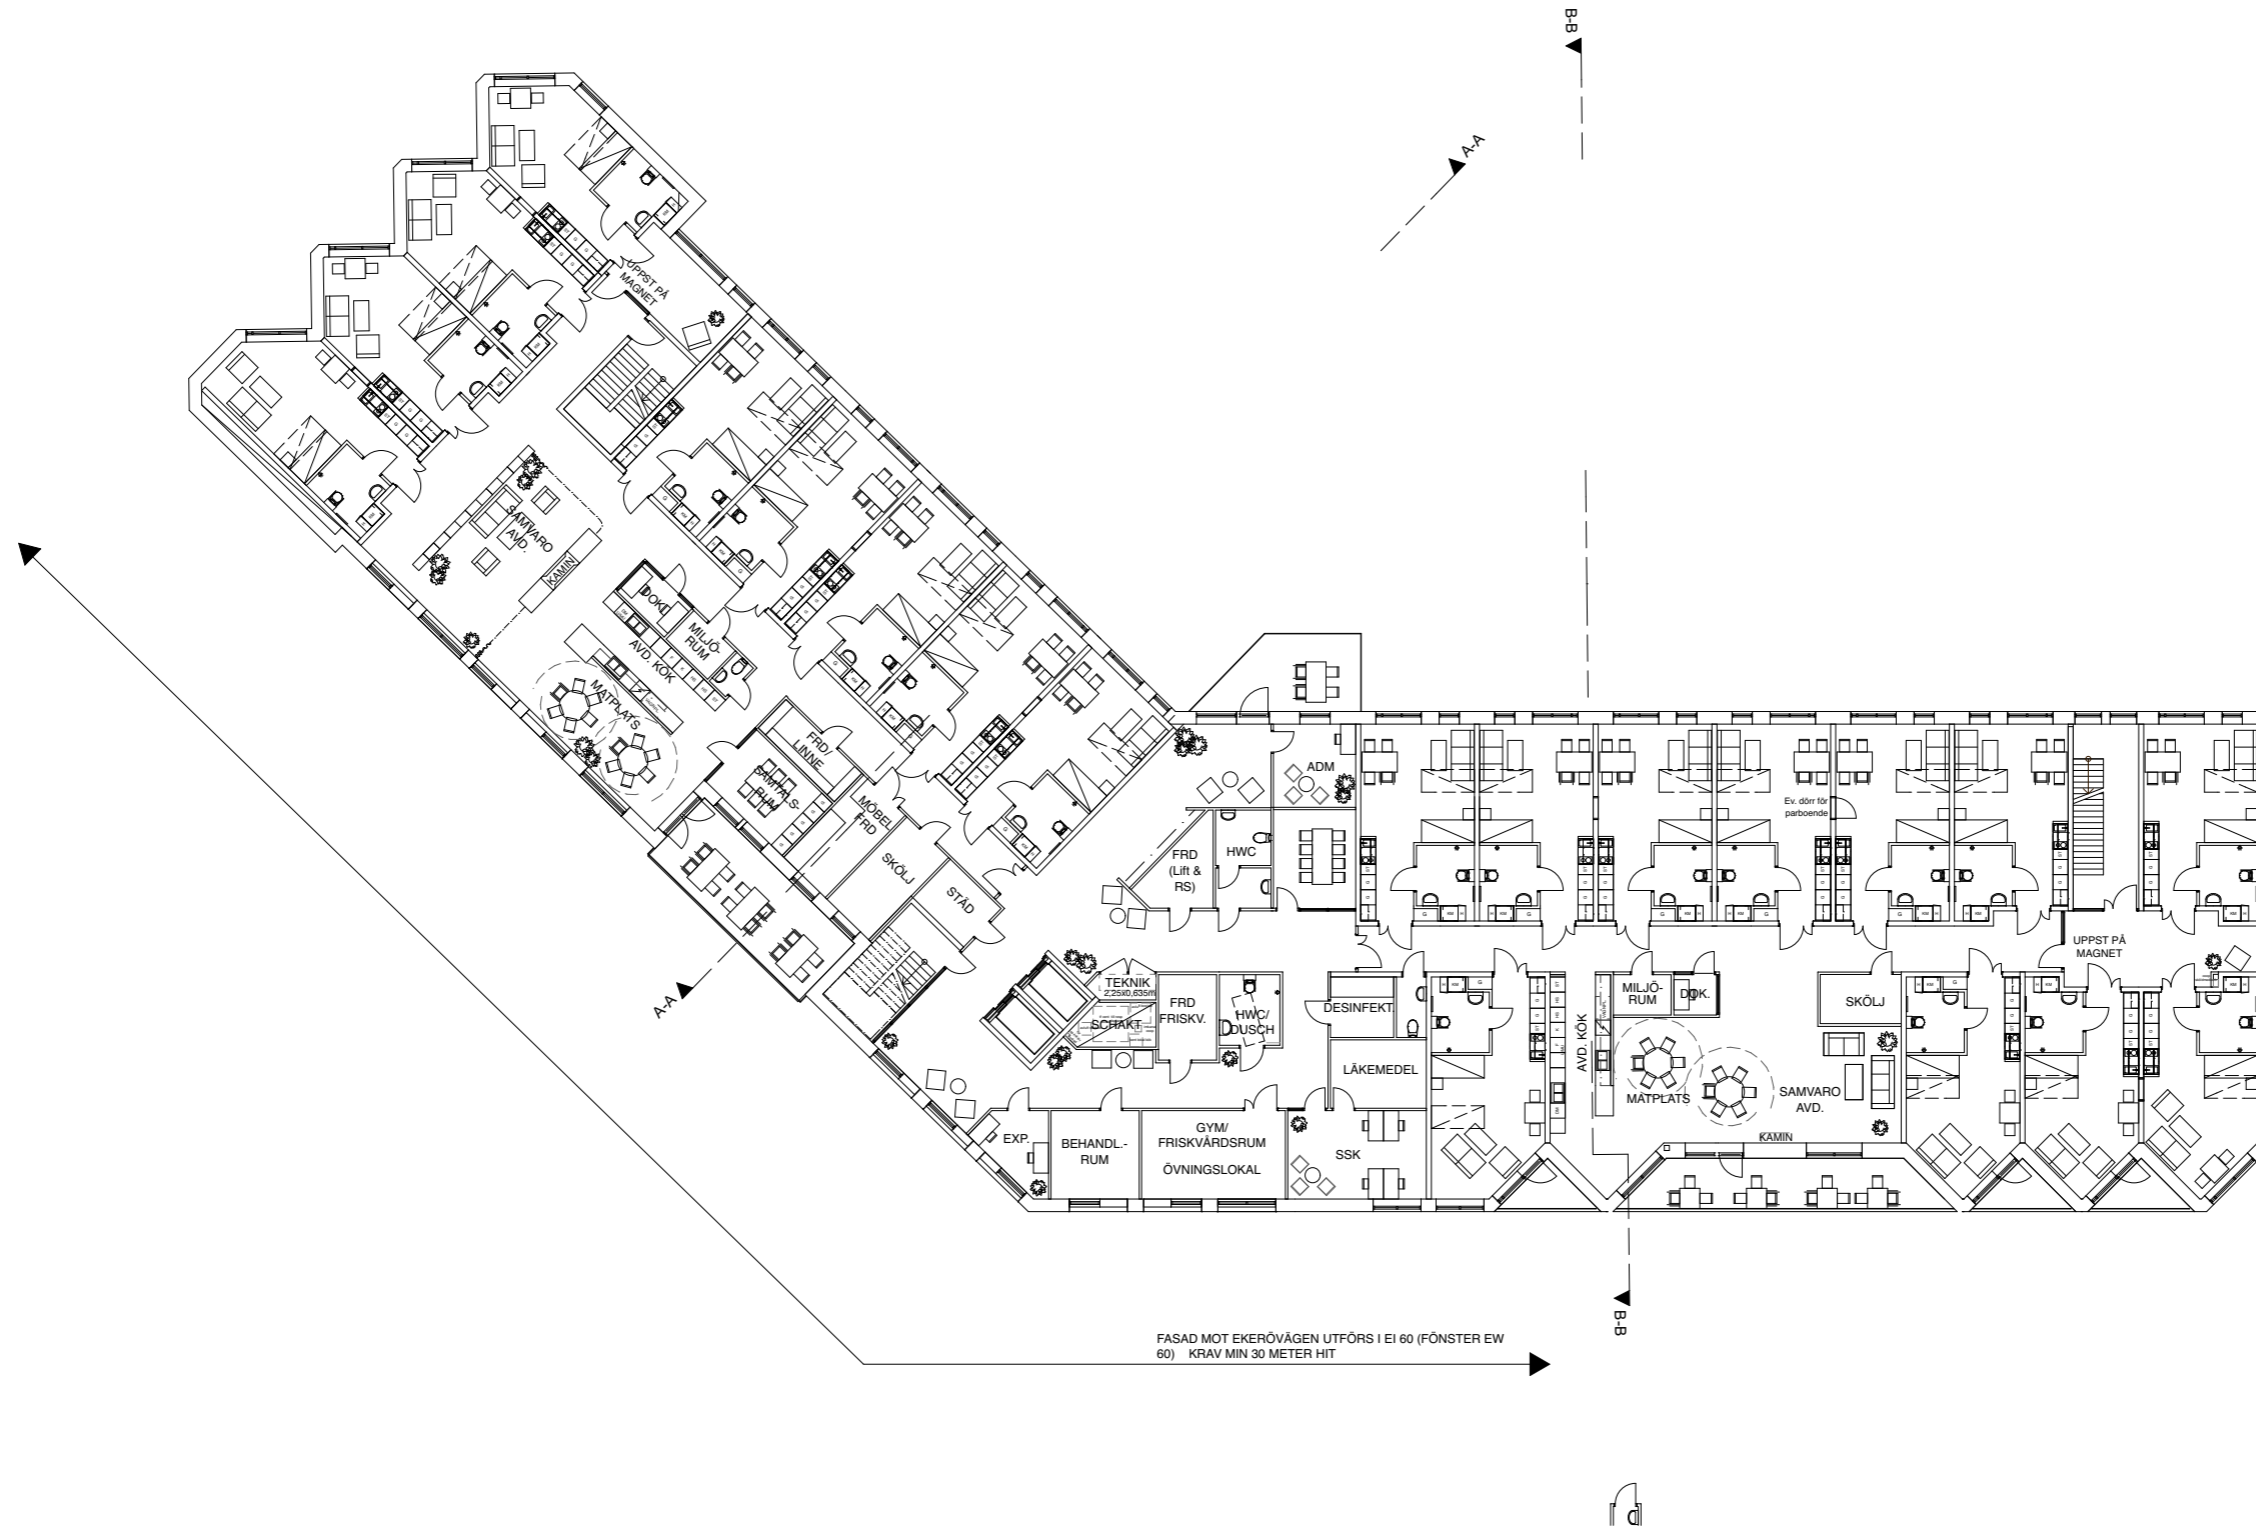

ÅWL
Altura/TryggHem
—
Särskilt boende
Träkvista, Ekerö

Skiss
Plan 0, Källarplan
Skala 1:300 2020-02-17

ÅWL
Altura/TryggHem
—
Särskilt boende
Träkvista, Ekerö

Skiss
Plan 1, Entréplan
Skala 1:300 2020-02-17

ÅWL
Altura/TryggHem
—
Särskilt boende
Träkvista, Ekerö

Skiss
Plan 2, Gårdsplan
Skala 1:300 2020-02-17

ÅWL
Altura/TryggHem
—
Särskilt boende
Träkvista, Ekerö

Skiss
Plan 3
Skala 1:300 2020-02-17

ÅWL
Altura/TryggHem
—
Särskilt boende
Träkvista, Ekerö

Skiss
Plan 4
Skala 1:300 2020-02-17

ÅWL
Altura/TryggHem
—
Särskilt boende
Träkvista, Ekerö

Skiss
Plan 5, Terrassplan
Skala 1:300 2020-02-17