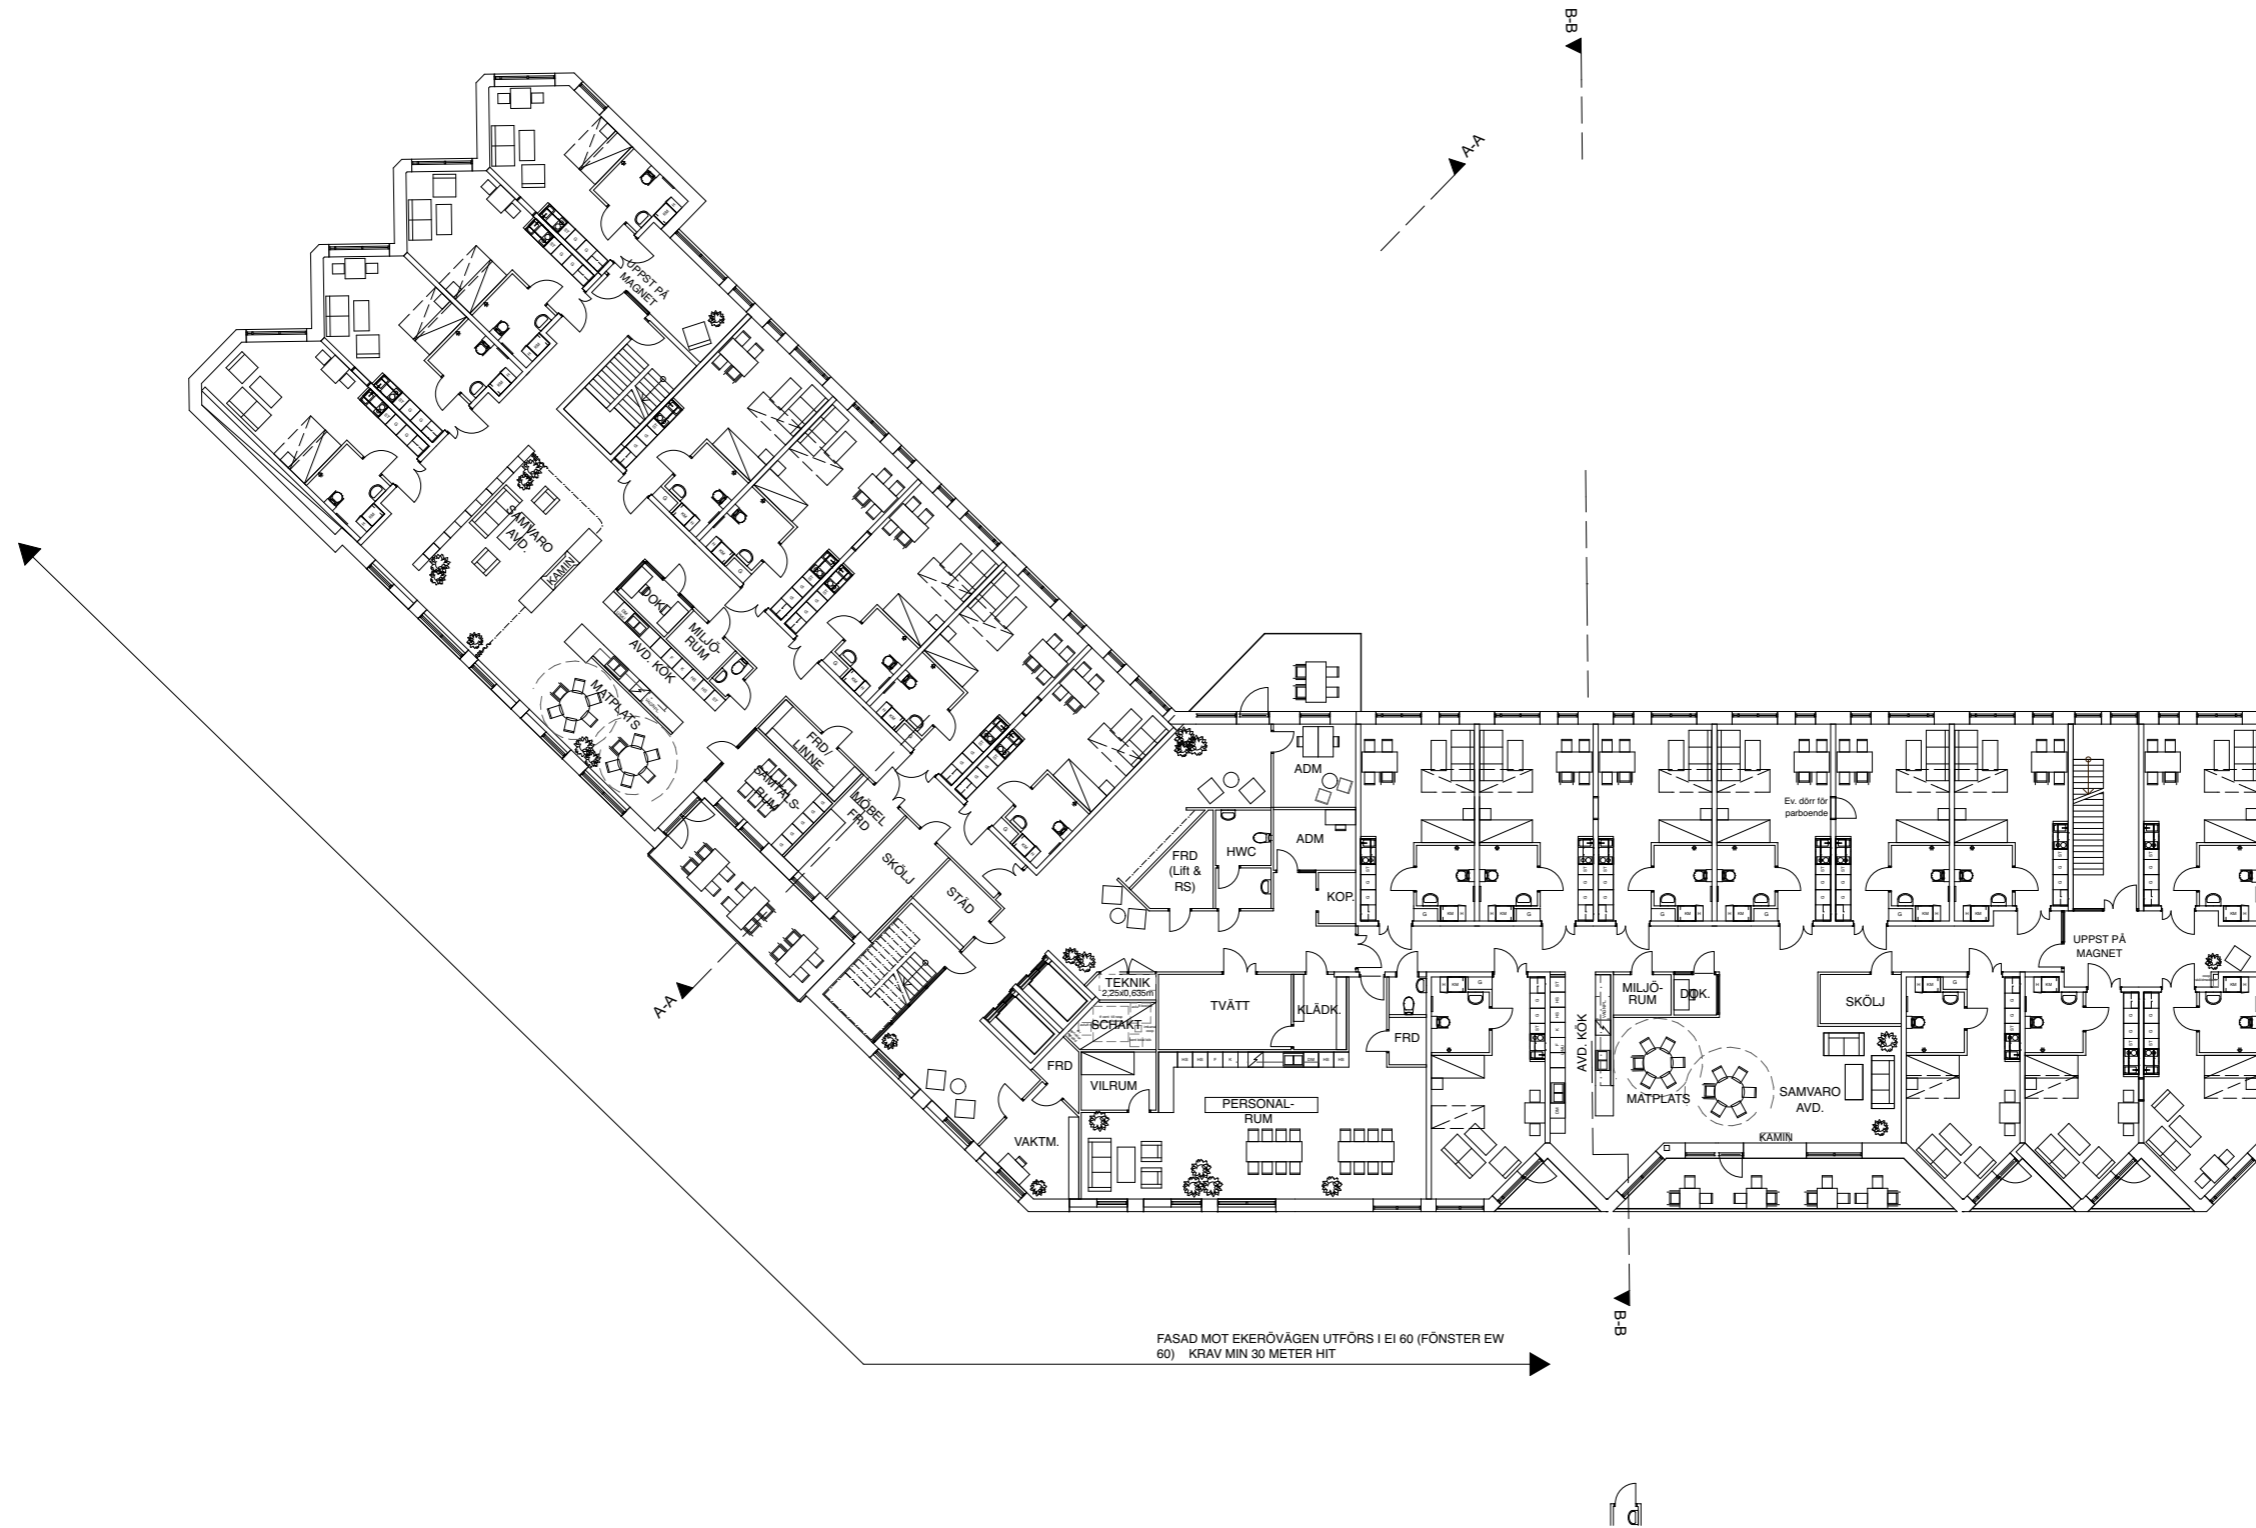

ÅWL
Altura/TryggHem
—
Särskilt boende
Träkvista, Ekerö

Skiss
Plan 0, Källarplan
Skala 1:300 2020-02-17

ÅWL
Altura/TryggHem
—
Särskilt boende
Träkvista, Ekerö

Skiss
Plan 1, Entréplan
Skala 1:300 2020-02-17

ÅWL
Altura/TryggHem
—
Särskilt boende
Träkvista, Ekerö

Skiss
Plan 2, Gårdsplan
Skala 1:300 2020-02-17

ÅWL
Altura/TryggHem
—
Särskilt boende
Träkvista, Ekerö

Skiss
Plan 3
Skala 1:300 2020-02-17

ÅWL
Altura/TryggHem
—
Särskilt boende
Träkvista, Ekerö

Skiss
Plan 4
Skala 1:300 2020-02-17

ÅWL
Altura/TryggHem
—
Särskilt boende
Träkvista, Ekerö

Skiss
Plan 5, Terrassplan
Skala 1:300 2020-02-17