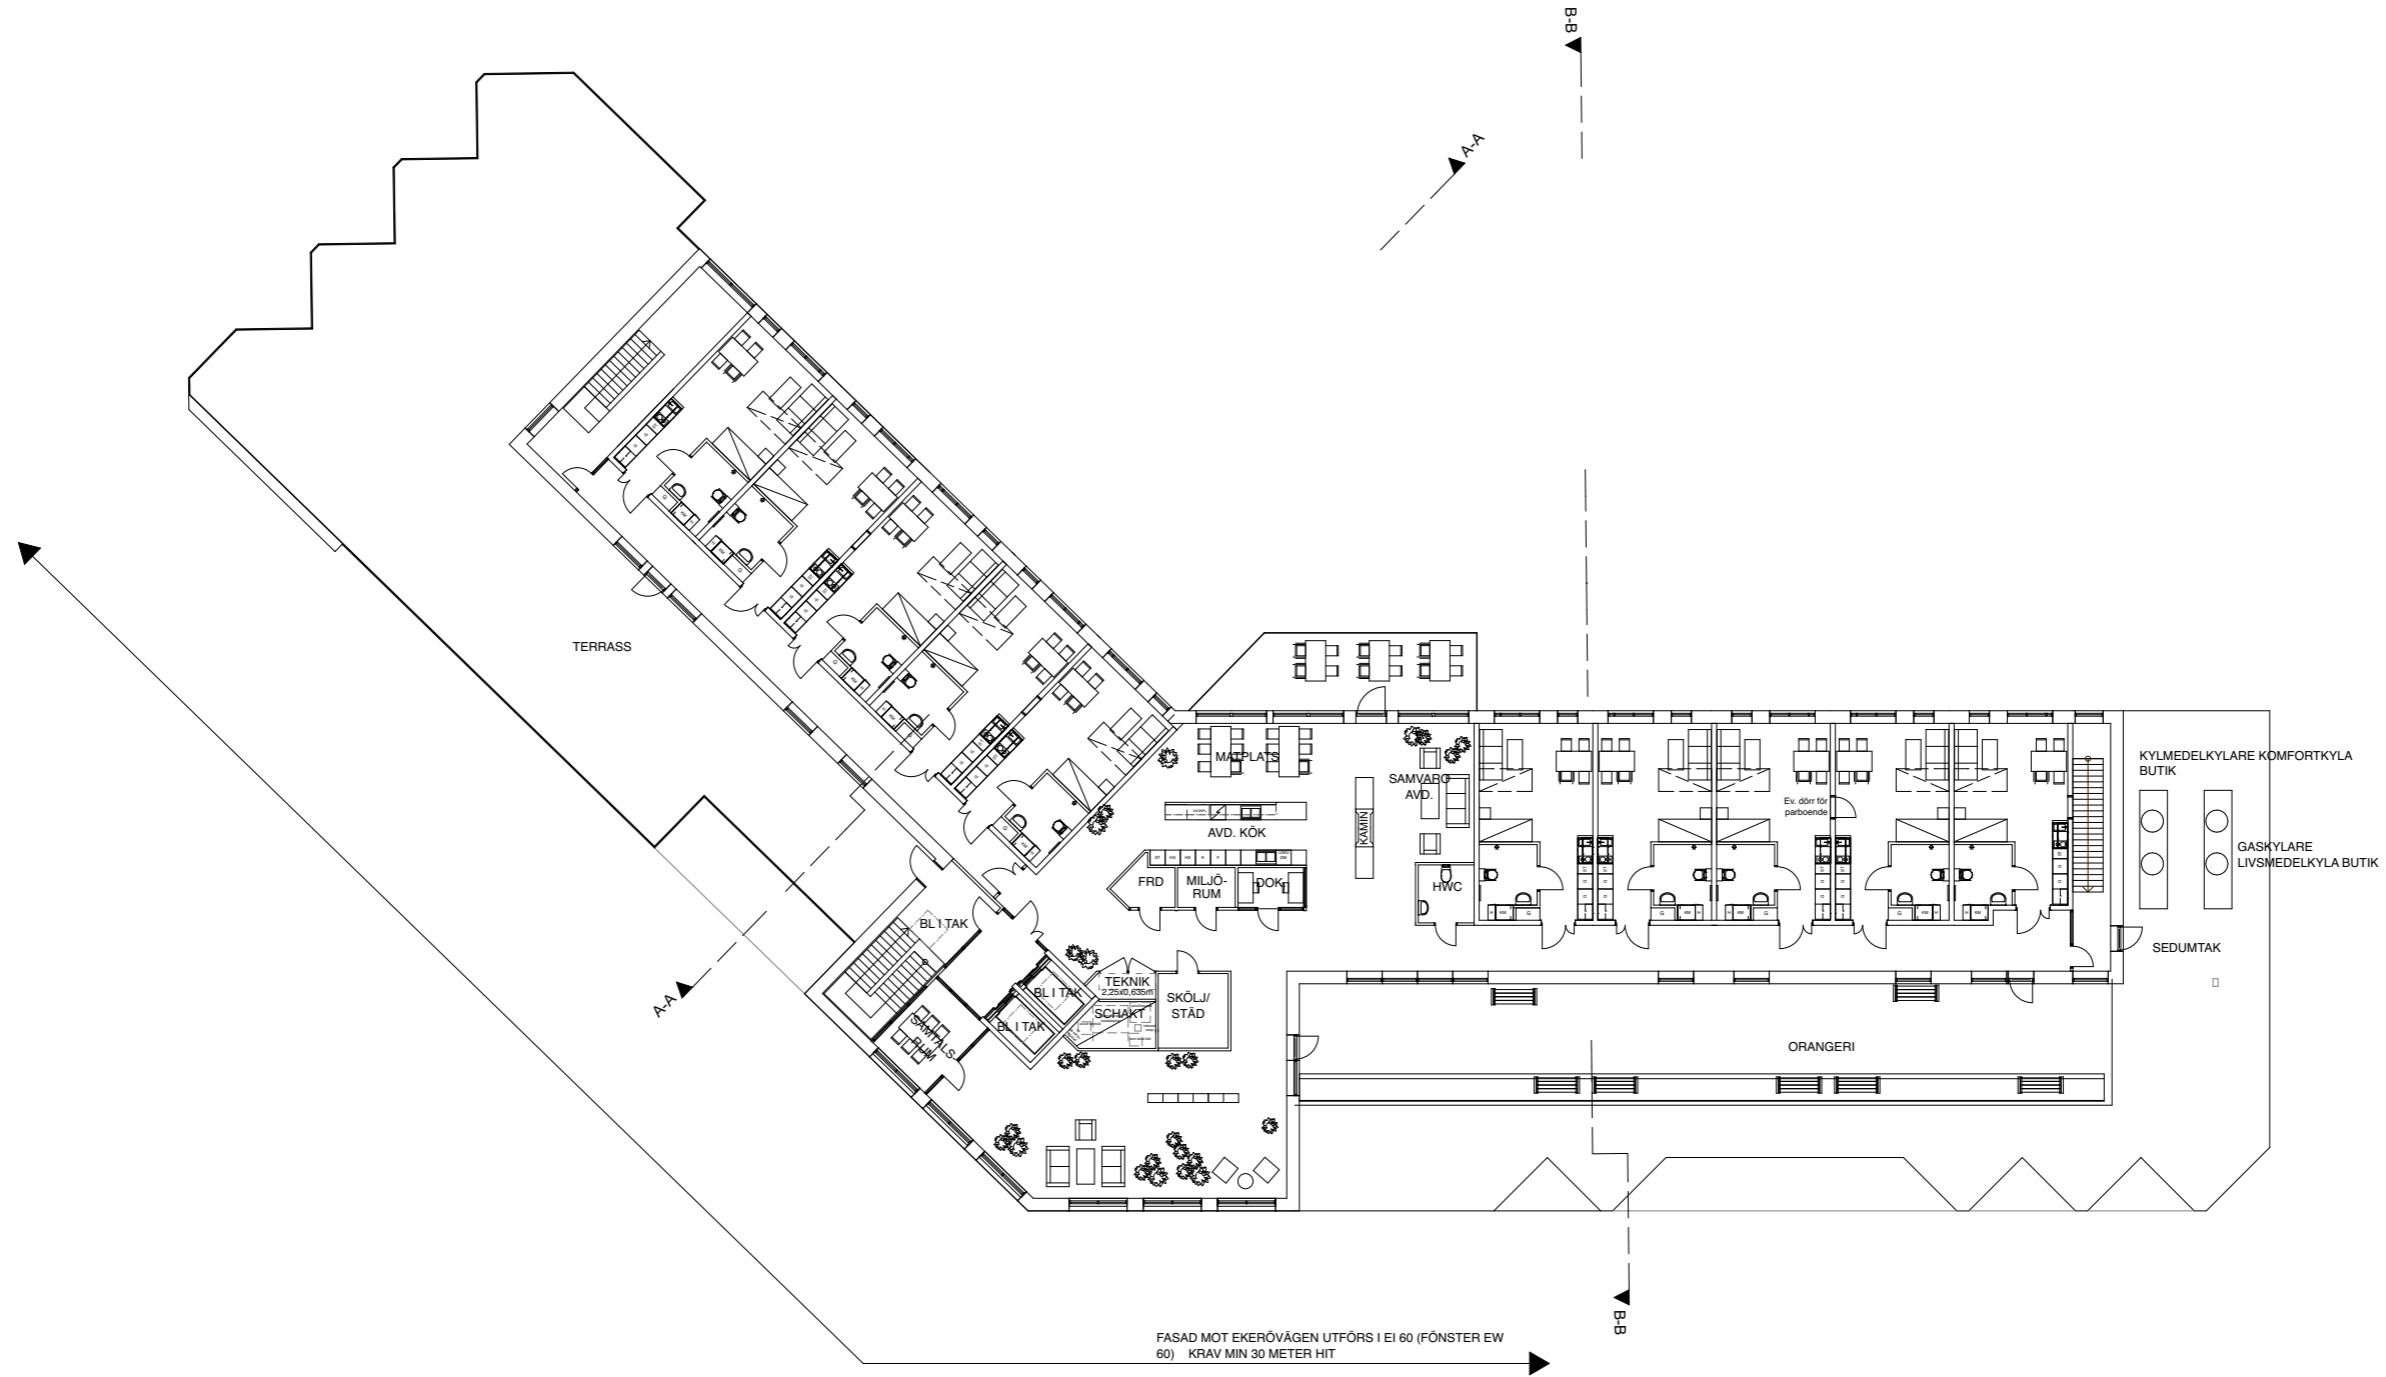

ÅWL
Altura/TryggHem
—
Särskilt boende
Träkvista, Ekerö

Skiss
Plan 2, Gårdsplan
Skala 1:300 2020-02-17

ÅWL
Altura/TryggHem
—
Särskilt boende
Träkvista, Ekerö

Skiss
Plan 3
Skala 1:300 2020-02-17

ÅWL
Altura/TryggHem
—
Särskilt boende
Träkvista, Ekerö

Skiss
Plan 4
Skala 1:300 2020-02-17

ÅWL
Altura/TryggHem
—
Särskilt boende
Träkvista, Ekerö

Skiss
Plan 5, Terrassplan
Skala 1:300 2020-02-17