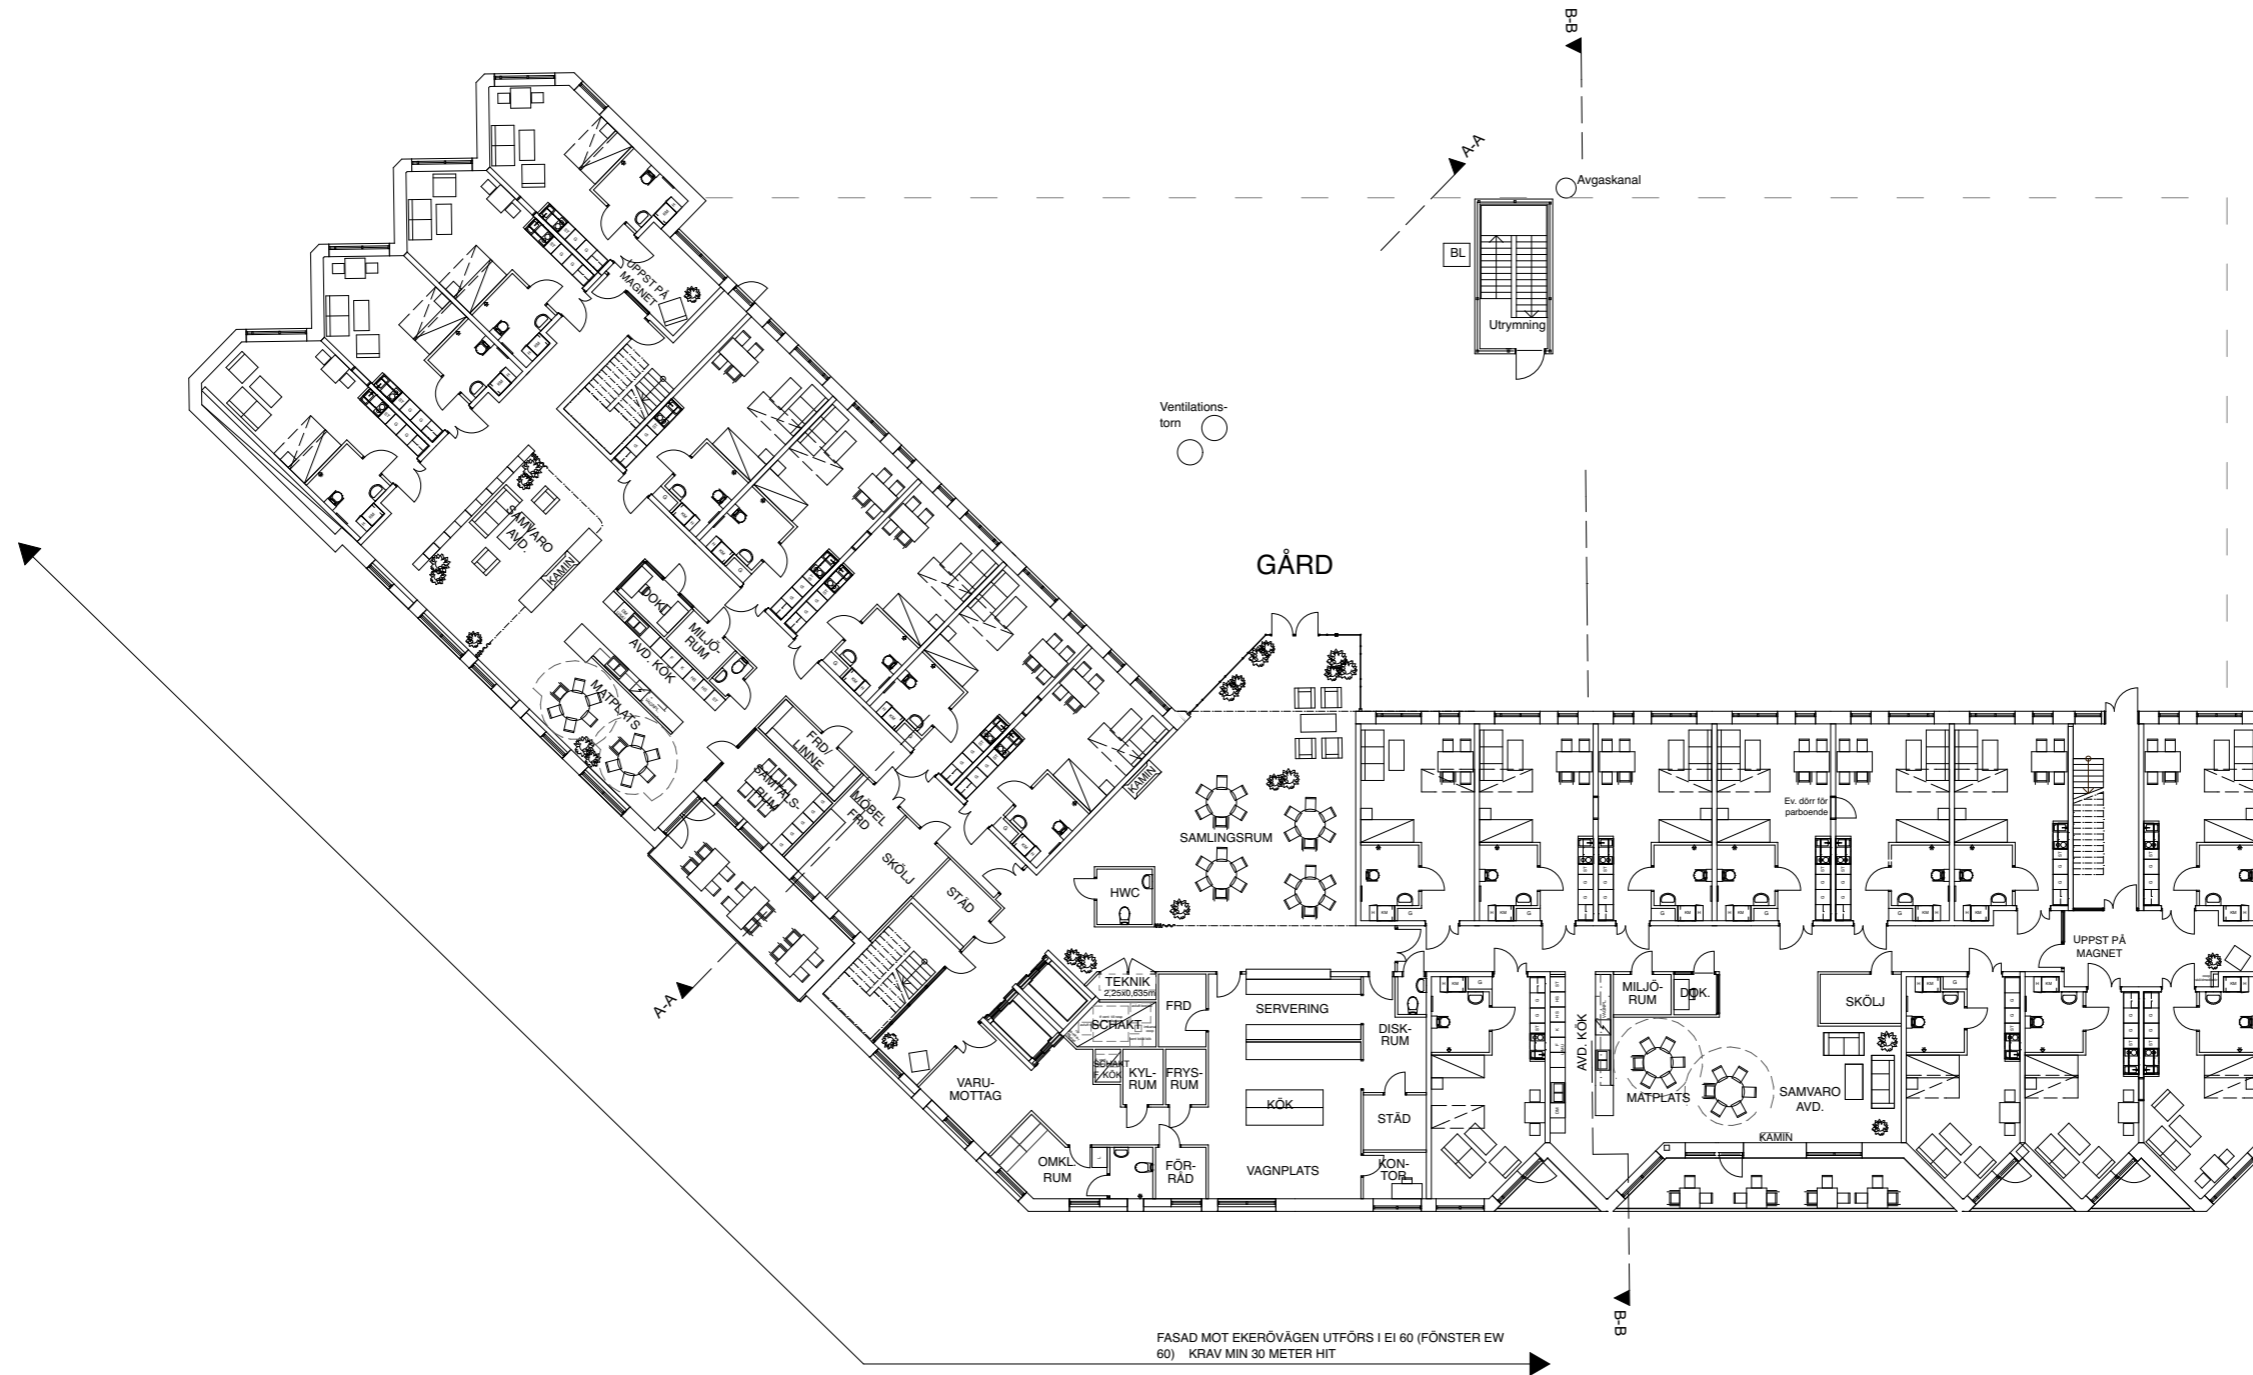

ÅWL
Altura/TryggHem
—
Särskilt boende
Träkvista, Ekerö

Skiss
Plan 0, Källarplan
Skala 1:300 2020-02-17

ÅWL
Altura/TryggHem
—
Särskilt boende
Träkvista, Ekerö

Skiss
Plan 1, Entréplan
Skala 1:300 2020-02-17

ÅWL
Altura/TryggHem
—
Särskilt boende
Träkvista, Ekerö

Skiss
Plan 2, Gårdsplan
Skala 1:300 2020-02-17

ÅWL
Altura/TryggHem
—
Särskilt boende
Träkvista, Ekerö

Skiss
Plan 3
Skala 1:300 2020-02-17

ÅWL
Altura/TryggHem
—
Särskilt boende
Träkvista, Ekerö

Skiss
Plan 4
Skala 1:300 2020-02-17

ÅWL
Altura/TryggHem
—
Särskilt boende
Träkvista, Ekerö

Skiss
Plan 5, Terrassplan
Skala 1:300 2020-02-17