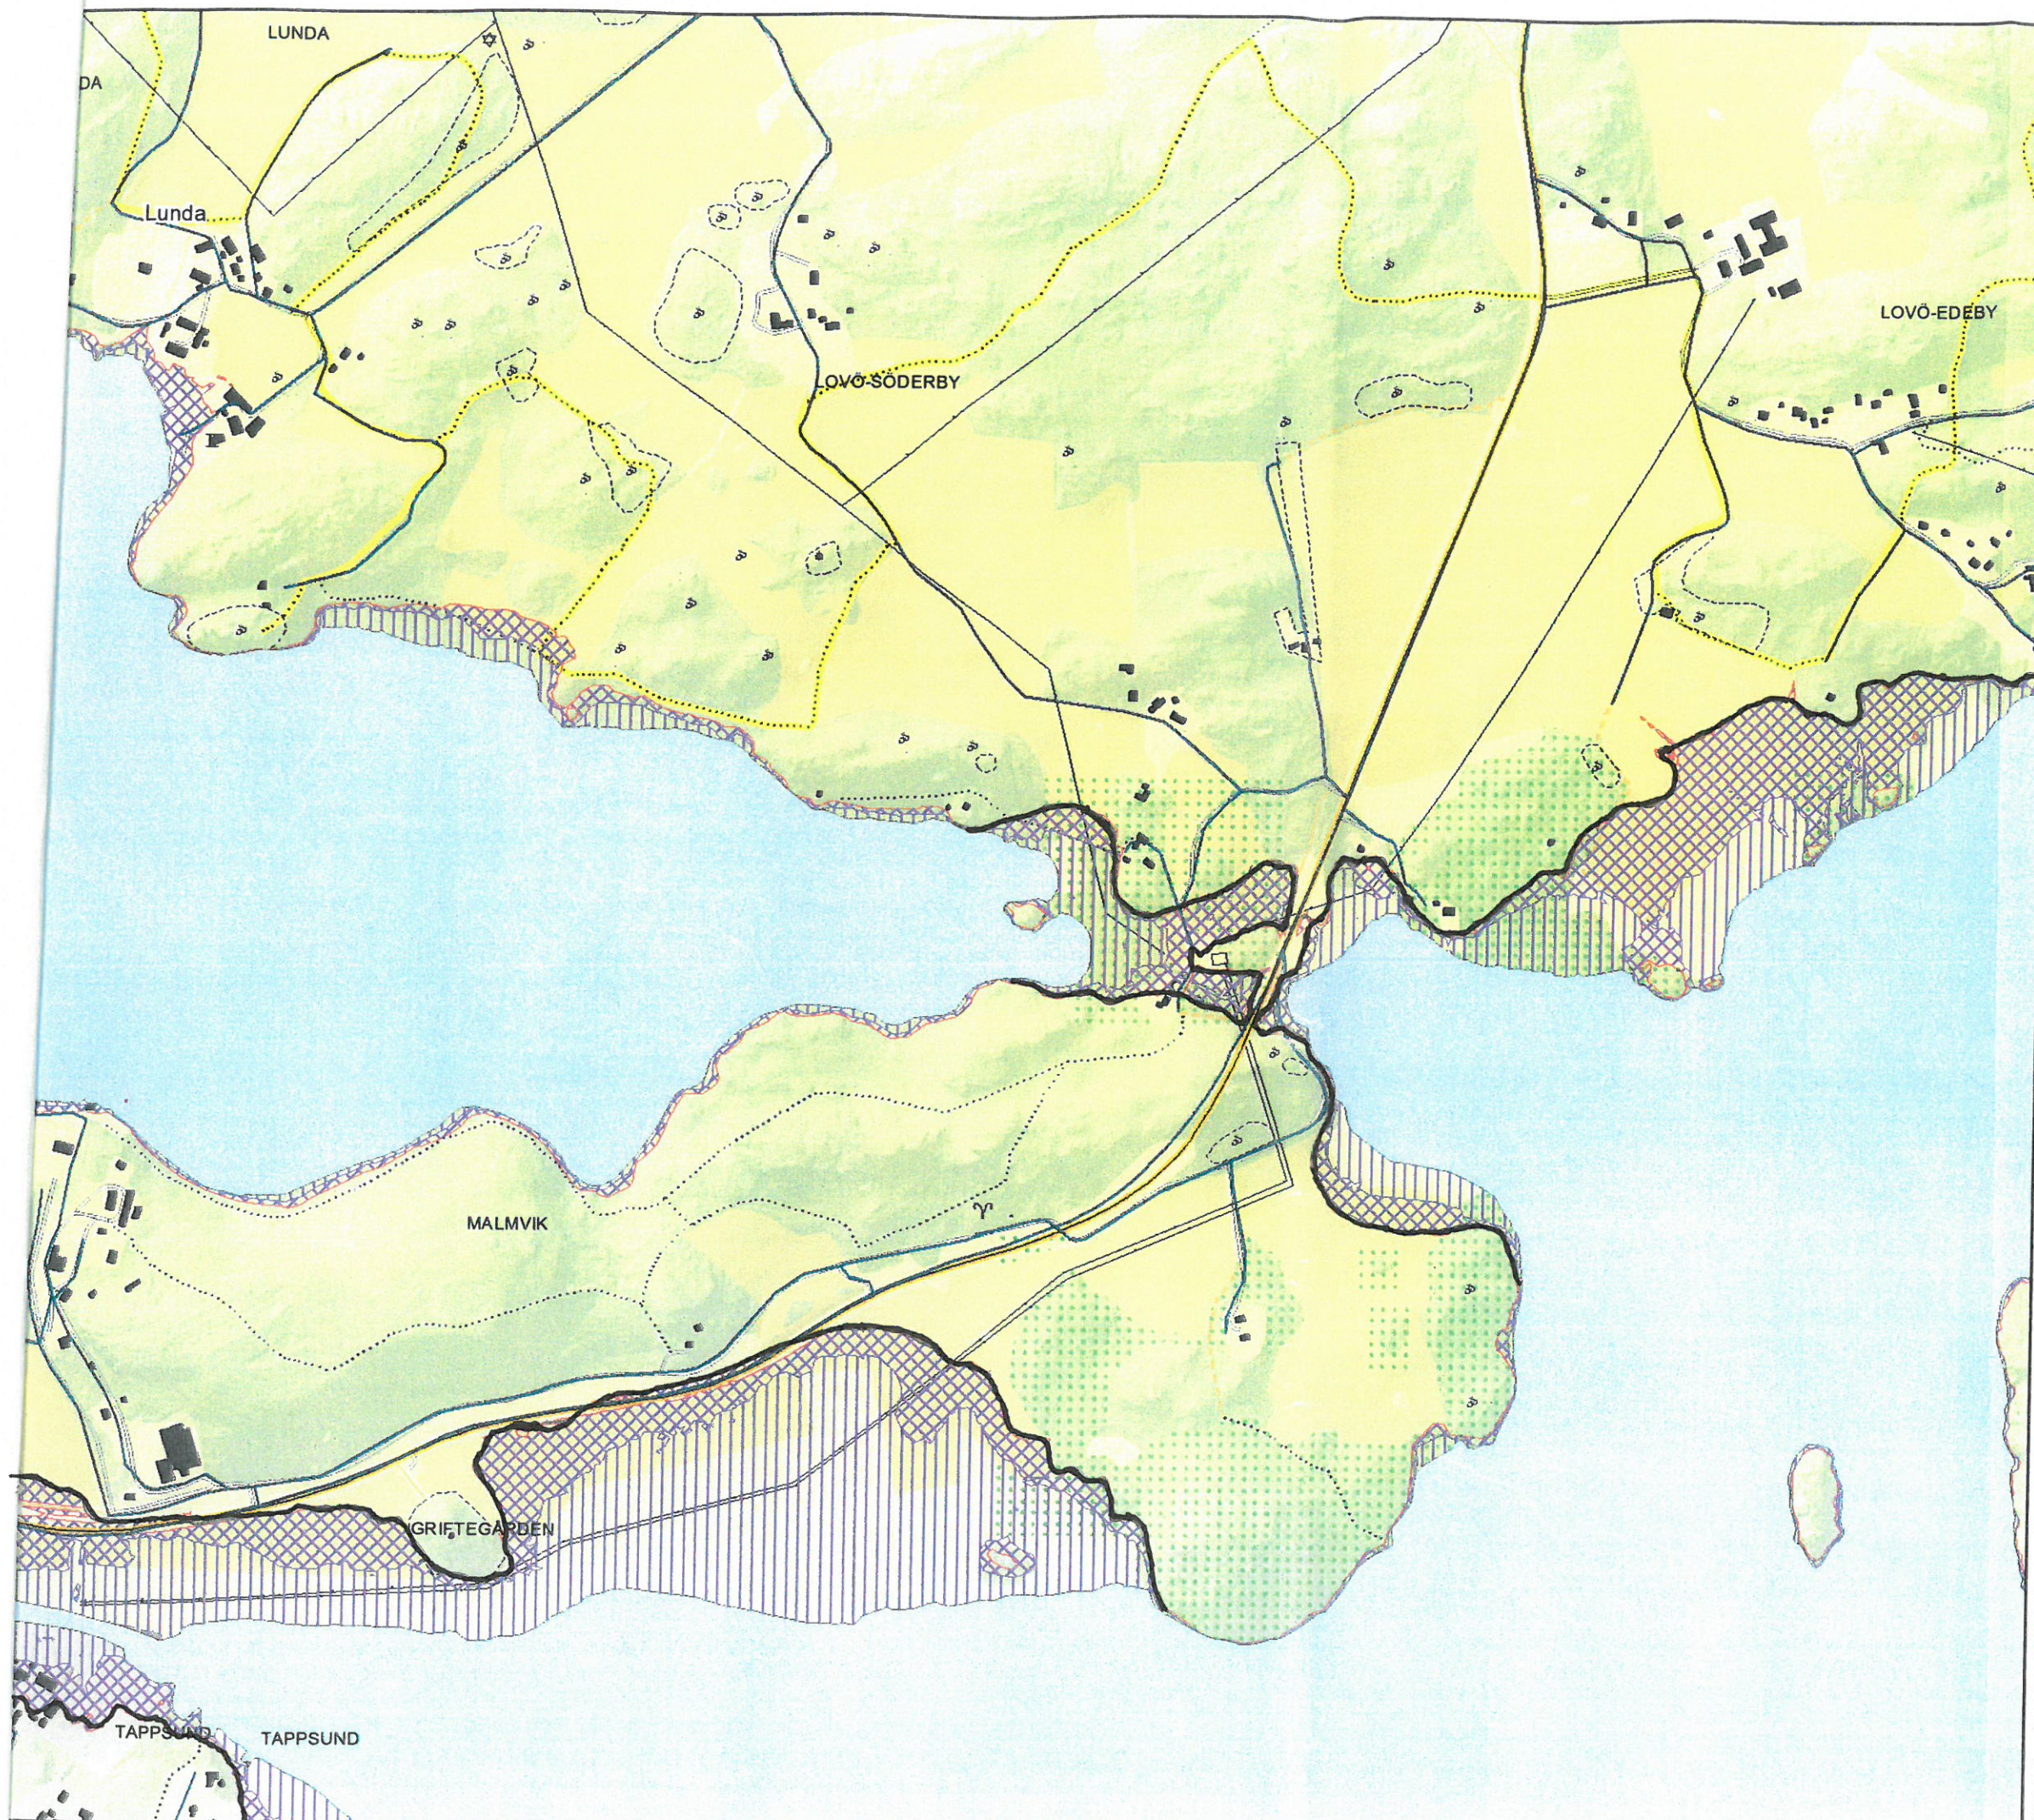

Skala 1:10 000

	Mälaren
	Upp till 1.51 m
	1,51-2,87 m

ÖVERSVÄMNINGSRISKER
REDOVISADE ÅR 2012.

(KARTA NR 1) *[Signature]*

Kommun: Ekerö
Kartblad: 5

Skala 1:10 000

	Mälaren
	Upp till 1.51 m
	1,51-2,87 m

ÖVERSVÄMNINGSRISKER
 REDOVISADE ÅR 2012
 (KARTA NR 2) / *[Signature]*

Kommun: Ekerö
 Kartblad: 6