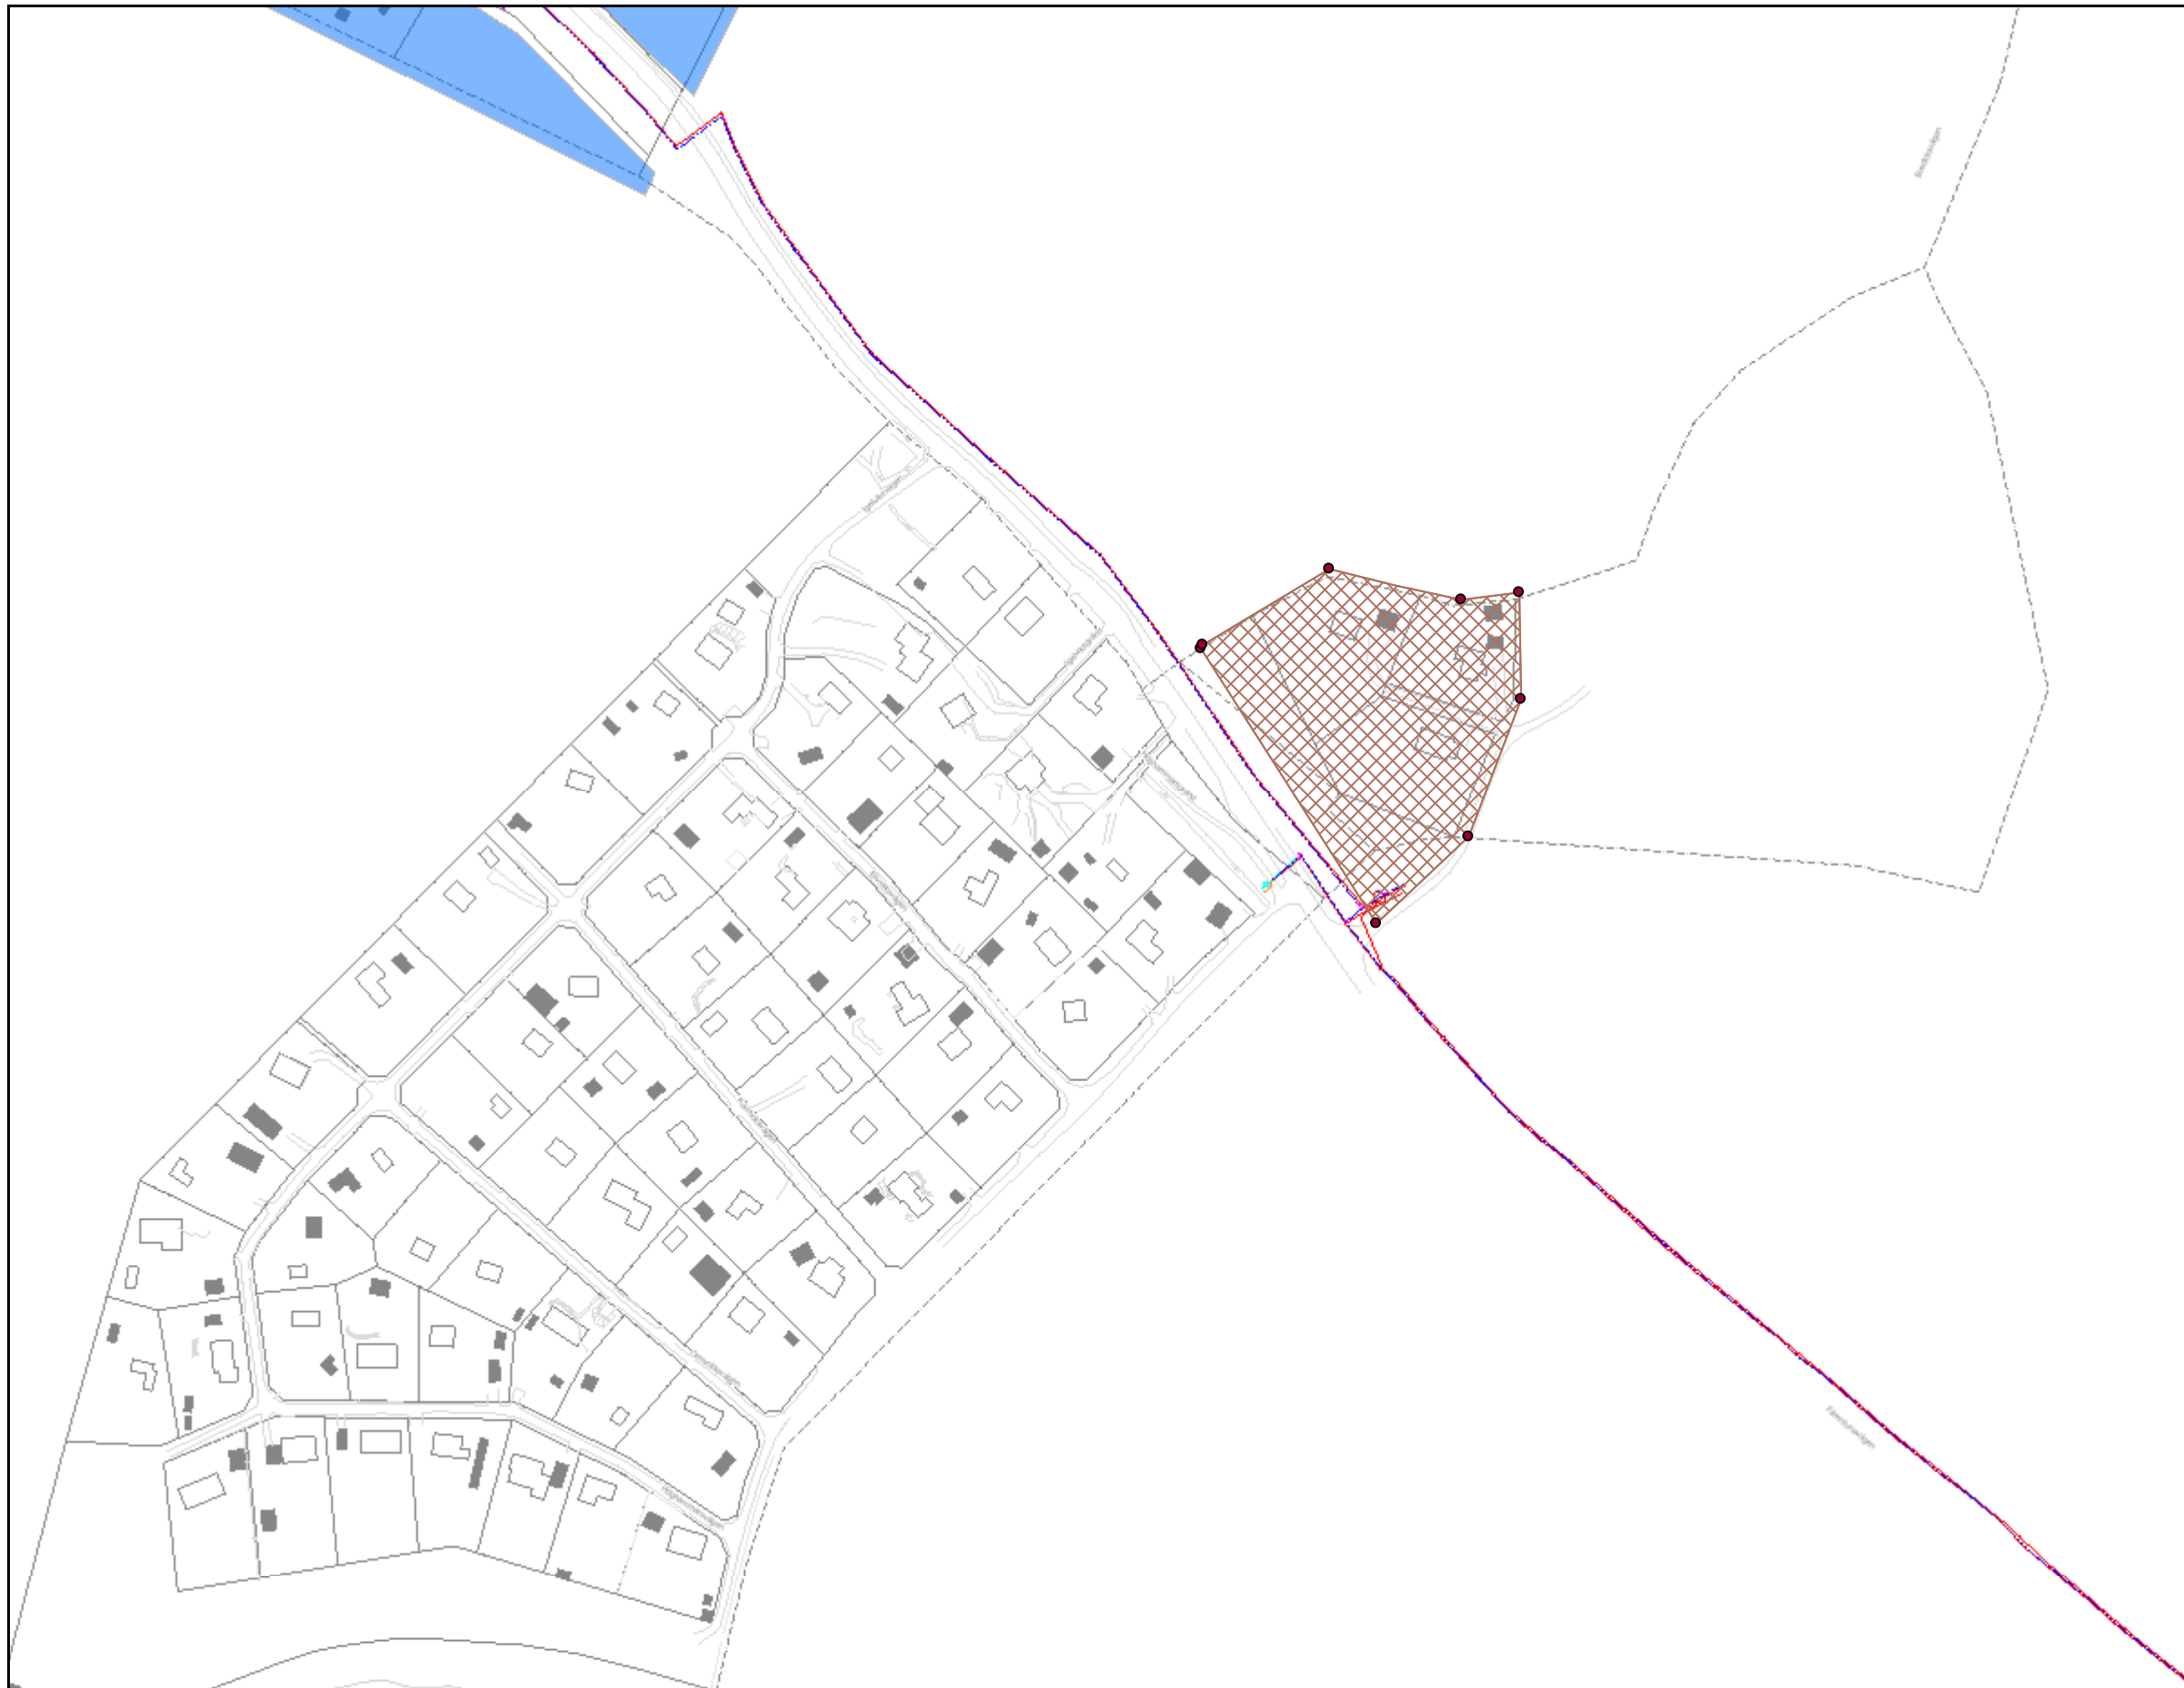

VA Kartan

Roslagsvatten

Utdrag ur Roslagsvattens VA-karta

Upplysning

Ledningarnas läge kan vara osäkert!

Format: A3 Skala: 1:2 851

Koordinatsystem Höjdsystem
SWEREF99 18 00 RH 2000

Skapad av Roslagsvatten den
april 10, 2017

0 70 140 280 Meter

Verksamhetsområde för S och V i Höghammar

Denna ritning får ej utan vårt medgivande kopieras, delgivas annan eller eljest obehörigen användas. Överträdelse härav beivras med stöd av gällande lag. © Roslagsvatten AB