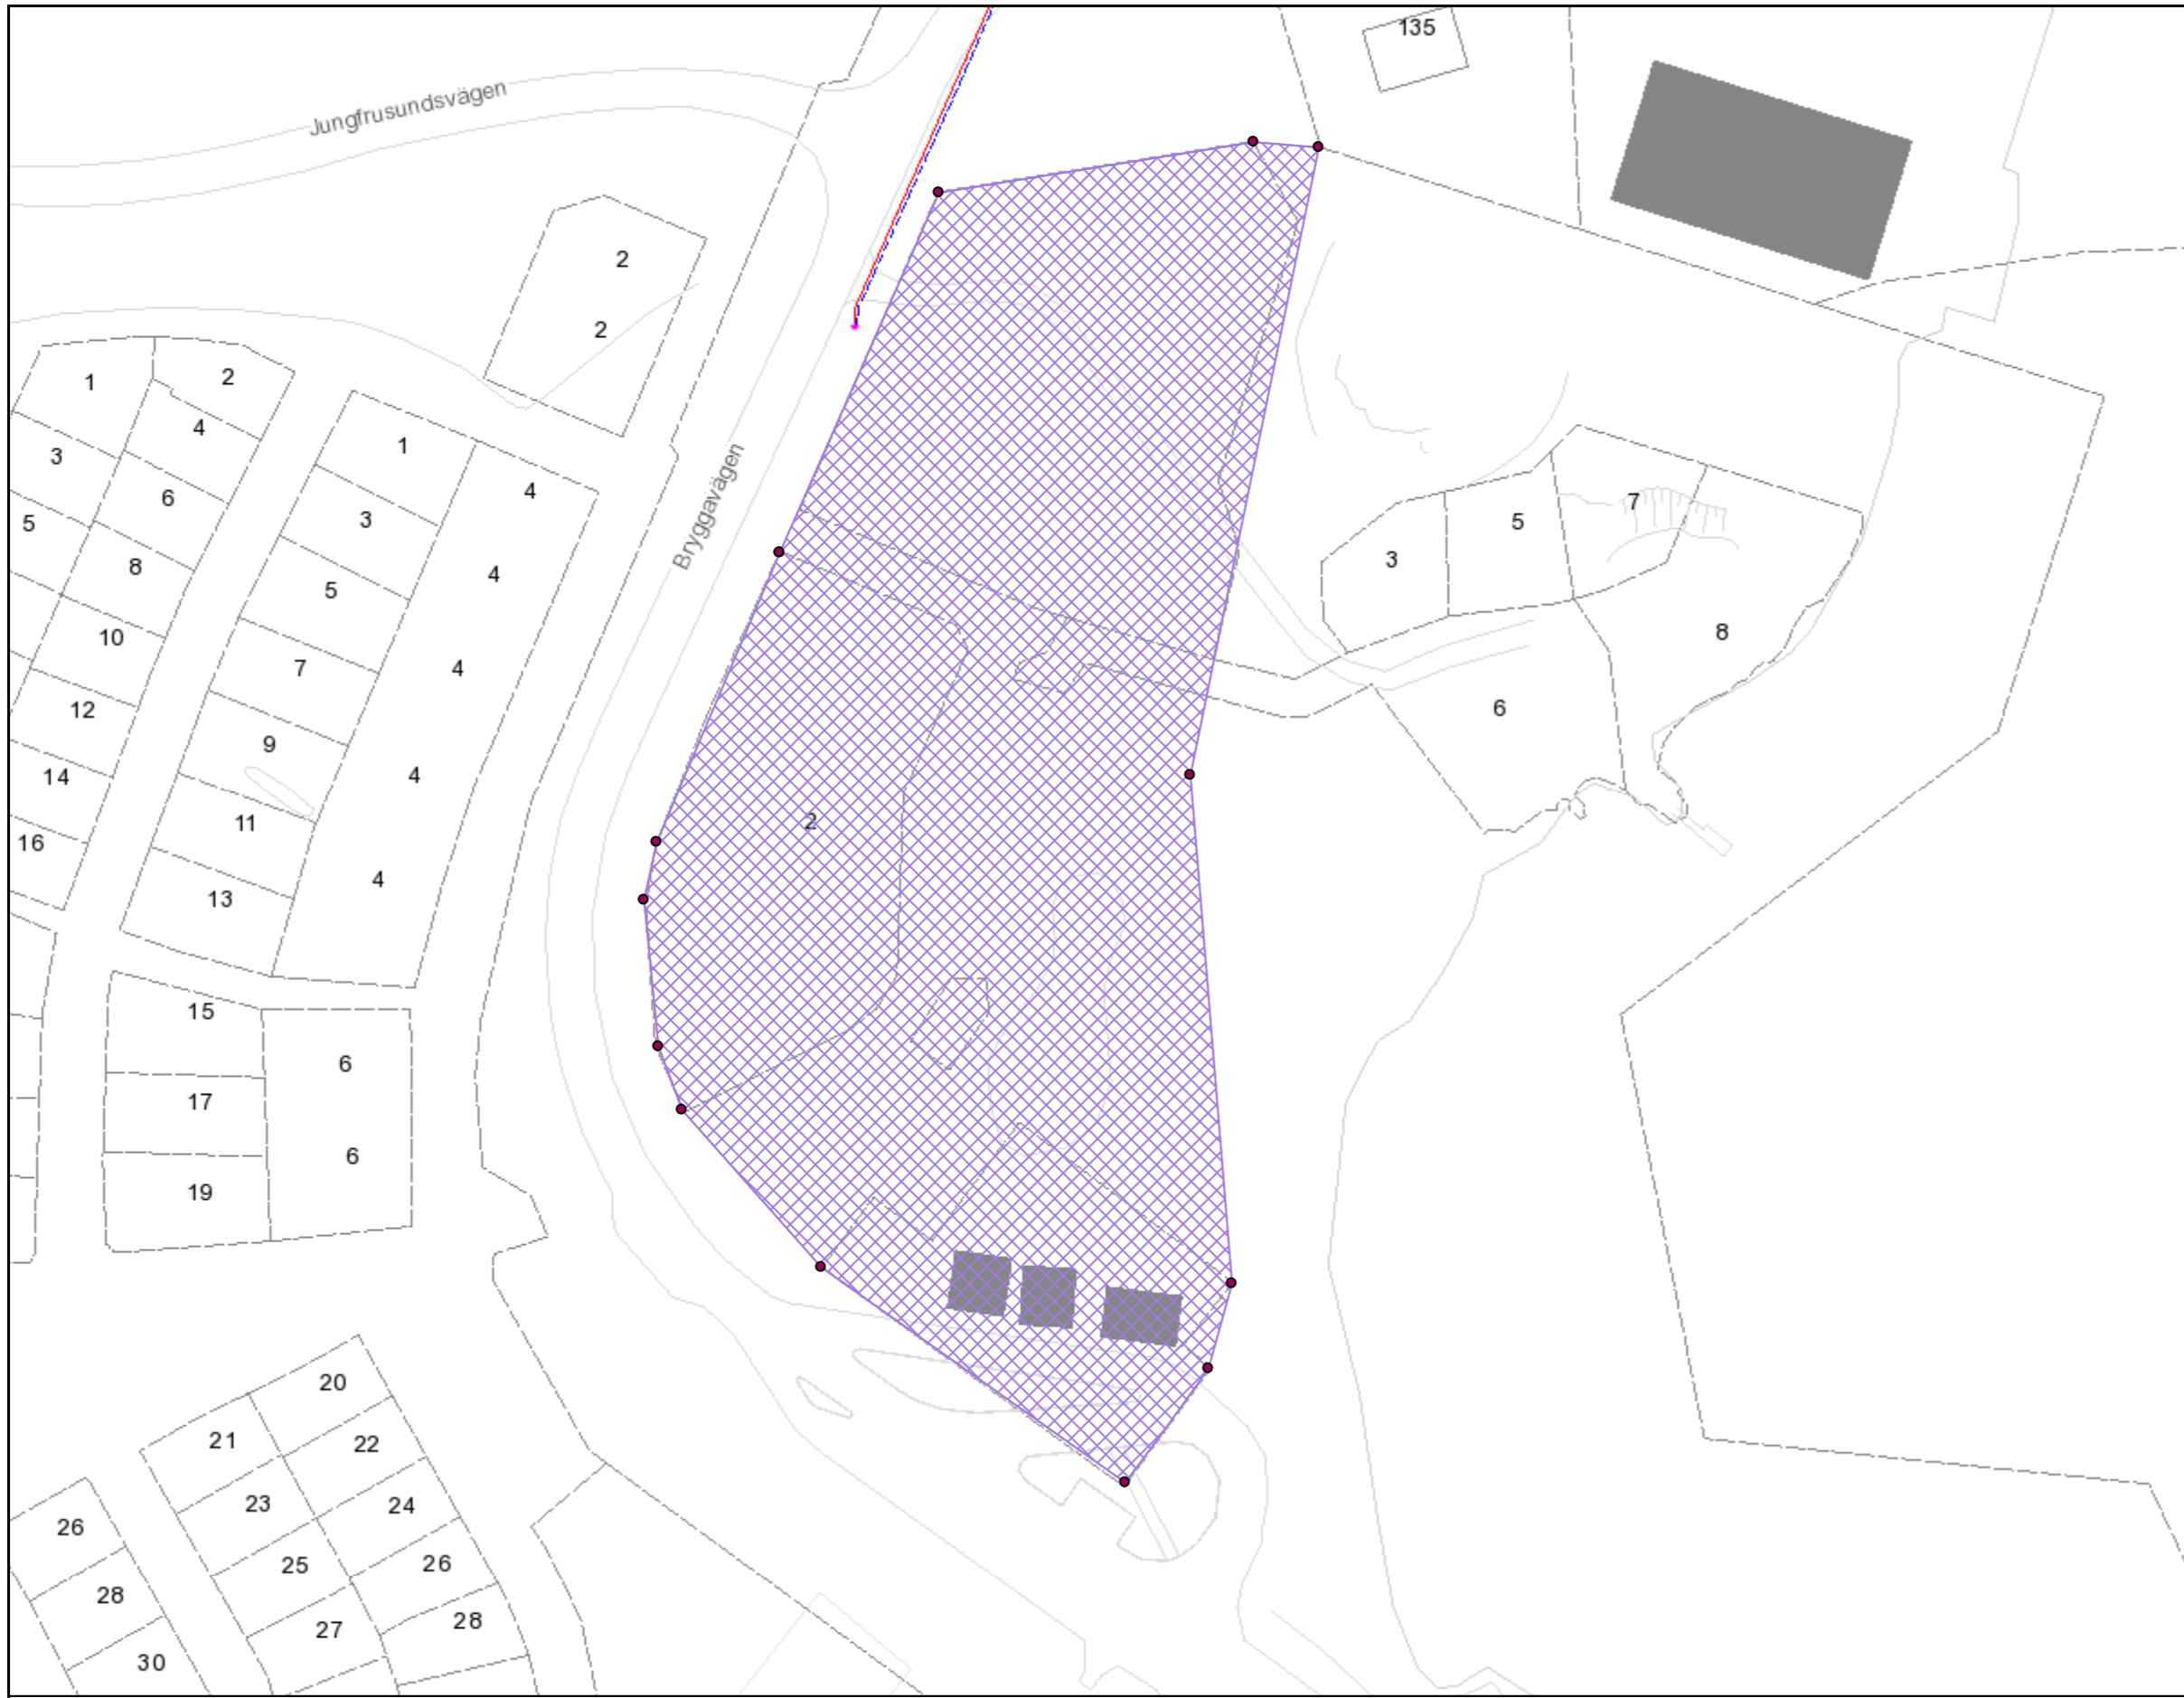

VA Kartan

Roslagsvatten

Utdrag ur Roslagsvattens VA-karta

Upplysning
Ledningarnas läge kan vara osäkert!

Format: A3 Skala: 1:1 035

Koordinatsystem Höjdsystem
SWEREF99 18 00 RH 2000

Skapad av Roslagsvatten den
april 11, 2017

Verksamhetsområde för S, V och D fast. och gata Jungfrusund

Denna ritning får ej utan vårt medgivande kopieras, delgivas annan eller eljest obehörigen användas. Överträdelse härav beivras med stöd av gällande lag. © Roslagsvatten AB