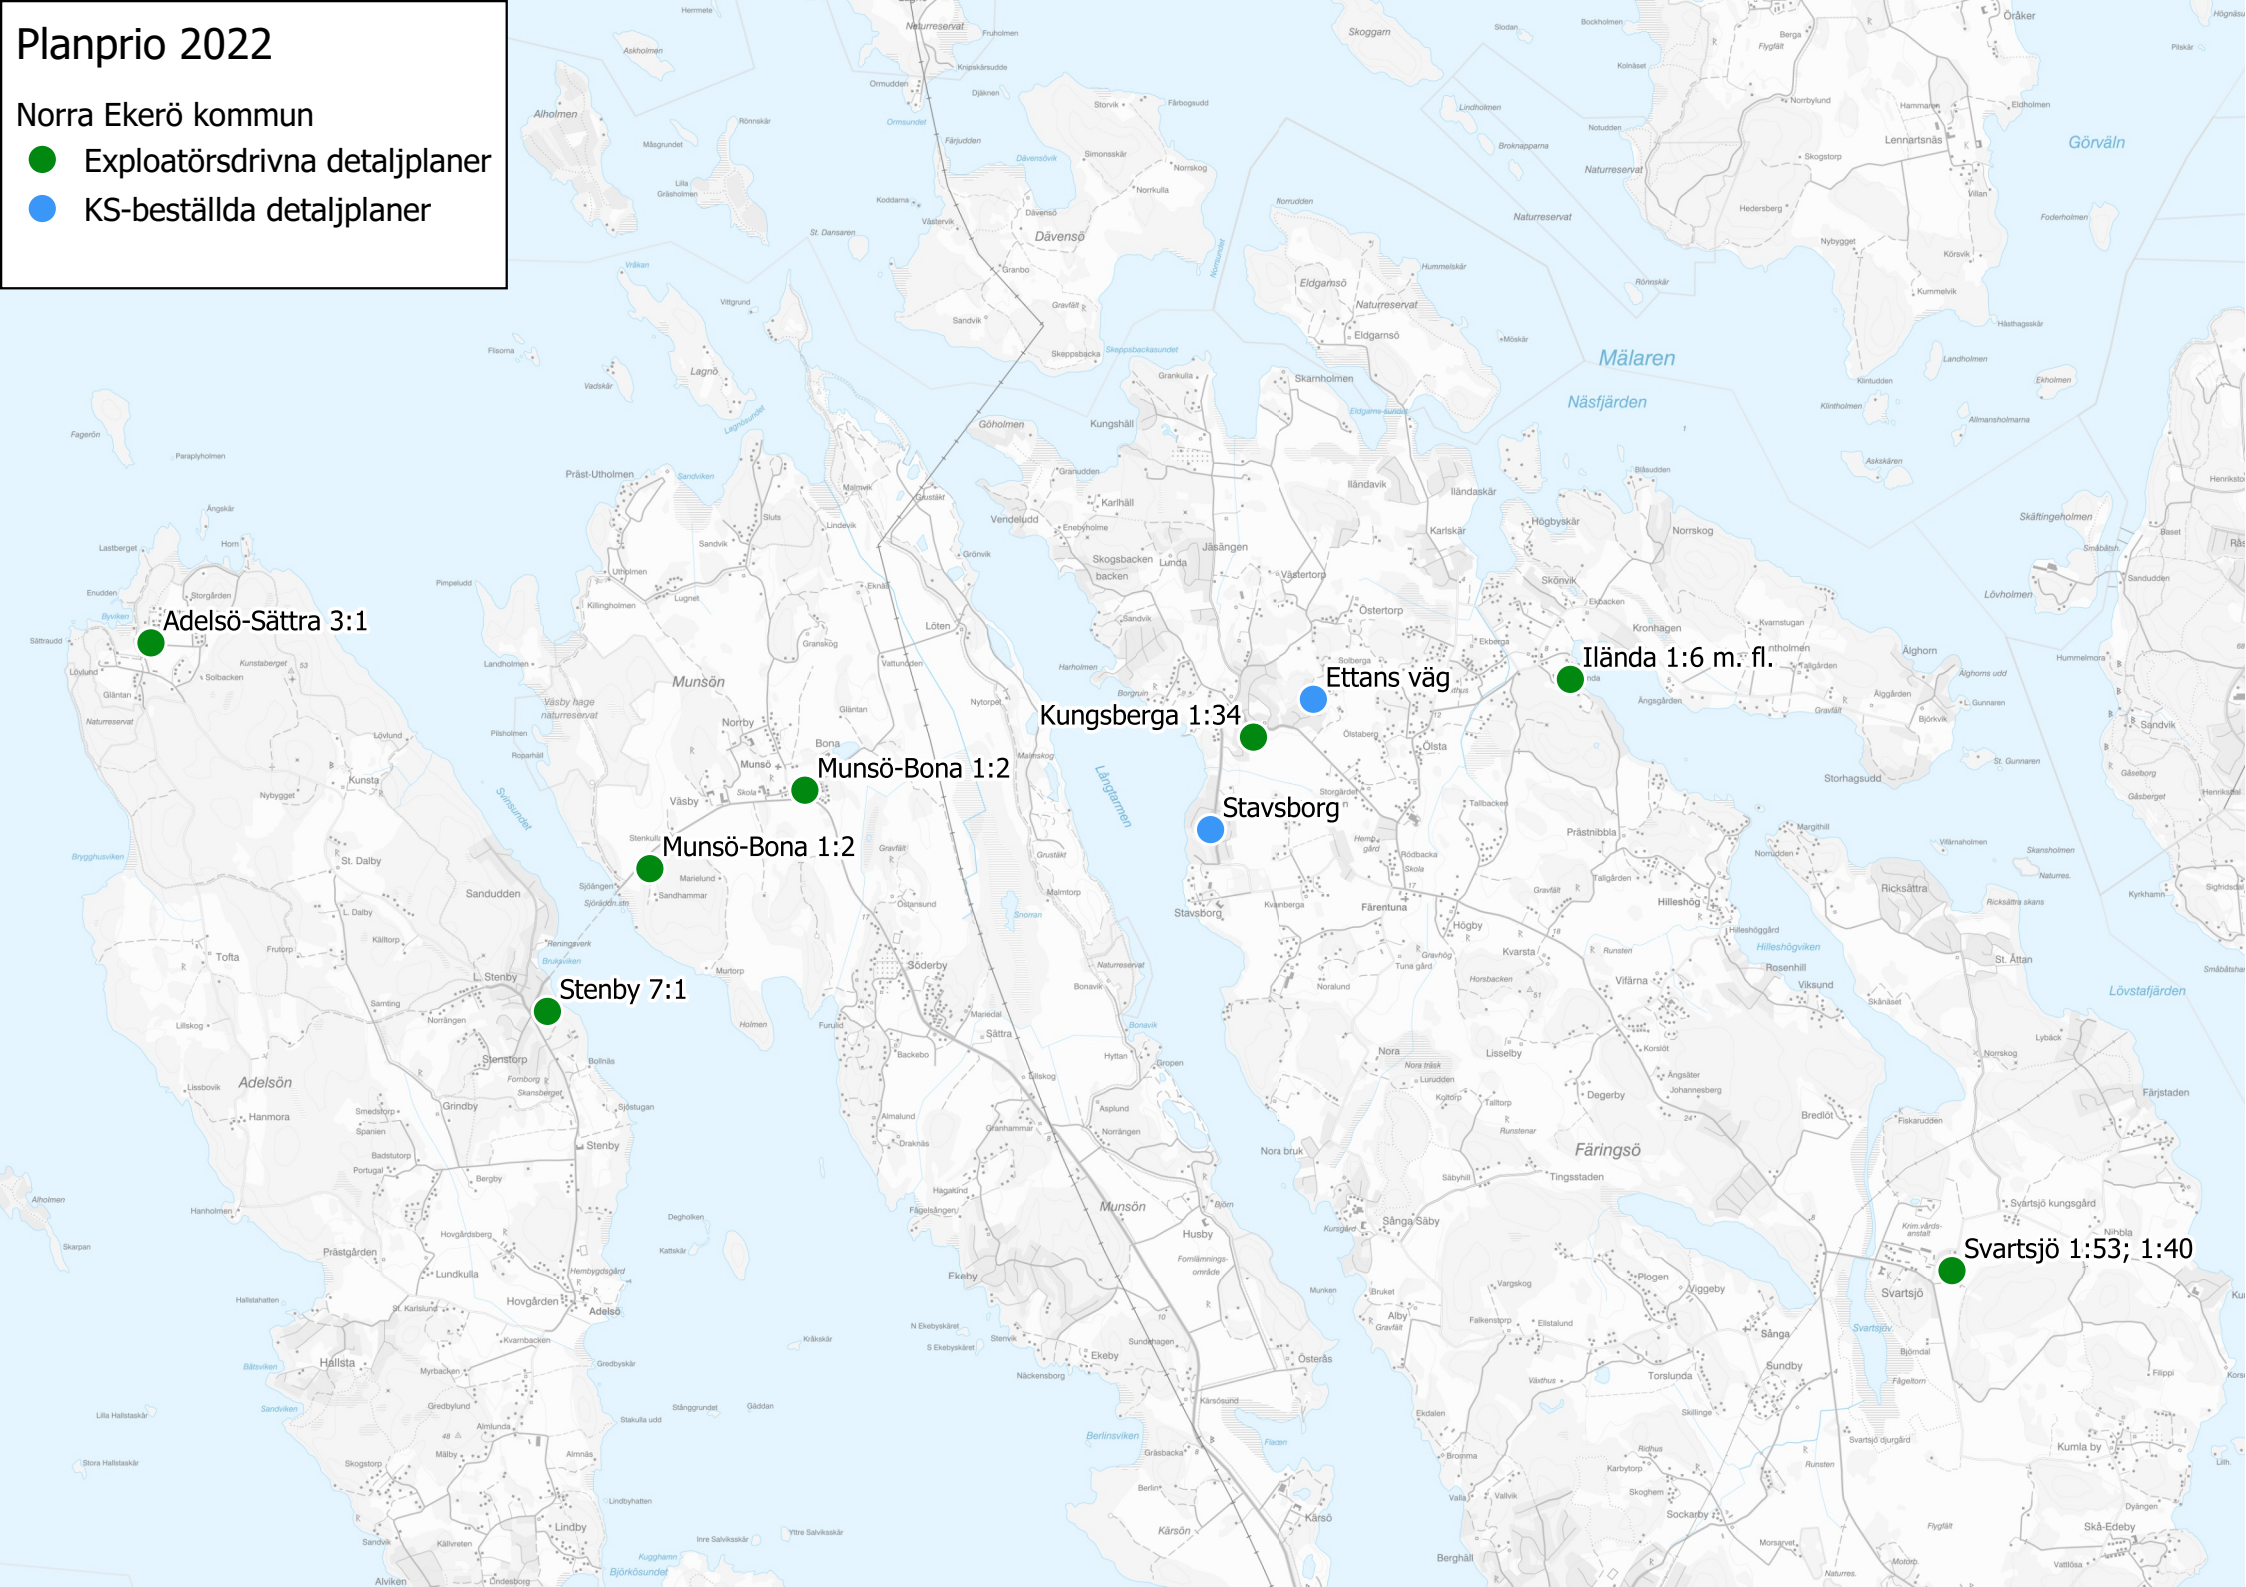

# Planprio 2022

Norra Ekerö kommun

- Exploatörsdrivna detaljplaner
- KS-beställda detaljplaner

# Planprio 2022

Mellersta Ekerö kommun

- Exploatör drivna detaljplaner
- KS-beställda detaljplaner

Stockby 3:13; 4:41

Skå-Edeby 4:11

Skå-Väsby 4:2 m. fl.

Stenhamra centrum del 2

Stenhamra centrum del 1

Del av Skå-Edeby 4:11 m. fl.

Sjöhäll

Stockby 10:2, Eknäs 1:7 m. fl.

Stockby 2:36 m. fl.

Stockby 10:1

Östra Törnby

Mörby 1:43 m. fl.

Del av Mörby 1:62 m. fl.