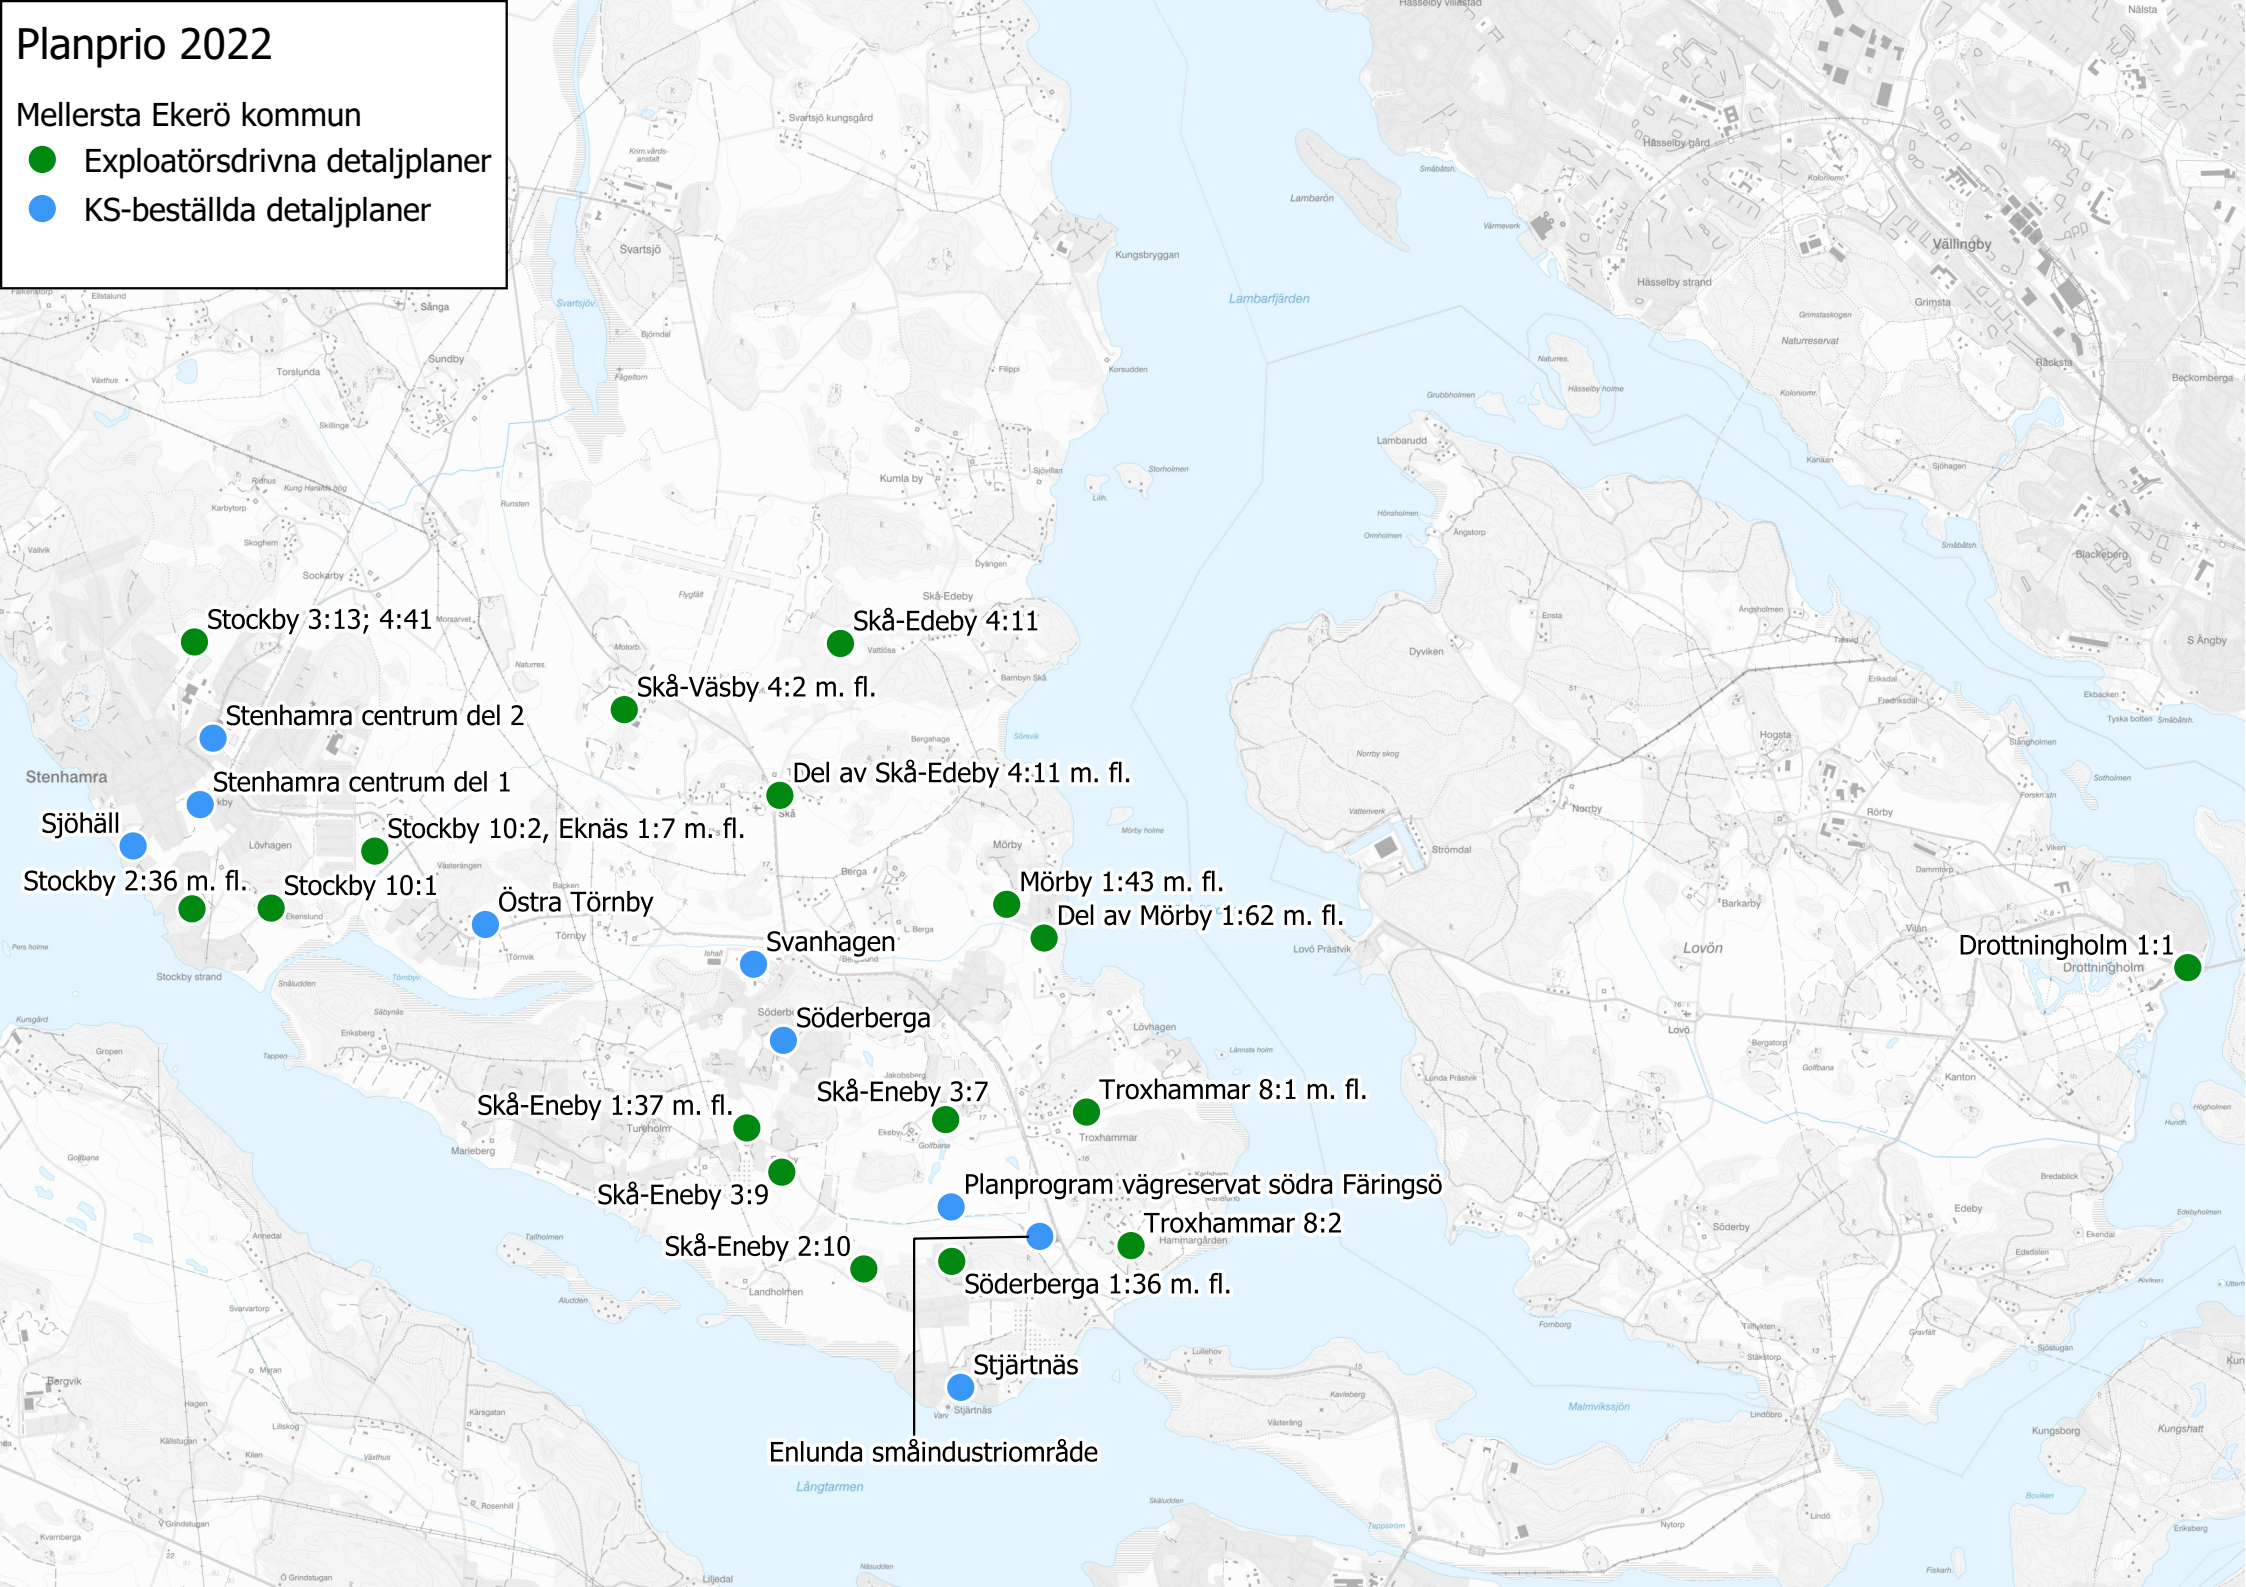

# Planprio 2022

Norra Ekerö kommun

- Exploatörsdrivna detaljplaner
- KS-beställda detaljplaner

# Planprio 2022

Mellersta Ekerö kommun

- Exploatör drivna detaljplaner
- KS-beställda detaljplaner

Stockby 3:13; 4:41

Skå-Edeby 4:11

Skå-Väsby 4:2 m. fl.

Stenhamra centrum del 2

Stenhamra centrum del 1

Del av Skå-Edeby 4:11 m. fl.

Sjöhäll

Stockby 10:2, Eknäs 1:7 m. fl.

Stockby 2:36 m. fl.

Stockby 10:1

Östra Törnby

Mörby 1:43 m. fl.

Del av Mörby 1:62 m. fl.

Svanhagen

Drottningholm 1:1

Söderberga

Skå-Eneby 1:37 m. fl.

Skå-Eneby 3:7

Troxhammar 8:1 m. fl.

Skå-Eneby 3:9

Skå-Eneby 2:10