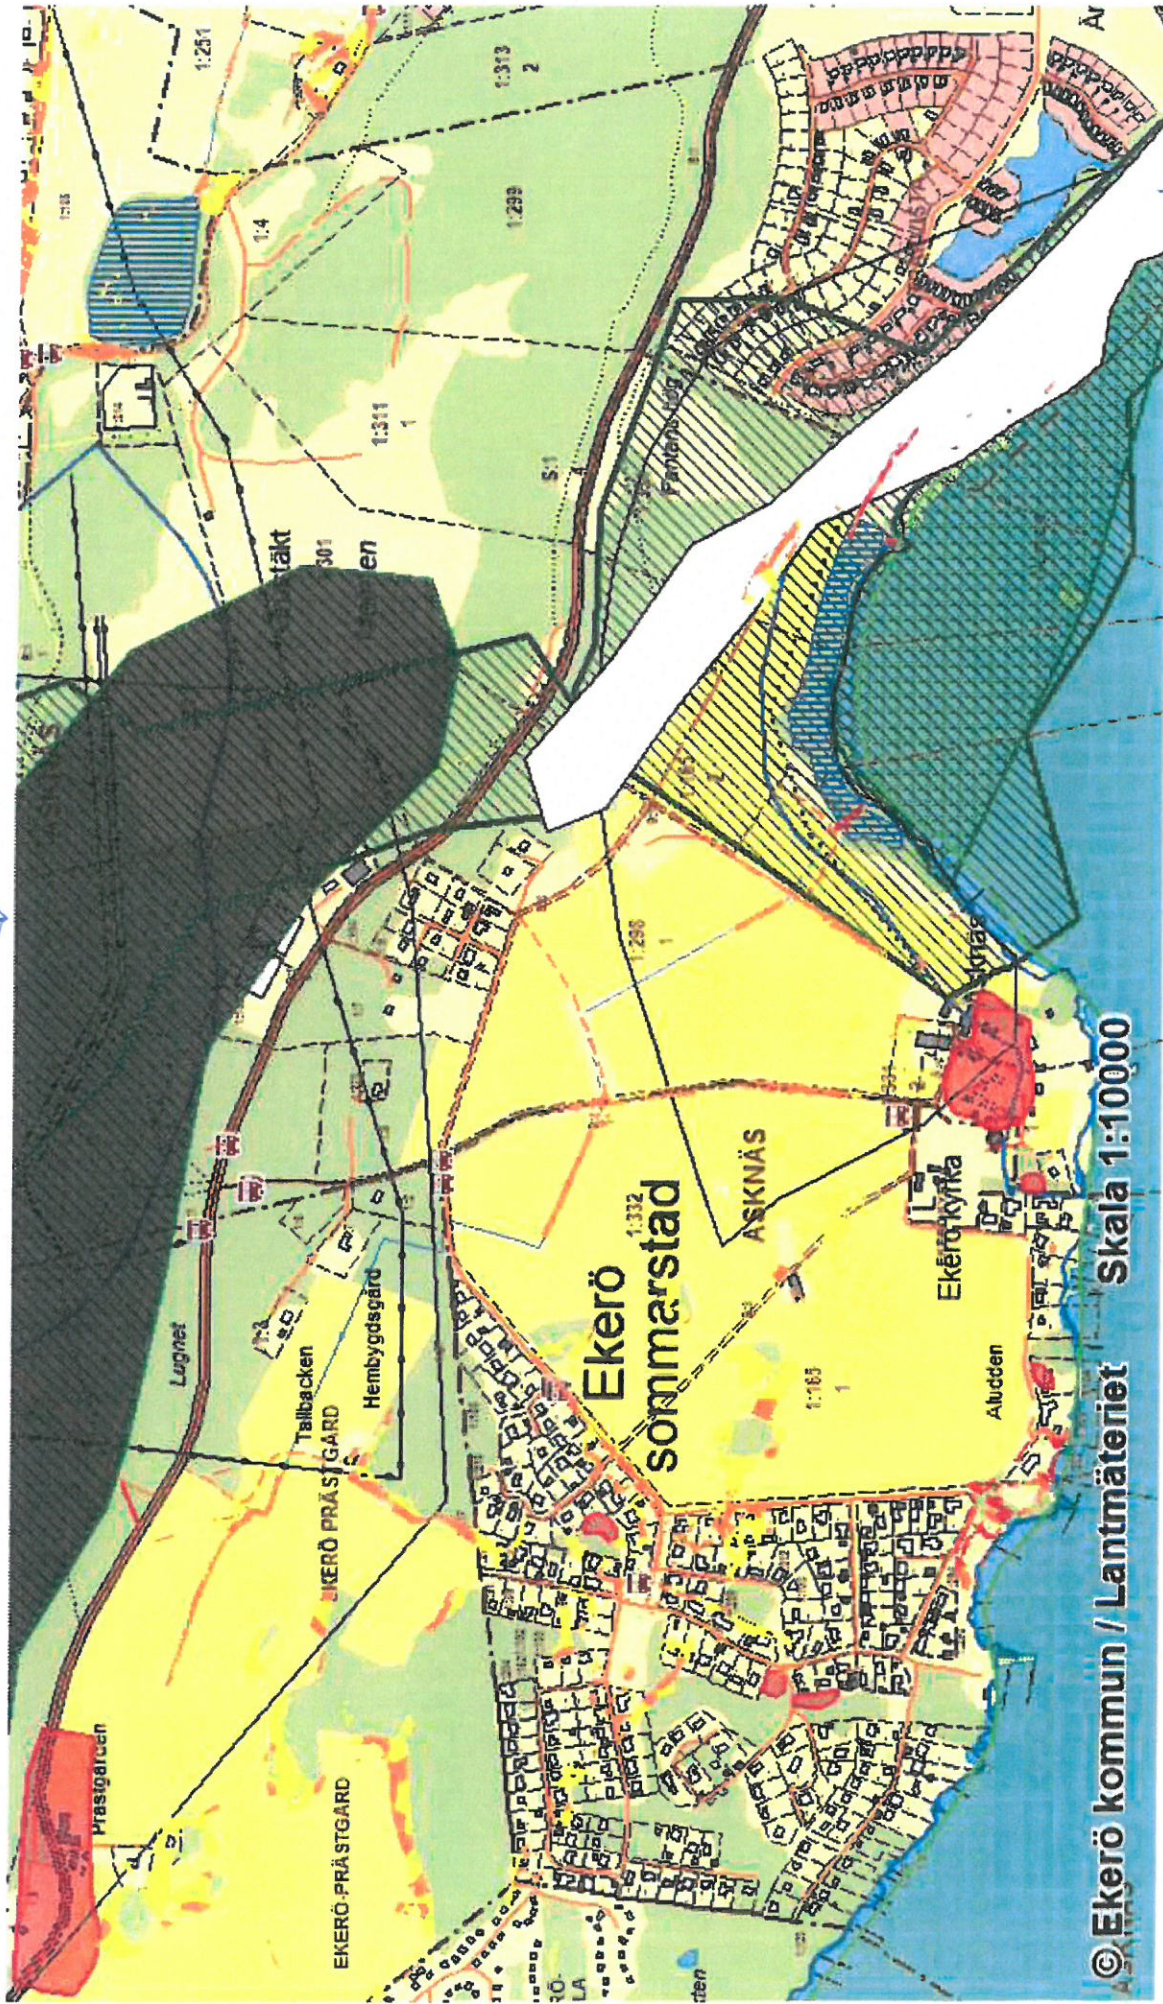

1:165

Skala 1:4000

© Ekerö kommun / Lantmäteriet

Anpassad för användning som underlag för planeringsarbetet

# Planeringskarta

Datum: 2014-09-12

Kartan utskriven av: Marzieh Chalang

*Filutskningsområde*

*Filutskningsområde*

© Ekerö kommun / Lantmäteriet Skala 1:10000

Anpassad för att användas som underlag för planarkitekter.