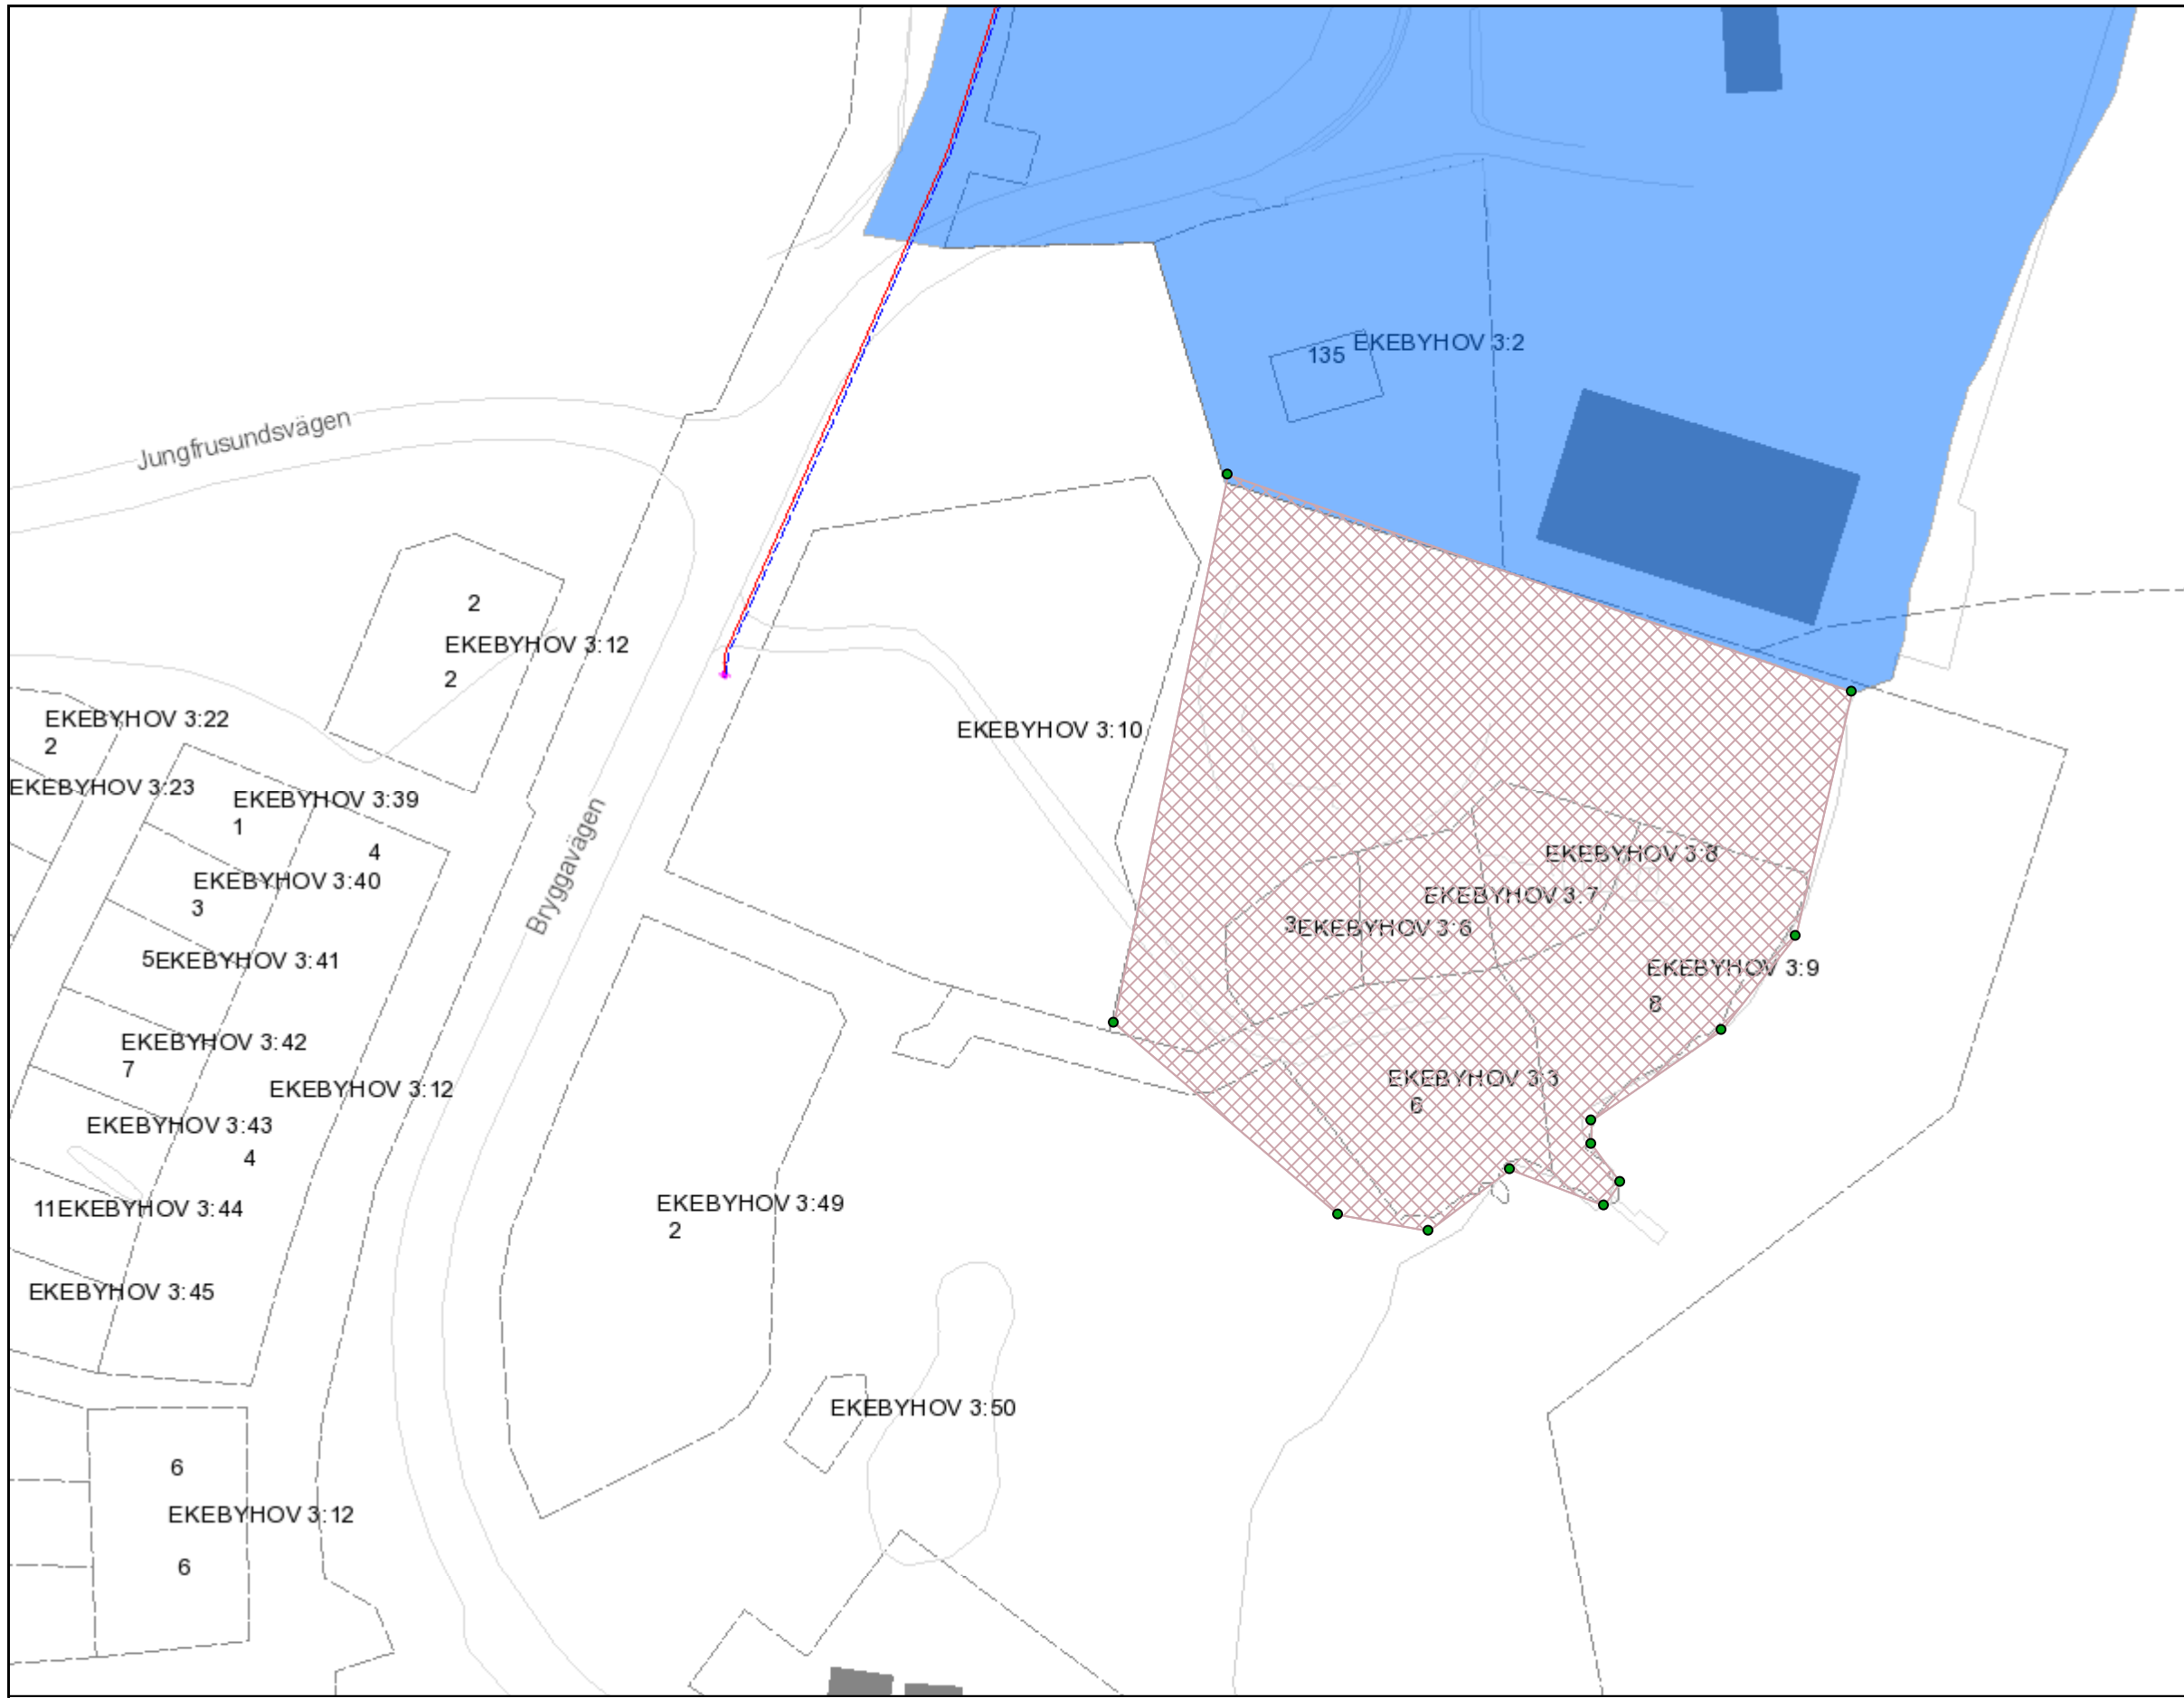

VA Kartan

Roslagsvatten

Utdrag ur Roslagsvattens VA-karta

Upplysning
Ledningarnas läge kan vara osäkert!

Format: A3 Skala: 1:963

Koordinatsystem Höjdsystem
SWEREF99 18 00 RH 2000

Skapad av Roslagsvatten den
april 10, 2017

0 20 40 80 Meter

Verksamhetsområde för S och V i Jungfrusund

Denna ritning får ej utan vårt medgivande kopieras, delgivas annan eller eljest obehörigen användas. Överträdelse härav beivras med stöd av gällande lag. © Roslagsvatten AB