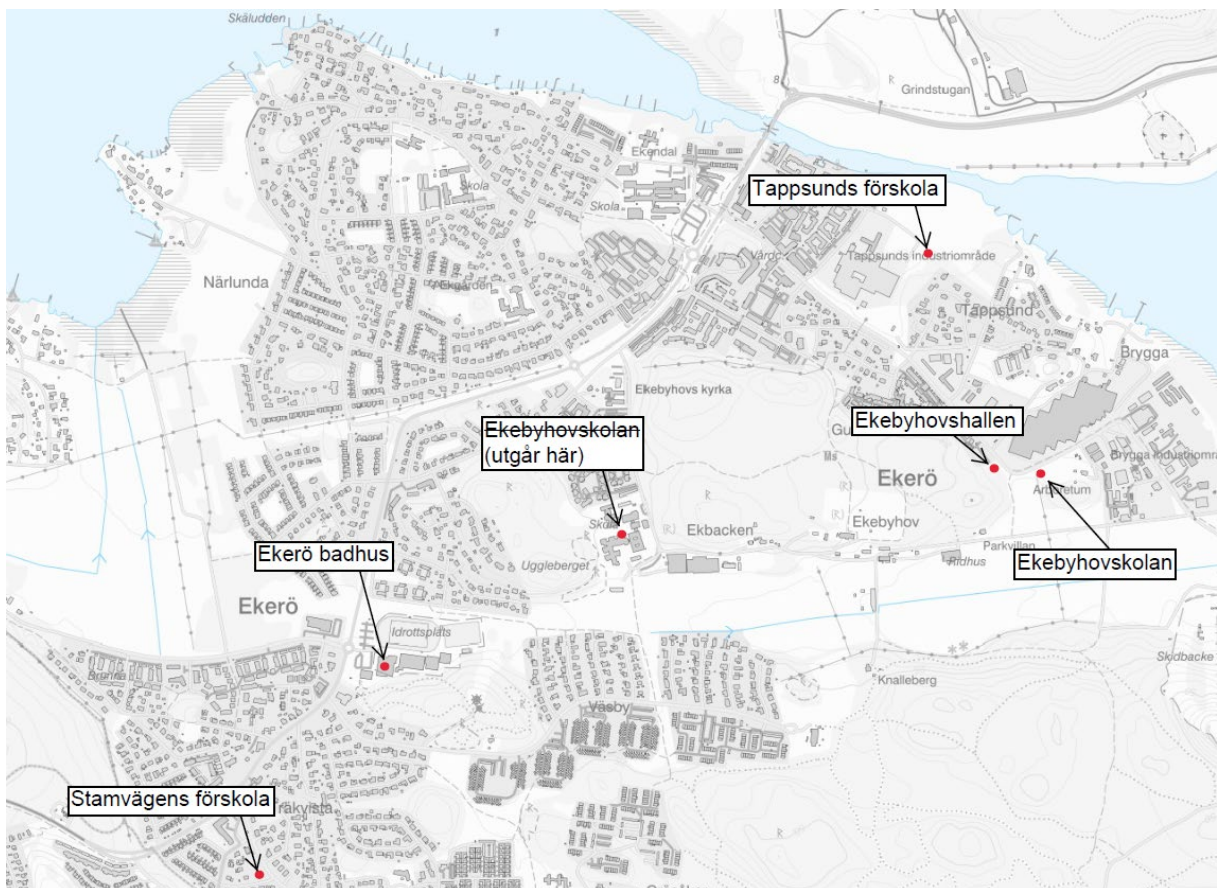

Namnen som föreslås är "Ekerö badhus", "Ekebyhovskolan", "Ekebyhovshallen", "Stamvägens förskola" och "Tappsunds förskola". Namnet "Ekebyhovskolan" föreslås utgå för skolan som ligger på Björkuddsvägen. Samtliga föreslagna namn, med ett undantag, har använts som arbetsnamn inom kommunens verksamhet.

Karta med föreslagna namn

Badhuset föreslås namnges "Ekerö badhus". "Ekerö badhus" har använts som arbetsnamn för badhuset inom kommunen.

Stamvägens förskola har rivits och det byggs en ny förskola på samma plats som den gamla. Även den nya förskolan föreslås heta "Stamvägens förskola". "Stamvägens förskola" har använts som arbetsnamn för den nya förskolan inom kommunen.

Skolverksamheten i nuvarande Ekebyhovskolan flyttar till en ny planerad skola vid Bryggavägen. Även den nya skolan föreslås heta "Ekebyhovskolan", då skolan fortsatt kommer att ligga inom trakten Ekebyhov. "Ekebyhovskolan" används som arbetsnamn inom kommunen för den nya skolan.

Förskolan i norra delen av Tappsund föreslås namnges till "Tappsunds förskola" efter trakten "Tappsund" som förskolan ligger inom. Den planerade förskolan har inom kommunen haft arbetsnamnet "Ekerö strands förskola", efter namnet på detaljplanen i området.