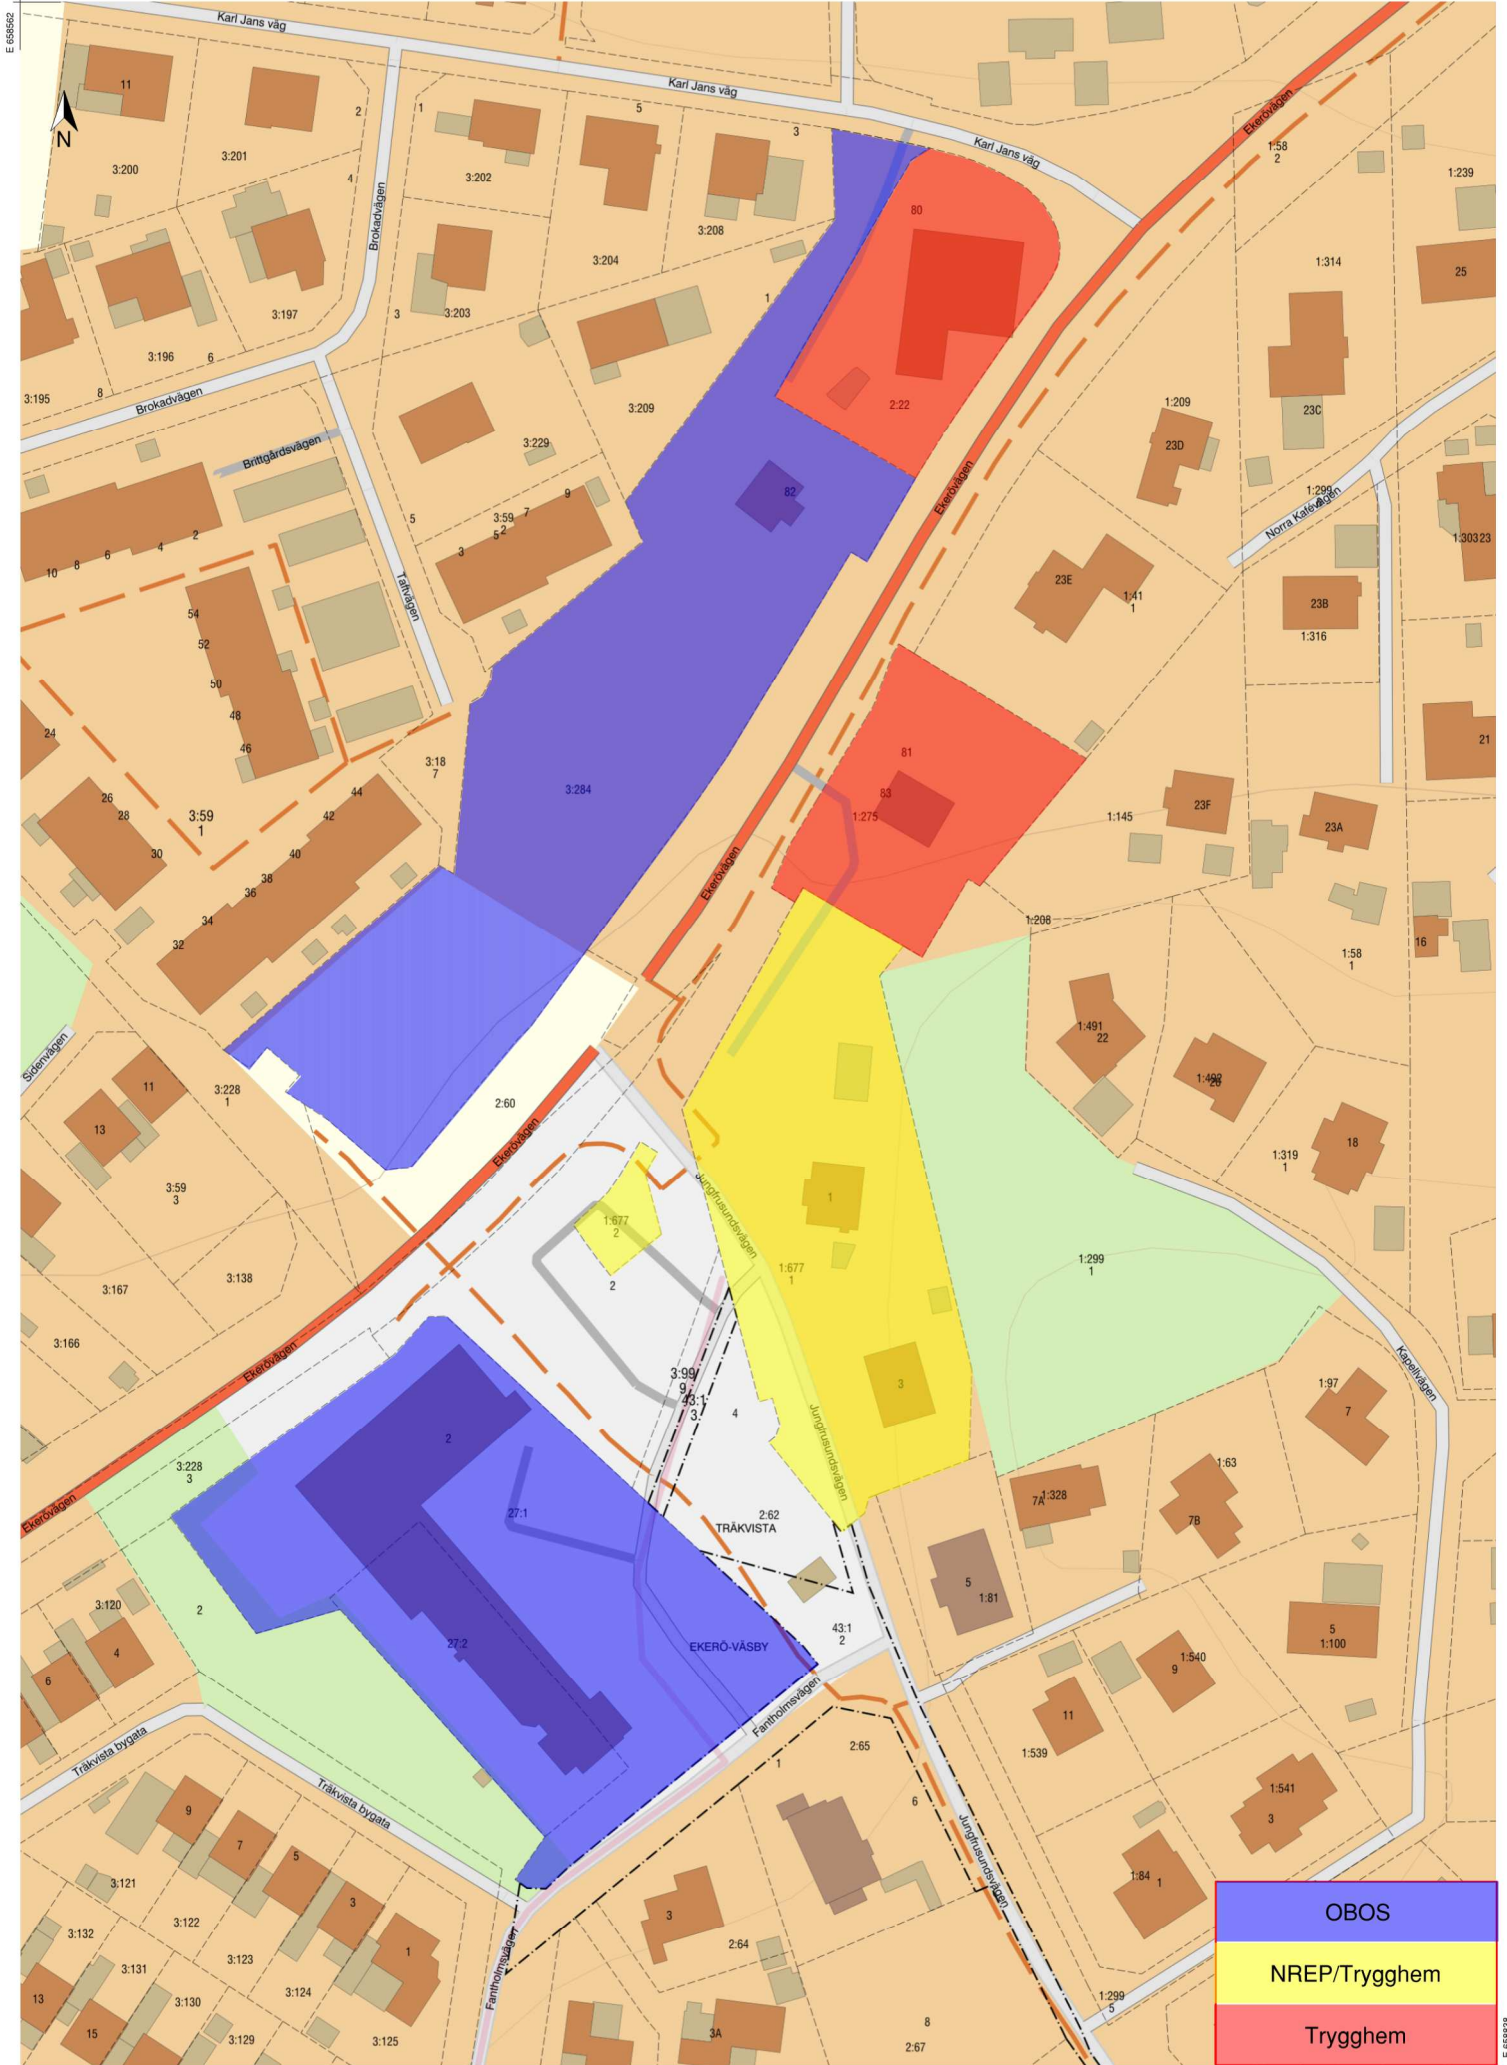

E 6596563

E 6596563

OBOS
NREP/Trygghem
Trygghem

Skala 1:1 000. SWEREF 99 TM. RH 2000.