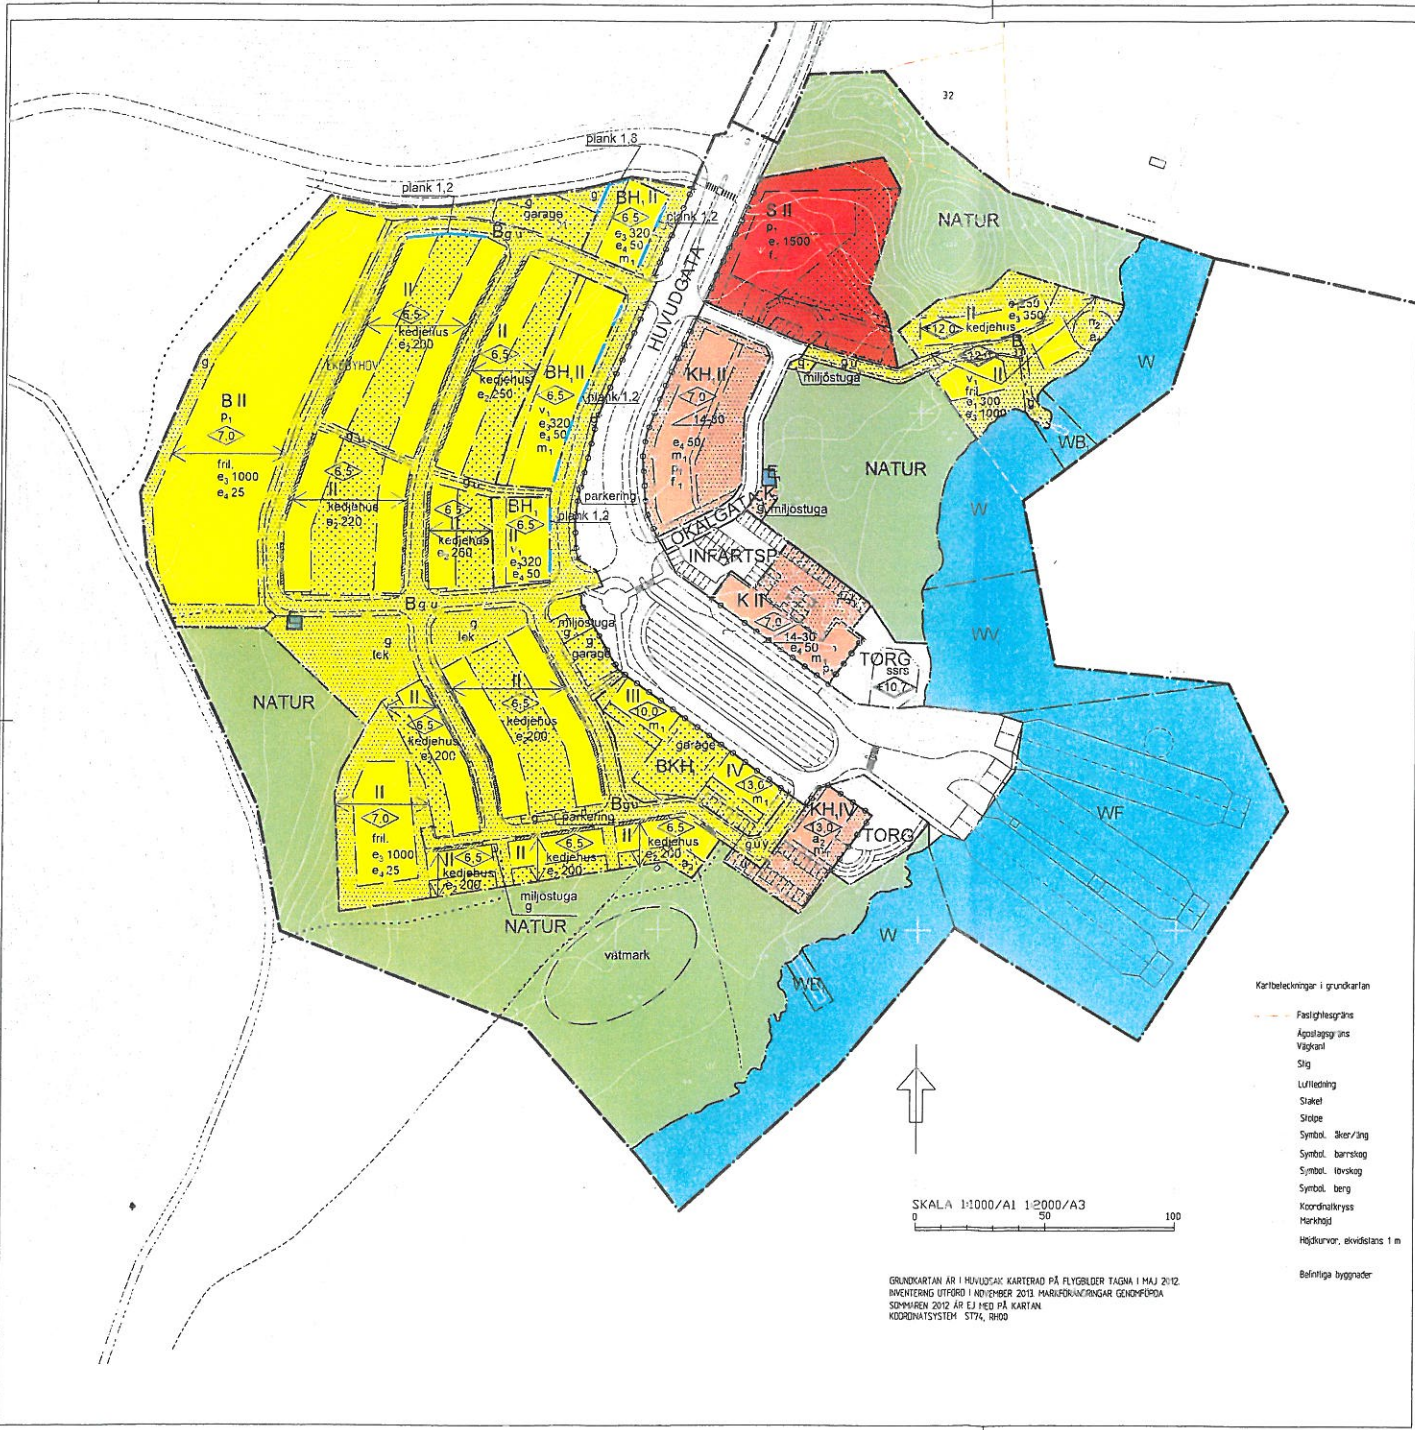

- Kartbelegningar i grundkarta
- Fasthetsgräns
  - Ägaregräns
  - Vägart
  - Slig
  - Luffledning
  - Slaket
  - Stolpe
  - Symbol, Rier/äng
  - Symbol, barnskog
  - Symbol, ibarnskog
  - Symbol, berg
  - Koordinatnät
  - Markhöjd
  - Höjdsurvor, elevhöjd 1 m
  - Befintliga byggnader

GRUNDKARTAN ÄR I HUVUDSAK KARTERAD PÅ FLYGBLÖD TAGNA I MAJ 2012  
 INVENTERING UTFÖRD I NOVEMBER 2013. MARKFÖRUTNINGAR ENDEMEMORANDA  
 SCHÄREN 2012 ÄR EJ MED PÅ KARTAN.  
 KOORDINATSYSTEM: S174, R100

UTSTÄLLNING  
 NORMALT FÖRFARANDE

DETALJPLAN FÖR  
 Jungfrusunds sjöstad  
 (del av Ekebyhov 3:1 mfl)

I EKERÖ KOMMUN, STOCKHOLMS LÄN  
 UPPRÄTTAD I JUNI 2013

Illustrationsplan  
 Jungfrusund sjöstad  
 ÅKERBLADS  
 ARKITEKTKONTOR AB

GRUNDKARTAN ÄR I HUVUDSAK KARTERAD PÅ FLYGBILDER TAGNA I MAJ 2012  
 INVENTERING UTFÖRD I NOVEMBER 2013. MARBLANDNINGAR GENOMFÖRDA  
 SOMMAREN 2012 ÄR EJ IED PÅ KARTAN  
 KOORDINATSYSTEM ST7K, 1980

	Utställning	<table border="1"> <tr> <td>Styrelseledamot</td> <td>Instans</td> </tr> <tr> <td>Ledsävarare</td> <td></td> </tr> <tr> <td>Arkitekt</td> <td></td> </tr> <tr> <td>Laga traill</td> <td></td> </tr> <tr> <td>Plannummer</td> <td></td> </tr> </table>	Styrelseledamot	Instans	Ledsävarare		Arkitekt		Laga traill		Plannummer	
	Styrelseledamot		Instans									
Ledsävarare												
Arkitekt												
Laga traill												
Plannummer												
DETALJPLAN FÖR <b>Jungfrusunds sjöstad</b> (del av Ekebyhov 3:1 mfl)												
<b>DEL 2</b>												
I EKERÖ KOMMUN, STOCKHOLMS LÄN												
UPPRÄTTAD I JUNI 2013 AV STADSARKITEKTKONTORET I EKERÖ KOMMUN												
JOHAN HAGLAND MILJÖ- OCH STADSBYGGNADSCHEF	ALEXANDER FAGERLUND PLANARKITEKT											
Datum: 2010.30.214												