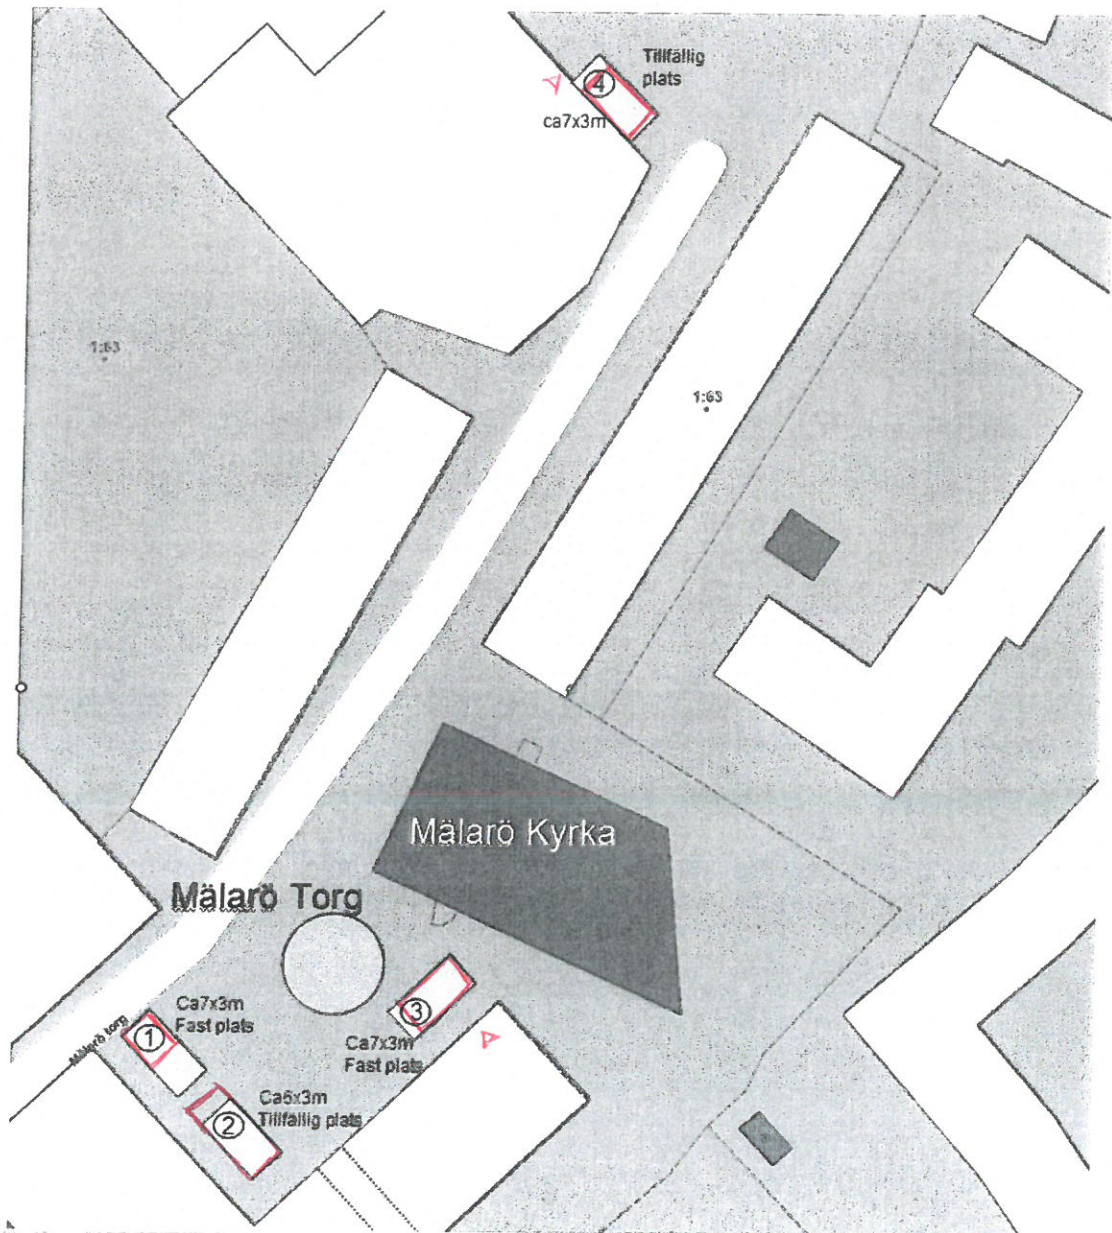

2015-01-01- /REV

EKERÖ KOMMUN

Nummer: 11:2

Blad: 4(4)

Kommunal författningssamling

Utgiven: april 2012 Ers: jan 2001

□ Yta för saluhandel

△ Utrymningsdörr.

- | | |
|-----------------------|------------|
| 1 ca 10m ² | tillfällig |
| 2 ca 24m ² | fast |
| 3 ca 18m ² | fast |
| 4 ca 18m ² | tillfällig |