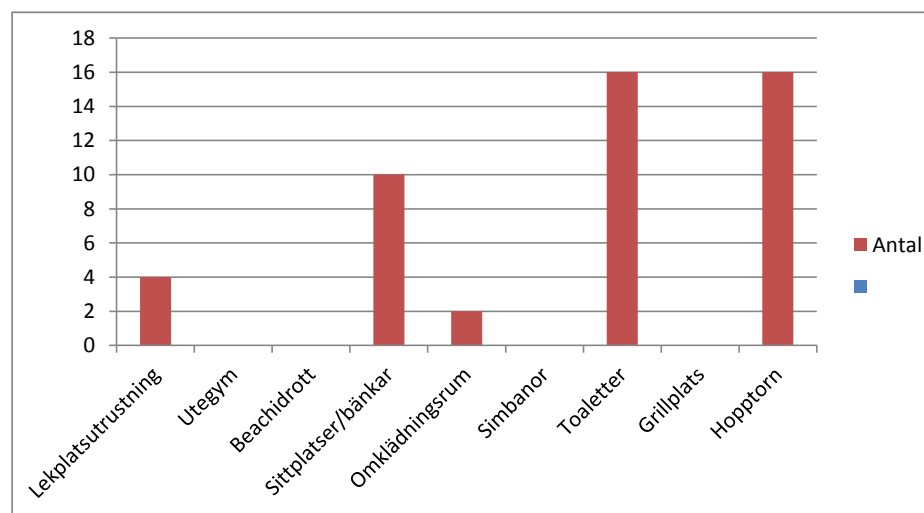

## Mörby

### Hur nöjd är du med denna badplats?

Skala	Antal svar
1	
2	
3	26
4	28
5	20
	74

**Snittbetyg 3,9**

## Närlundabadet