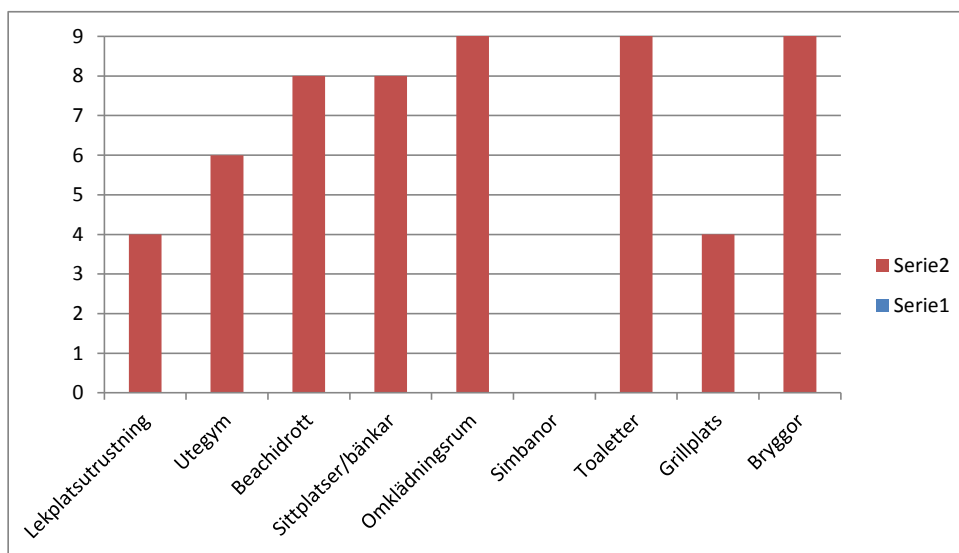

Vad skulle göra denna badplats mer attraktiv för dig?

Åtgärd	Antal
Lekplatsutrustning	4
Utegyrn	6
Beachidrott	8
Sittplatser/bänkar	8
Omklädningsrum	12
Simbanor	
Toaletter	14
Grillplats	4
Bryggor	14