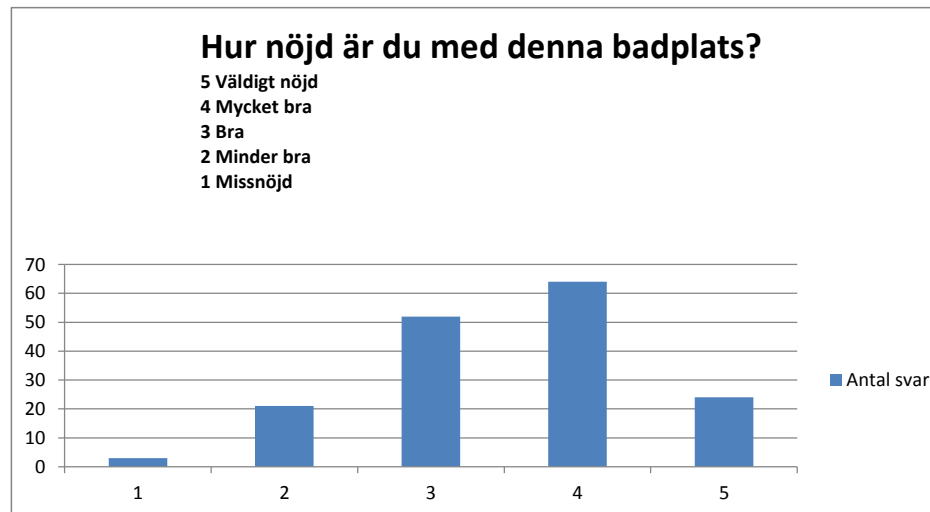

Lundhagsbadet

Hur nöjd är du med denna badplats?

Skala	Antal svar
1	3
2	21
3	52
4	64
5	24
Summa	164

Snittbetyg 3,5