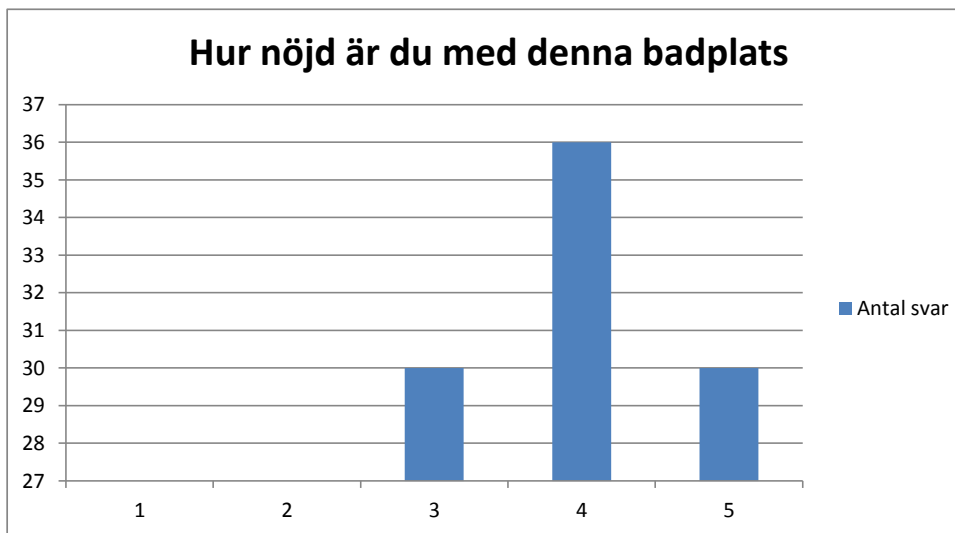

Karlskär

Hur nöjd är du med denna badplats?

Skala	Antal svar
1	
2	
3	30
4	36
5	30
Summa	96

Snittbetyg 4