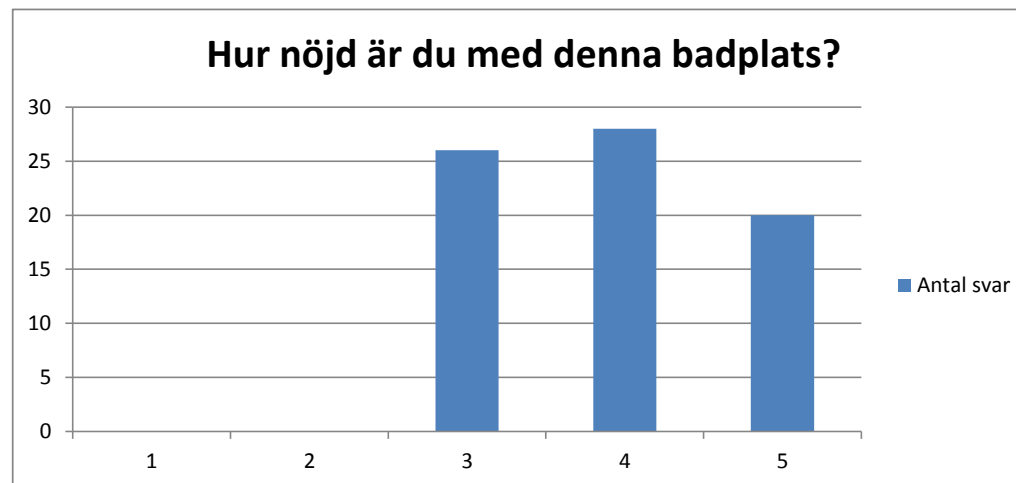

Mörby

Hur nöjd är du med denna badplats?

Skala	Antal svar
1	
2	
3	26
4	28
5	20
	74

Snittbetyg 3,9