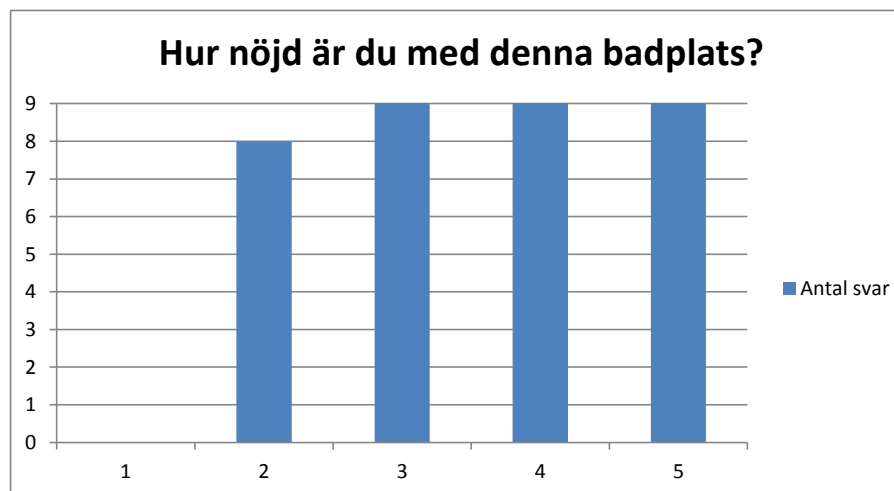

Närlundabadet

Hur nöjd är du med denna badplats?

Skala	Antal svar
1	
2	8
3	24
4	18
5	22
Summa	72

Snittbetyg 3,8