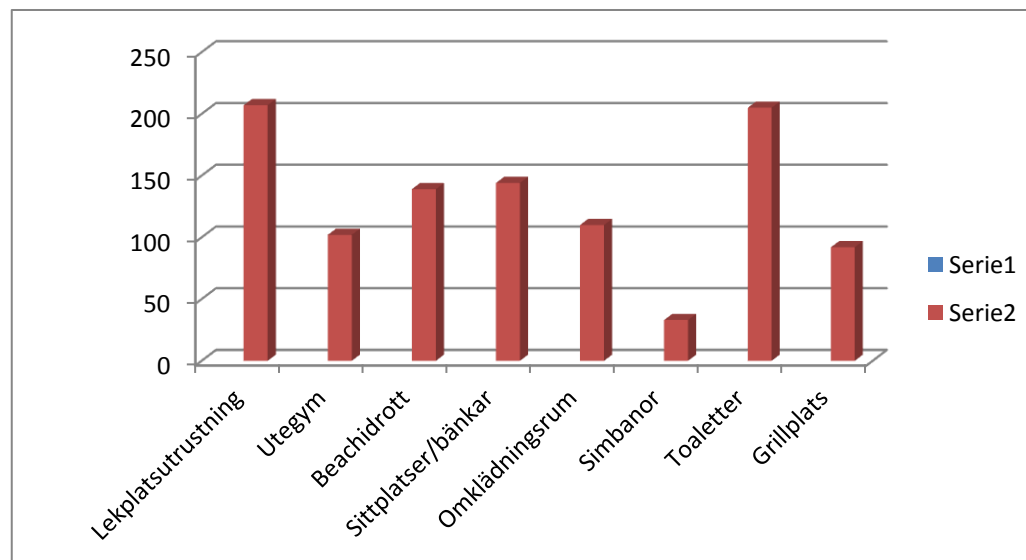

Totalt samtliga badplatser

Period: 20 juni – 29 juli

Genomsnittligt betyg på en skala 1-5 (antal svar)

Kärsgatan	4,1 (42)
Södran	4 (151)
Karlskär	4 (96)
Mörby	3,9 (74)
Närlunda	3,8 (72)
Stockby	3,7 (157)
Lundhagsbadet	3,5 (164)
Kungsberga	3,4 (11)

Lekplatsutrustning	207
Utegymp	102
Beachidrott	139
Sittplatser/bänkar	144
Omklädningsrum	110
Simbanor	33
Toaletter	205
Grillplats	92