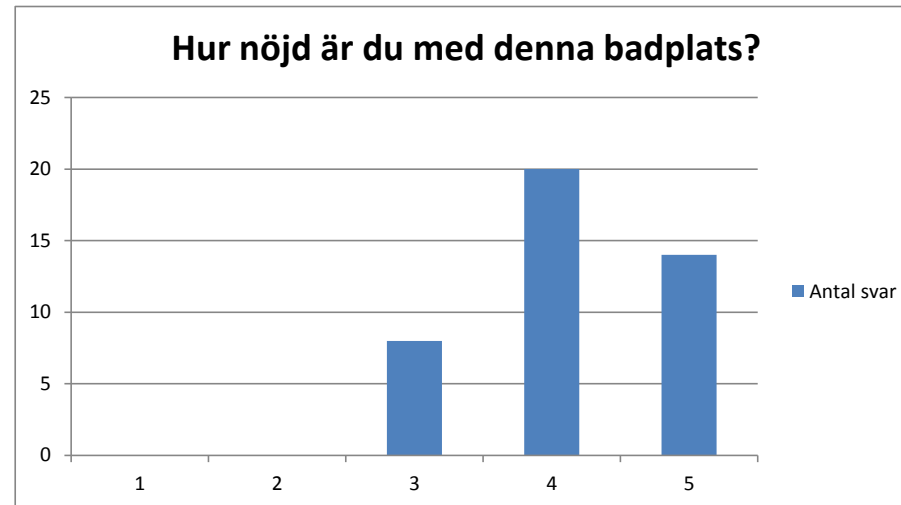

Kärsgatan

Hur nöjd är du med denna badplats?

Skala	Antal svar
1	
2	
3	8
4	20
5	14
	42

Snittbetyg 4,1