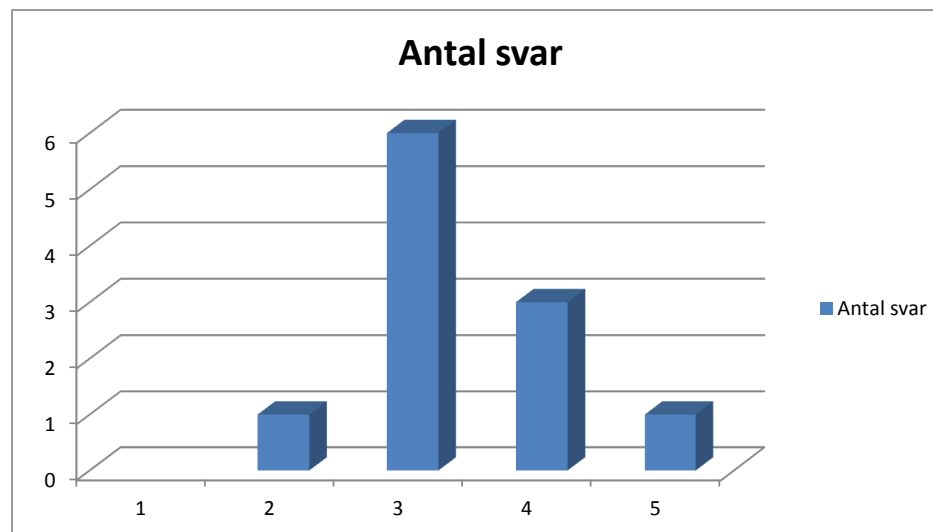

Kungsberga badplats

Hur nöjd är du med denna badplats?

Skala	Antal svar
1	
2	1
3	6
4	3
5	1
Summa	11

Snittbetyg 3,4