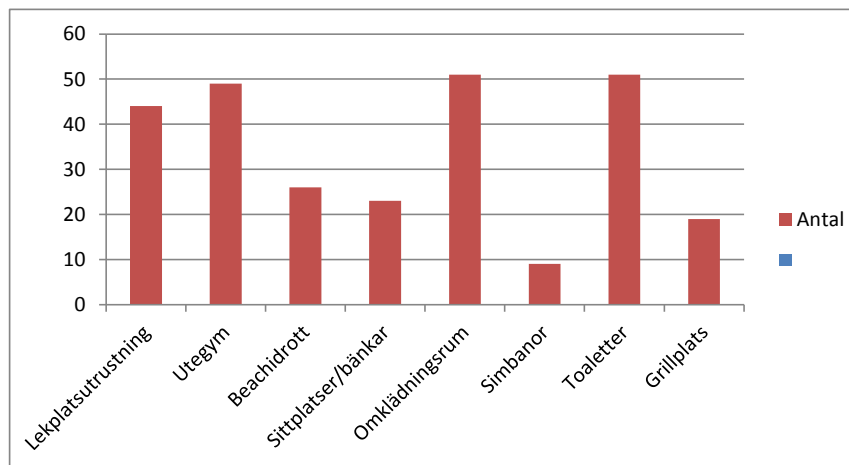

### Vad skulle göra denna badplats mer attraktiv för dig?

Åtgärd	Antal
Lekplatsutrustning	55
Utegym	27
Beachdrott	53
Sittplatser/bänkar	32
Omklädningsrum	26
Simbanor	18
Toaletter	50
Grillplats	25

## Södran

Hur nöjd är du med denna badplats

Skala	Antal svar
1	
2	2
3	32
4	79
5	38
Summa	151

**Snittbetyg 4**

Vad skulle göra denna badplats mer attraktiv för dig?

Åtgärd	Antal
Lekplatsutrustning	44
Utegyrn	49
Beachidrott	26
Sittplatser/bänkar	23
Omklädningsrum	51
Simbanor	9
Toaletter	51
Grillplats	19

## Stockby