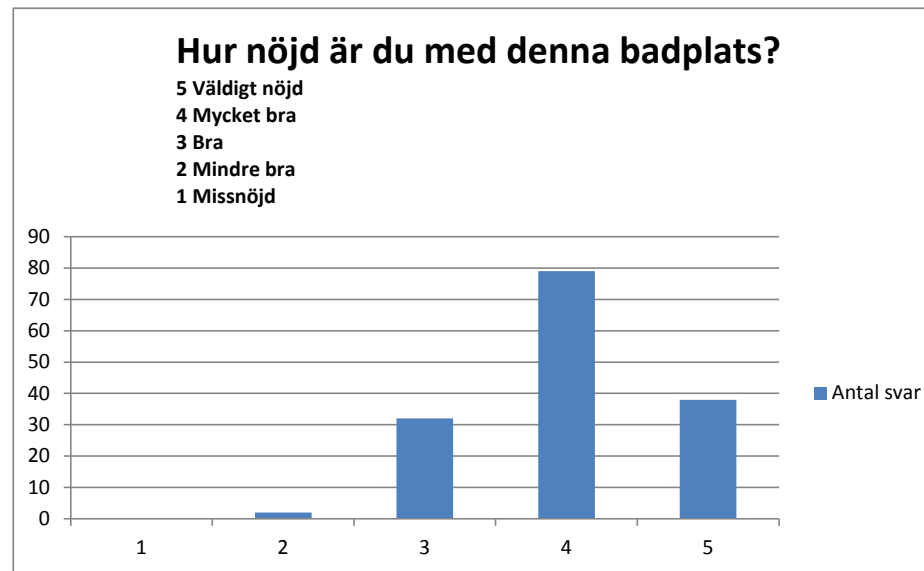

Södran

Hur nöjd är du med denna badplats

Skala	Antal svar
1	
2	2
3	32
4	79
5	38
Summa	151

Snittbetyg 4