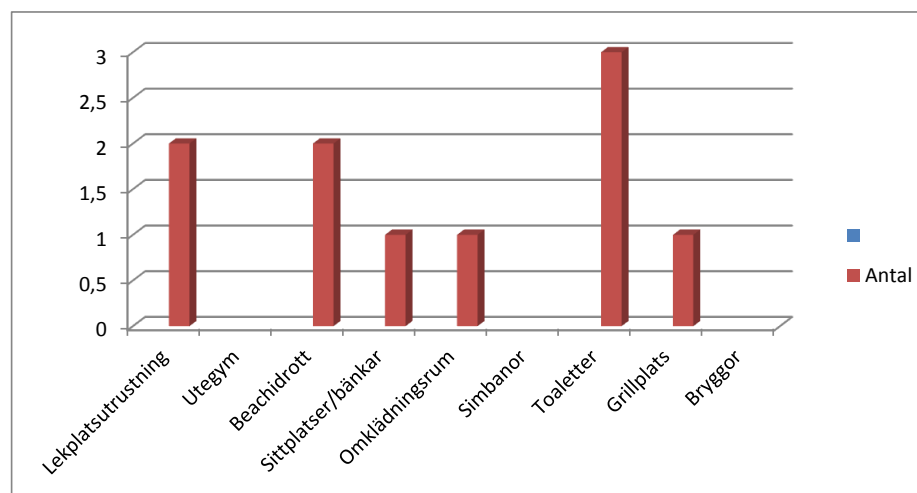

## Kungsberga badplats

### Hur nöjd är du med denna badplats?

Skala	Antal svar
1	
2	1
3	6
4	3
5	1
Summa	11

**Snittbetyg 3,4**

### Vad skulle göra denna badplats mer attraktiv för dig?

Åtgärd	Antal
Lekplatsutrustning	2
Utegymp	
Beachidrott	2
Sittplatser/bänkar	1
Omklädningsrum	1
Simbanor	
Toaletter	3
Grillplats	1
Bryggor	