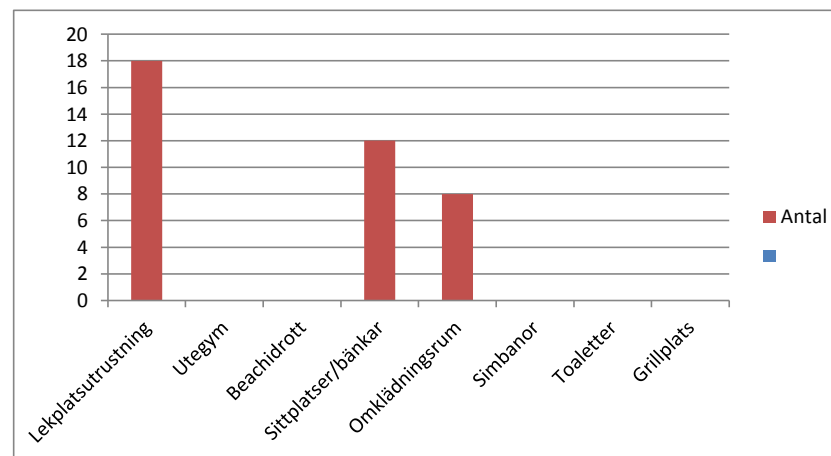

## Kärsgatan

Hur nöjd är du med denna badplats?

Skala	Antal svar
1	
2	
3	8
4	20
5	14
	42

**Snittbetyg 4,1**

**Vad skulle göra denna badplats mer attraktiv för dig?**

Åtgärd	Antal
Lekplatsutrustning	18
Utegym	
Beachidrott	
Sittplatser/bänkar	12
Omklädningsrum	8
Simbanor	
Toaletter	
Grillplats	

## Mörby