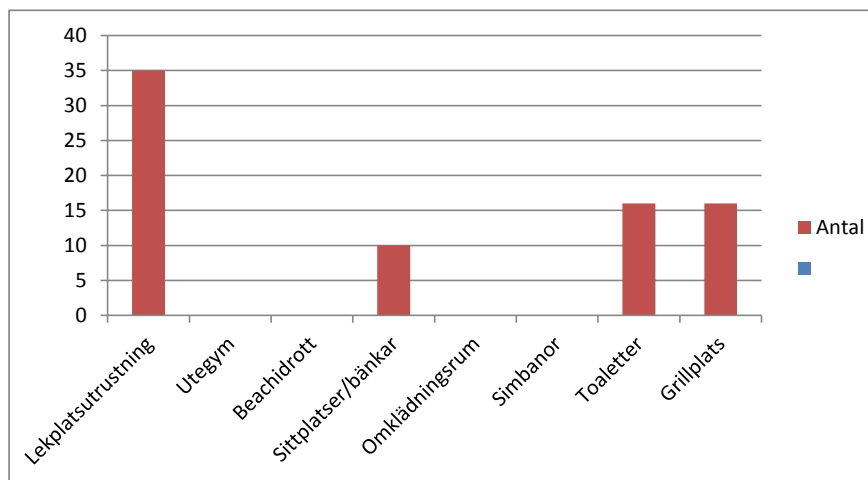

Vad skulle göra denna badplats mer attraktiv för dig?

Åtgärd	Antal
Lekplatsutrustning	35
Utegym	
Beachidrott	
Sittplatser/bänkar	10
Omklädningsrum	
Simbanor	
Toaletter	16
Grillplats	16