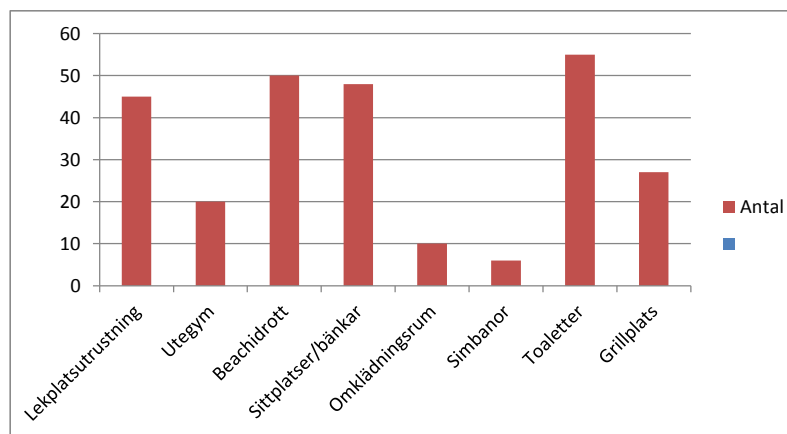

Vad skulle göra denna badplats mer attraktiv för dig?

Åtgärd	Antal
Lekplatsutrustning	45
Utegym	20
Beachdrott	50
Sittplatser/bänkar	48
Omklädningsrum	10
Simbanor	6
Toaletter	55
Grillplats	27