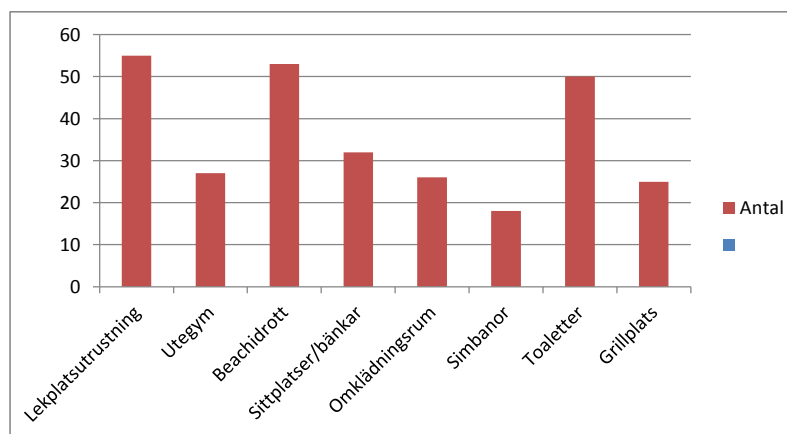

## Lundhagsbadet

### Hur nöjd är du med denna badplats?

Skala	Antal svar
1	3
2	21
3	52
4	64
5	24
<b>Summa</b>	<b>164</b>

**Snittbetyg 3,5**

### Vad skulle göra denna badplats mer attraktiv för dig?

Åtgärd	Antal
Lekplatsutrustning	55
Utegym	27
Beachdrott	53
Sittplatser/bänkar	32
Omklädningsrum	26
Simbanor	18
Toaletter	50
Grillplats	25