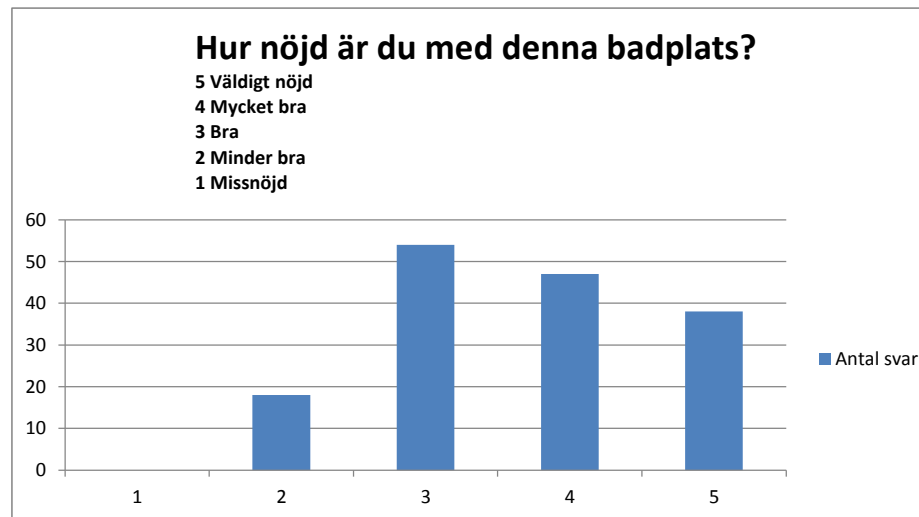

Stockby

Hur nöjd är du med denna badplats?

Skala	Antal svar
1	
2	18
3	54
4	47
5	38
Summa	157
Snittbetyg	3,7